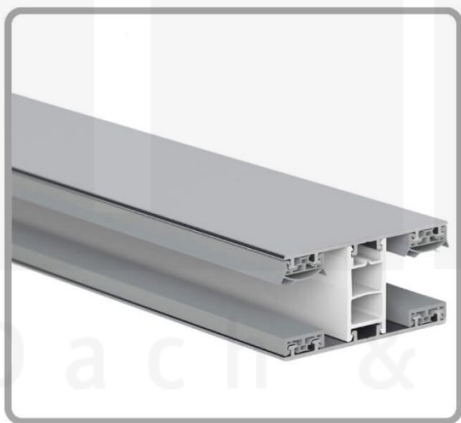

**Polycarbonat Stegplatte | 16 mm | Profil Mendiger | Sparpaket | Plattenbreite
980 mm | Opal Weiß | Breite 8,14 m | Länge 2,00 m**

Art. Nr.: 70075MCWO8020

Hier geht's zum Artikel:

Scannen Sie einfach diesen Barcode mit Ihrem Handy und Sie gelangen direkt zum Produkt mit weiteren Informationen, Bildern, Videos usw.

Beschreibung

Polycarbonat Stegplatten 16 mm

Diese Stegdreifachplatte mit einer Stärke von 16 mm ist auch unter der Bezeichnung VLF-SDP16-PC bekannt. Diese Polycarbonat Stegplatte ist in der Farbe Opal Weiß mit einem Lichtdurchlass von ca. 45% in Längen von 2 bis 7 m erhältlich. Die Platten werden auf Maß zentimetergenau in der Länge zugeschnitten. Die Abrechnung erfolgt in vollen Längen, bei Zuschnitt werden Reststücke mitgeliefert. Die Plattenbreite beträgt 980 mm.

Einsatzbereich

Polycarbonat Stegplatten / Hohlkammerplatten sind standard einseitig UV-beschichtet und geschützt, sehr klar, witterungsbeständig, schlag- und bruchfest, formstabil, hoch temperaturbeständig und schwer entflammbar. PC Stegplatten werden im Hallenbau, Gartenbau, als Dacheindeckung für Hallen, Gewächshäuser, Schuppen, Terrassenüberdachungen und Carports sowie auch vertikal für Wände verbaut.

Deckbreite

Erste Platte mit Profil = 1070 mm, jede folgende Platte mit Profil + 1010 mm

Zwischenmaße durch bauseitiges Sägen zu erreichen.

Mendiger Profil Thermo / Classic

Das Mendiger Verlegeprofil ist ein 60 mm breites Profilsystem aus einem Mix von Aluminium und hochwertigem PVC, das durch das Klick-System sehr einfach montiert werden kann. Dieses Verbindungssystem ist in der Farbe Blank Aluminium mit weißen Mittelsteg in Längen von 2,00 - 7,02 m für 10 mm bis 32 mm starke Stegplatten und Massivplatten erhältlich. Die Mittelprofile bestehen aus 2 Teile (Unter- und Oberprofil), die Randprofile aus 3 Teile (Unter- und Oberprofil sowie Randteil zum Einschieben).