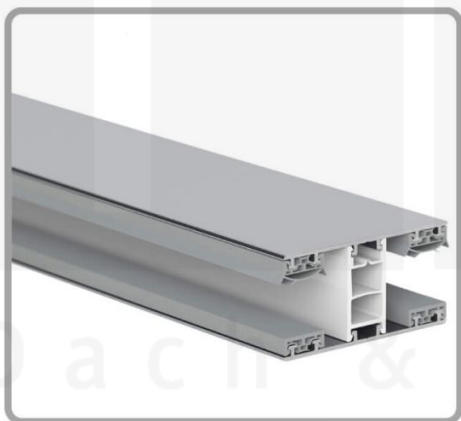

Polycarbonat Stegplatte | 16 mm | Profil Mendiger | Sparpaket | Plattenbreite 980 mm | Opal Weiß | Breite 8,14 m | Länge 3,00 m

Art. Nr.: 70075MCWO8030

Hier geht's zum Artikel:

Scannen Sie einfach diesen Barcode mit Ihrem Handy und Sie gelangen direkt zum Produkt mit weiteren Informationen, Bildern, Videos usw.

Beschreibung

Polycarbonat Stegplatten 16 mm

Diese Stegdreifachplatte mit einer Stärke von 16 mm ist auch unter der Bezeichnung VLF-SDP16-PC bekannt. Diese Polycarbonat Stegplatte ist in der Farbe Opal Weiß mit einem Lichtdurchlass von ca. 45% in Längen von 2 bis 7 m erhältlich. Die Platten werden auf Maß zentimetergenau in der Länge zugeschnitten. Die Abrechnung erfolgt in vollen Längen, bei Zuschnitt werden Reststücke mitgeliefert. Die Plattenbreite beträgt 980 mm.

Einsatzbereich

Polycarbonat Stegplatten / Hohlkammerplatten sind standard einseitig UV-beschichtet und geschützt, sehr klar, witterungsbeständig, schlag- und bruchfest, formstabil, hoch temperaturbeständig und schwer entflammbar. PC Stegplatten werden im Hallenbau, Gartenbau, als Dacheindeckung für Hallen, Gewächshäuser, Schuppen, Terrassenüberdachungen und Carports sowie auch vertikal für Wände verbaut.

Deckbreite

Erste Platte mit Profil = 1070 mm, jede folgende Platte mit Profil + 1010 mm

Zwischenmaße durch bauseitiges Sägen zu erreichen.

Mendiger Profil Thermo / Classic

Das Mendiger Verlegeprofil ist ein 60 mm breites Profilsystem aus einem Mix von Aluminium und hochwertigem PVC, das durch das Klick-System sehr einfach montiert werden kann. Dieses Verbindungssystem ist in der Farbe Blank Aluminium mit weißen Mittelsteg in Längen von 2,00 - 7,02 m für 10 mm bis 32 mm starke Stegplatten und Massivplatten erhältlich. Die Mittelprofile bestehen aus 2 Teile (Unter- und Oberprofil), die Randprofile aus 3 Teile (Unter- und Oberprofil sowie Randteil zum Einschieben).