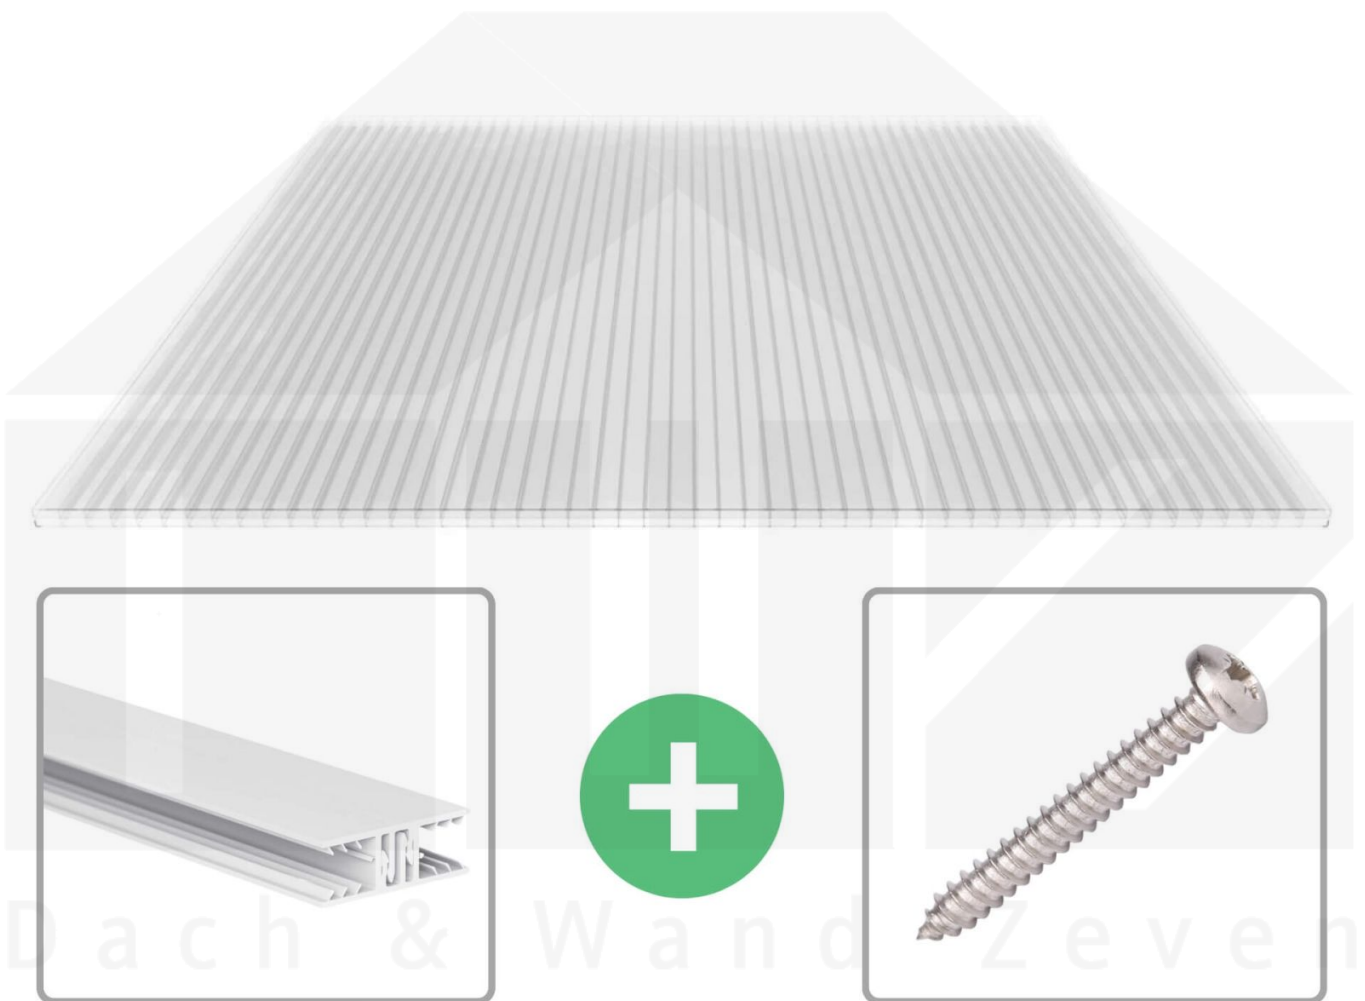

**Polycarbonat Stegplatte | 16 mm | Profil Zevener Sprosse | Sparpaket |  
Plattenbreite 980 mm | Klar | Novalite | Breite 5,17 m | Länge 5,00 m**

Art. Nr.: 70075ZS16NL5050

### Polycarbonat Stegplatten 16 mm

Diese Stegdreifachplatte mit einer Stärke von 16 mm ist auch unter der Bezeichnung VLF-SDP16-PCNL Nova Lite bekannt. Diese Polycarbonat Stegplatte ist in der Farbe Glasklar mit einem Lichtdurchlass von ca. 69% in Längen von 2 bis 7 m erhältlich. Die Platten werden auf Maß zentimetergenau in der Länge zugeschnitten. Die Abrechnung erfolgt in vollen Längen, bei Zuschnitt werden Reststücke mitgeliefert. Die Plattenbreite beträgt 980 mm.

#### Einsatzbereich

Polycarbonat Stegplatten / Hohlkammerplatten sind standard einseitig UV-beschichtet und geschützt, sehr klar, witterungsbeständig, schlag- und bruchfest, formstabil, hoch temperaturbeständig und schwer entflammbar. PC Stegplatten werden im Hallenbau, Gartenbau, als Dacheindeckung für Hallen, Gewächshäuser, Schuppen, Terrassenüberdachungen und Carports sowie auch vertikal für Wände verbaut.

### Verlegeprofil Zevener Sprosse

Das Verlegeprofil Zevener Sprosse ist ein 70 mm breites Profilsystem aus hochwertigem PVC in Fensterqualität, das durch das Klick-System sehr einfach montiert werden kann. Dieses Verbindungssystem ist in der Farbe Weiß in Längen von 2,00 - 7,02 m für 10 mm und 16 mm starke Stegplatten und Massivplatten erhältlich. Die Mittelprofile bestehen aus 2 Teile (Unter- und Oberprofil), die Randprofile aus 3 Teile (Unter- und Oberprofil sowie Randteil zum Einschieben).