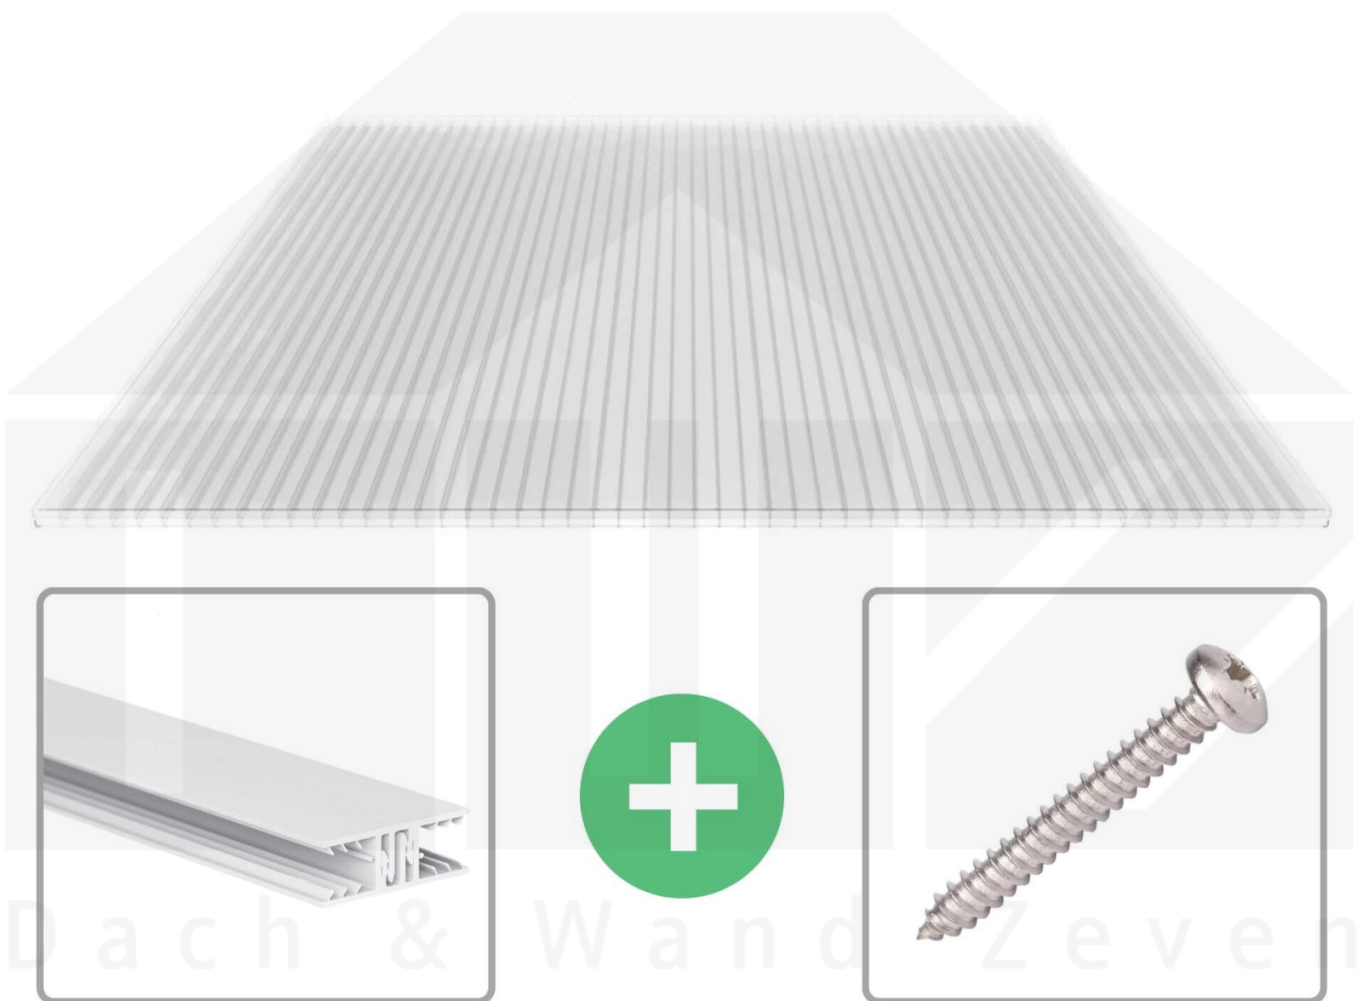

**Polycarbonat Stegplatte | 16 mm | Profil Zevener Sprosse | Sparpaket |
Plattenbreite 980 mm | Klar | Novalite | Breite 6,19 m | Länge 4,00 m**

Art. Nr.: 70075ZS16NL6040

 **Hier geht's zum Artikel:**
Scannen Sie einfach diesen Barcode mit Ihrem Handy und Sie gelangen direkt zum Produkt mit weiteren Informationen, Bilder, Videos usw.

Beschreibung

Polycarbonat Stegplatten 16 mm

Diese Stegdreifachplatte mit einer Stärke von 16 mm ist auch unter der Bezeichnung VLF-SDP16-PCNL Nova Lite bekannt. Diese Polycarbonat Stegplatte ist in der Farbe Glasklar mit einem Lichtdurchlass von ca. 69% in Längen von 2 bis 7 m erhältlich. Die Platten werden auf Maß zentimetergenau in der Länge zugeschnitten. Die Abrechnung erfolgt in vollen Längen, bei Zuschnitt werden Reststücke mitgeliefert. Die Plattenbreite beträgt 980 mm.

Einsatzbereich

Polycarbonat Stegplatten / Hohlkammerplatten sind standard einseitig UV-beschichtet und geschützt, sehr klar, witterungsbeständig, schlag- und bruchfest, formstabil, hoch temperaturbeständig und schwer entflammbar. PC Stegplatten werden im Hallenbau, Gartenbau, als Dacheindeckung für Hallen, Gewächshäuser, Schuppen, Terrassenüberdachungen und Carports sowie auch vertikal für Wände verbaut.

Deckbreite

Erste Platte mit Profil = 1090 mm, jede folgende Platte mit Profil + 1020 mm

Zwischenmaße durch bauseitiges Sägen zu erreichen.

Verlegeprofil Zevener Sprosse

Das Verlegeprofil Zevener Sprosse ist ein 70 mm breites Profilsystem aus hochwertigem PVC in Fensterqualität, das durch das Klick-System sehr einfach montiert werden kann. Dieses Verbindungssystem ist in der Farbe Weiß in Längen von 2,00 - 7,02 m für 10 mm und 16 mm starke Stegplatten und Massivplatten erhältlich. Die Mittelprofile bestehen aus 2 Teile (Unter- und Oberprofil), die Randprofile aus 3 Teile (Unter- und Oberprofil sowie Randteil zum Einschieben).