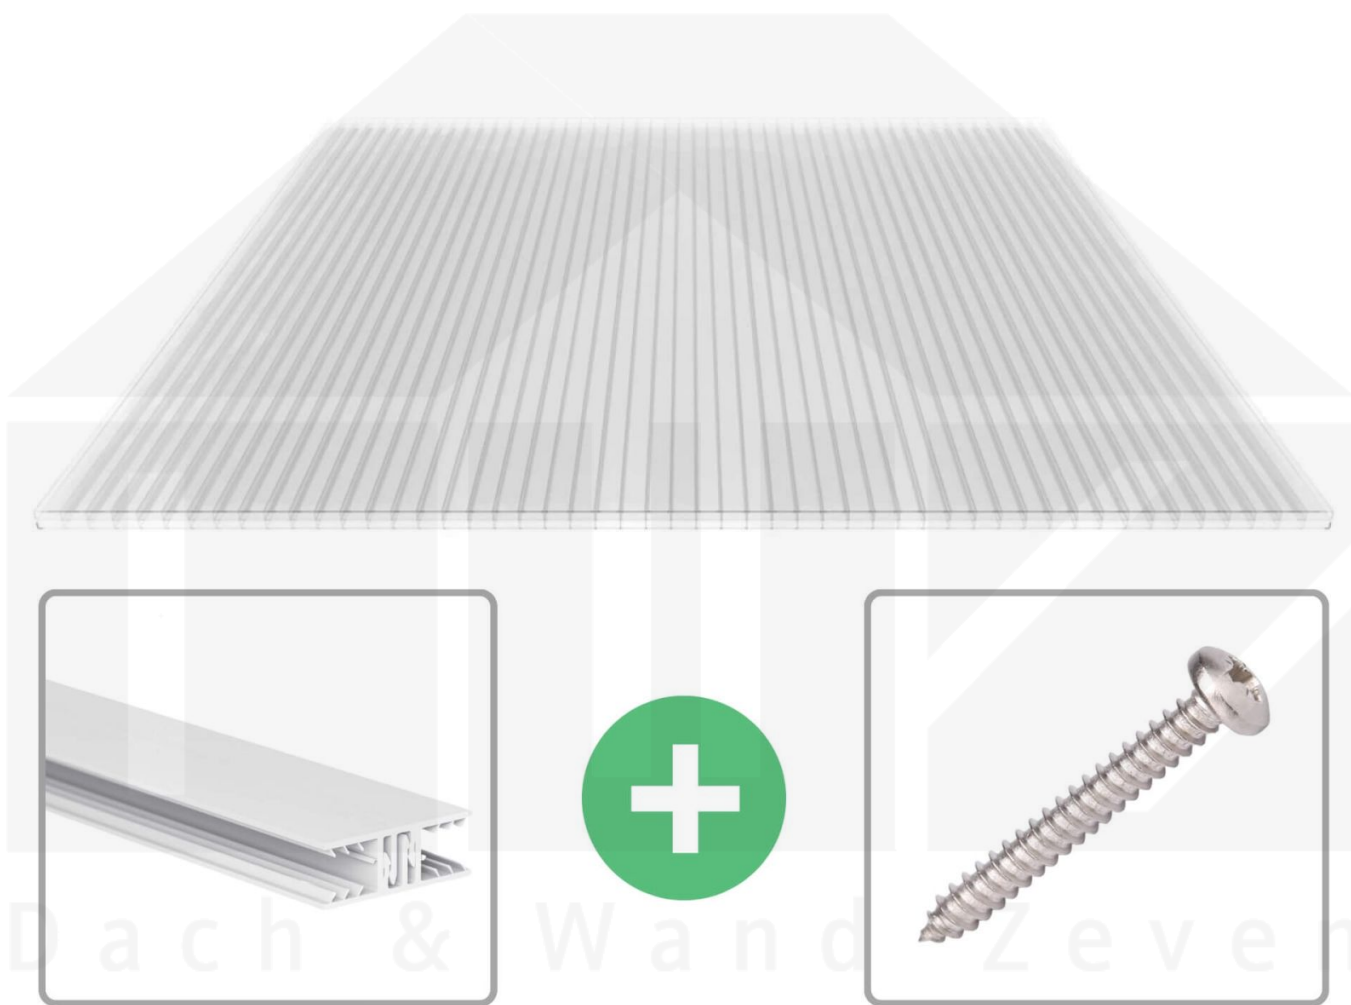

**Polycarbonat Stegplatte | 16 mm | Profil Zevener Sprosse | Sparpaket |  
Plattenbreite 980 mm | Klar | Novalite | Breite 7,21 m | Länge 5,00 m**

Art. Nr.: 70075ZS16NL7050

### Polycarbonat Stegplatten 16 mm

Diese Stegdreifachplatte mit einer Stärke von 16 mm ist auch unter der Bezeichnung VLF-SDP16-PCNL Nova Lite bekannt. Diese Polycarbonat Stegplatte ist in der Farbe Glasklar mit einem Lichtdurchlass von ca. 69% in Längen von 2 bis 7 m erhältlich. Die Platten werden auf Maß zentimetergenau in der Länge zugeschnitten. Die Abrechnung erfolgt in vollen Längen, bei Zuschnitt werden Reststücke mitgeliefert. Die Plattenbreite beträgt 980 mm.

#### Einsatzbereich

Polycarbonat Stegplatten / Hohlkammerplatten sind standard einseitig UV-beschichtet und geschützt, sehr klar, witterungsbeständig, schlag- und bruchfest, formstabil, hoch temperaturbeständig und schwer entflammbar. PC Stegplatten werden im Hallenbau, Gartenbau, als Dacheindeckung für Hallen, Gewächshäuser, Schuppen, Terrassenüberdachungen und Carports sowie auch vertikal für Wände verbaut.

### Verlegeprofil Zevener Sprosse

Das Verlegeprofil Zevener Sprosse ist ein 70 mm breites Profilsystem aus hochwertigem PVC in Fensterqualität, das durch das Klick-System sehr einfach montiert werden kann. Dieses Verbindungssystem ist in der Farbe Weiß in Längen von 2,00 - 7,02 m für 10 mm und 16 mm starke Stegplatten und Massivplatten erhältlich. Die Mittelprofile bestehen aus 2 Teile (Unter- und Oberprofil), die Randprofile aus 3 Teile (Unter- und Oberprofil sowie Randteil zum Einschieben).