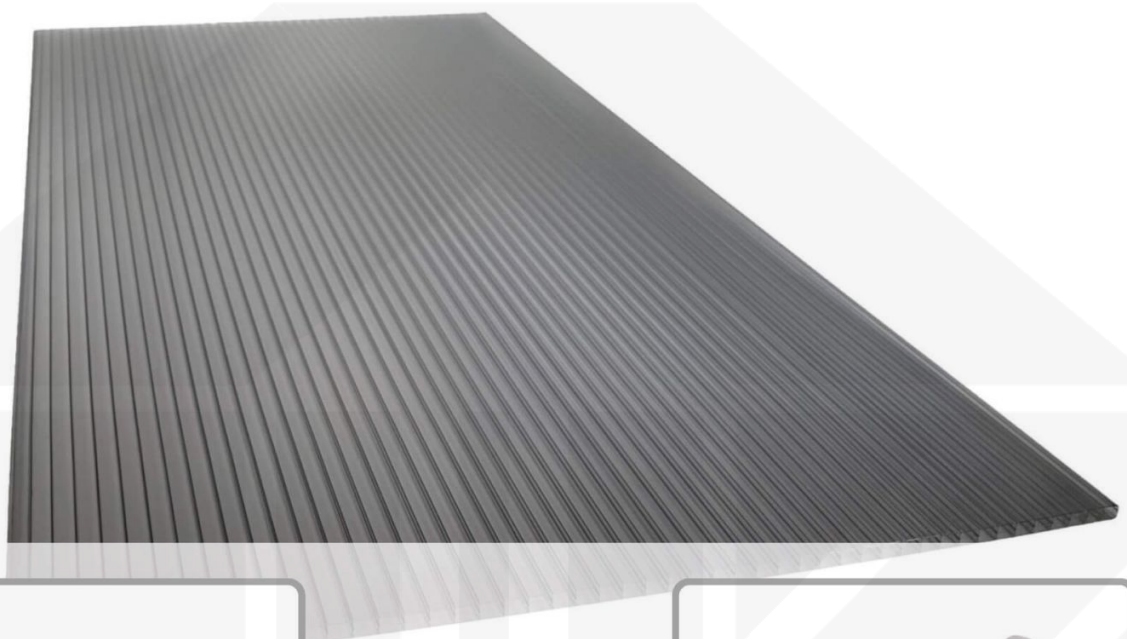

**Polycarbonat Stegplatte | 16 mm | Profil Zevener Sprosse | Sparpaket |  
Plattenbreite 980 mm | Anthrazitgrau | Novalite | Breite 3,13 m | Länge 2,50 m**

Art. Nr.: 70075ZS16NLA3025

**Hier geht's zum Artikel:**

### Polycarbonat Stegplatten 16 mm

Diese Stegdreifachplatte mit einer Stärke von 16 mm ist auch unter der Bezeichnung VLF-SDP16-PCNL Nova Lite bekannt. Diese Polycarbonat Stegplatte ist in der Farbe Anthrazitgrau mit einem Lichtdurchlass von ca. 40% in Längen von 2 bis 7 m erhältlich. Die Platten werden auf Maß zentimetergenau in der Länge zugeschnitten. Die Abrechnung erfolgt in vollen Längen, bei Zuschnitt werden Reststücke mitgeliefert. Die Plattenbreite beträgt 980 mm.

#### Einsatzbereich

Polycarbonat Stegplatten / Hohlkammerplatten sind standard einseitig UV-beschichtet und geschützt, sehr klar, witterungsbeständig, schlag- und bruchfest, formstabil, hoch temperaturbeständig und schwer entflammbar. PC Stegplatten werden im Hallenbau, Gartenbau, als Dacheindeckung für Hallen, Gewächshäuser, Schuppen, Terrassenüberdachungen und Carports sowie auch vertikal für Wände verbaut.

### Verlegeprofil Zevener Sprosse

Das Verlegeprofil Zevener Sprosse ist ein 70 mm breites Profilsystem aus hochwertigem PVC in Fensterqualität, das durch das Klick-System sehr einfach montiert werden kann. Dieses Verbindungssystem ist in der Farbe Weiß in Längen von 2,00 - 7,02 m für 10 mm und 16 mm starke Stegplatten und Massivplatten erhältlich. Die Mittelprofile bestehen aus 2 Teile (Unter- und Oberprofil), die Randprofile aus 3 Teile (Unter- und Oberprofil sowie Randteil zum Einschieben).