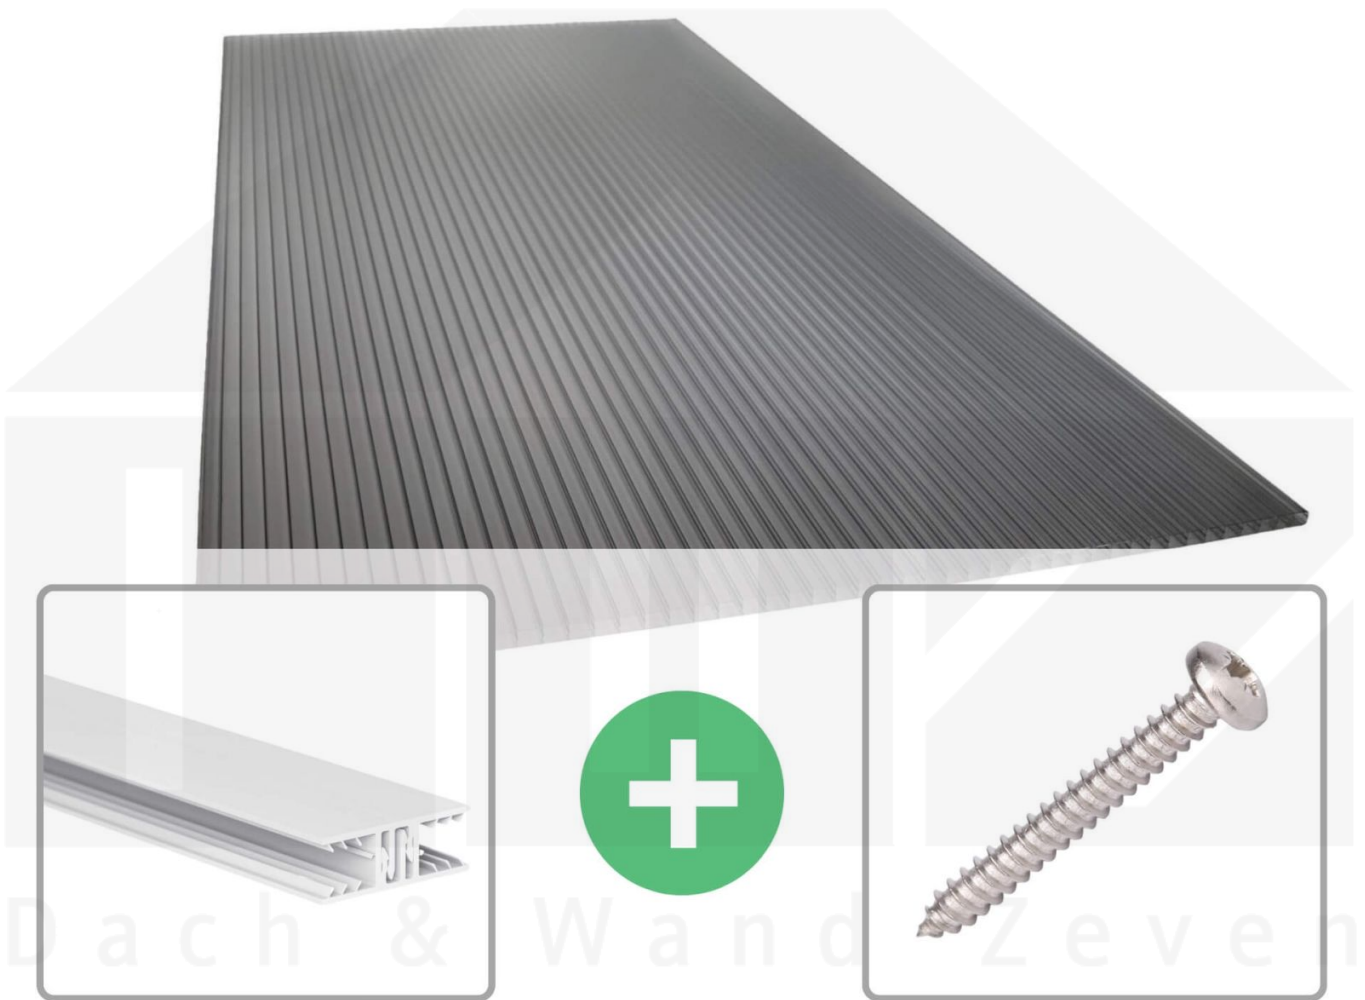

**Polycarbonat Stegplatte | 16 mm | Profil Zevener Sprosse | Sparpaket |  
Plattenbreite 980 mm | Anthrazitgrau | Novalite | Breite 4,15 m | Länge 4,00 m**

Art. Nr.: 70075ZS16NLA4040

**Hier geht's zum Artikel:**

### Polycarbonat Stegplatten 16 mm

Diese Stegdreifachplatte mit einer Stärke von 16 mm ist auch unter der Bezeichnung VLF-SDP16-PCNL Nova Lite bekannt. Diese Polycarbonat Stegplatte ist in der Farbe Anthrazitgrau mit einem Lichtdurchlass von ca. 40% in Längen von 2 bis 7 m erhältlich. Die Platten werden auf Maß zentimetergenau in der Länge zugeschnitten. Die Abrechnung erfolgt in vollen Längen, bei Zuschnitt werden Reststücke mitgeliefert. Die Plattenbreite beträgt 980 mm.

#### Einsatzbereich

Polycarbonat Stegplatten / Hohlkammerplatten sind standard einseitig UV-beschichtet und geschützt, sehr klar, witterungsbeständig, schlag- und bruchfest, formstabil, hoch temperaturbeständig und schwer entflammbar. PC Stegplatten werden im Hallenbau, Gartenbau, als Dacheindeckung für Hallen, Gewächshäuser, Schuppen, Terrassenüberdachungen und Carports sowie auch vertikal für Wände verbaut.

### Verlegeprofil Zevener Sprosse

Das Verlegeprofil Zevener Sprosse ist ein 70 mm breites Profilsystem aus hochwertigem PVC in Fensterqualität, das durch das Klick-System sehr einfach montiert werden kann. Dieses Verbindungssystem ist in der Farbe Weiß in Längen von 2,00 - 7,02 m für 10 mm und 16 mm starke Stegplatten und Massivplatten erhältlich. Die Mittelprofile bestehen aus 2 Teile (Unter- und Oberprofil), die Randprofile aus 3 Teile (Unter- und Oberprofil sowie Randteil zum Einschieben).