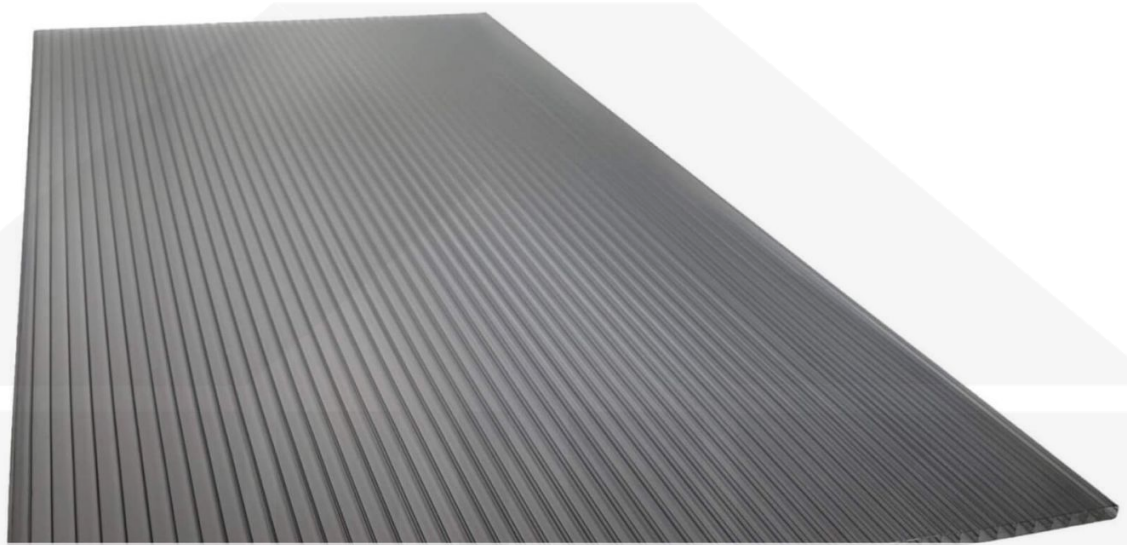

**Polycarbonat Stegplatte | 16 mm | Profil Zevener Sprosse | Sparpaket |  
Plattenbreite 980 mm | Anthrazitgrau | Novalite | Breite 5,17 m | Länge 4,50 m**

Art. Nr.: 70075ZS16NLA5045

**Hier geht's zum Artikel:**

### Polycarbonat Stegplatten 16 mm

Diese Stegdreifachplatte mit einer Stärke von 16 mm ist auch unter der Bezeichnung VLF-SDP16-PCNL Nova Lite bekannt. Diese Polycarbonat Stegplatte ist in der Farbe Anthrazitgrau mit einem Lichtdurchlass von ca. 40% in Längen von 2 bis 7 m erhältlich. Die Platten werden auf Maß zentimetergenau in der Länge zugeschnitten. Die Abrechnung erfolgt in vollen Längen, bei Zuschnitt werden Reststücke mitgeliefert. Die Plattenbreite beträgt 980 mm.

#### Einsatzbereich

Polycarbonat Stegplatten / Hohlkammerplatten sind standard einseitig UV-beschichtet und geschützt, sehr klar, witterungsbeständig, schlag- und bruchfest, formstabil, hoch temperaturbeständig und schwer entflammbar. PC Stegplatten werden im Hallenbau, Gartenbau, als Dacheindeckung für Hallen, Gewächshäuser, Schuppen, Terrassenüberdachungen und Carports sowie auch vertikal für Wände verbaut.

### Verlegeprofil Zevener Sprosse

Das Verlegeprofil Zevener Sprosse ist ein 70 mm breites Profilsystem aus hochwertigem PVC in Fensterqualität, das durch das Klick-System sehr einfach montiert werden kann. Dieses Verbindungssystem ist in der Farbe Weiß in Längen von 2,00 - 7,02 m für 10 mm und 16 mm starke Stegplatten und Massivplatten erhältlich. Die Mittelprofile bestehen aus 2 Teile (Unter- und Oberprofil), die Randprofile aus 3 Teile (Unter- und Oberprofil sowie Randteil zum Einschieben).