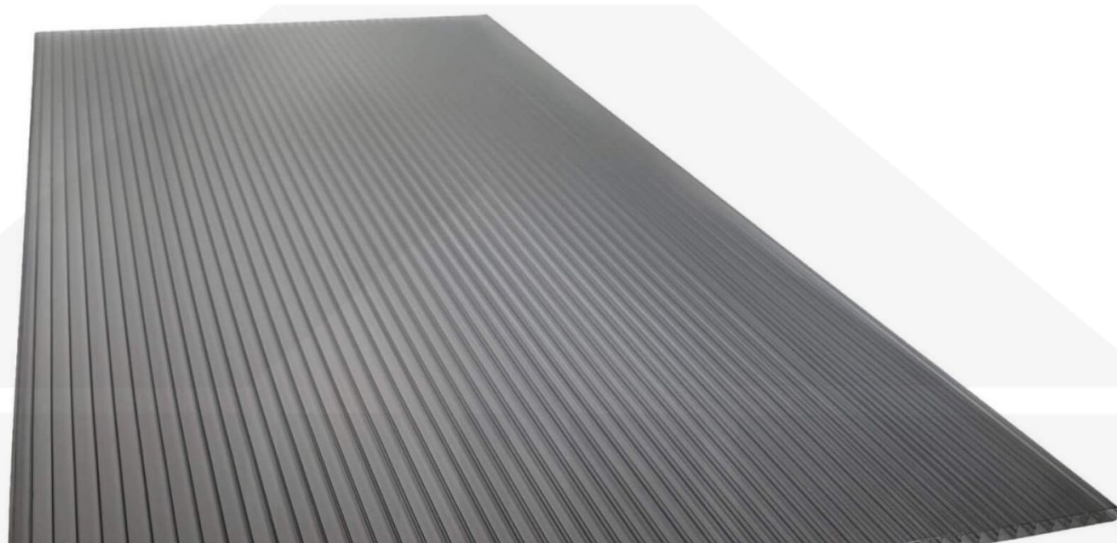

**Polycarbonat Stegplatte | 16 mm | Profil Zevener Sprosse | Sparpaket |  
Plattenbreite 980 mm | Anthrazitgrau | Novalite | Breite 6,19 m | Länge 4,00 m**

Art. Nr.: 70075ZS16NLA6040

**Hier geht's zum Artikel:**

### Polycarbonat Stegplatten 16 mm

Diese Stegdreifachplatte mit einer Stärke von 16 mm ist auch unter der Bezeichnung VLF-SDP16-PCNL Nova Lite bekannt. Diese Polycarbonat Stegplatte ist in der Farbe Anthrazitgrau mit einem Lichtdurchlass von ca. 40% in Längen von 2 bis 7 m erhältlich. Die Platten werden auf Maß zentimetergenau in der Länge zugeschnitten. Die Abrechnung erfolgt in vollen Längen, bei Zuschnitt werden Reststücke mitgeliefert. Die Plattenbreite beträgt 980 mm.

#### Einsatzbereich

Polycarbonat Stegplatten / Hohlkammerplatten sind standard einseitig UV-beschichtet und geschützt, sehr klar, witterungsbeständig, schlag- und bruchfest, formstabil, hoch temperaturbeständig und schwer entflammbar. PC Stegplatten werden im Hallenbau, Gartenbau, als Dacheindeckung für Hallen, Gewächshäuser, Schuppen, Terrassenüberdachungen und Carports sowie auch vertikal für Wände verbaut.

### Verlegeprofil Zevener Sprosse

Das Verlegeprofil Zevener Sprosse ist ein 70 mm breites Profilsystem aus hochwertigem PVC in Fensterqualität, das durch das Klick-System sehr einfach montiert werden kann. Dieses Verbindungssystem ist in der Farbe Weiß in Längen von 2,00 - 7,02 m für 10 mm und 16 mm starke Stegplatten und Massivplatten erhältlich. Die Mittelprofile bestehen aus 2 Teile (Unter- und Oberprofil), die Randprofile aus 3 Teile (Unter- und Oberprofil sowie Randteil zum Einschieben).