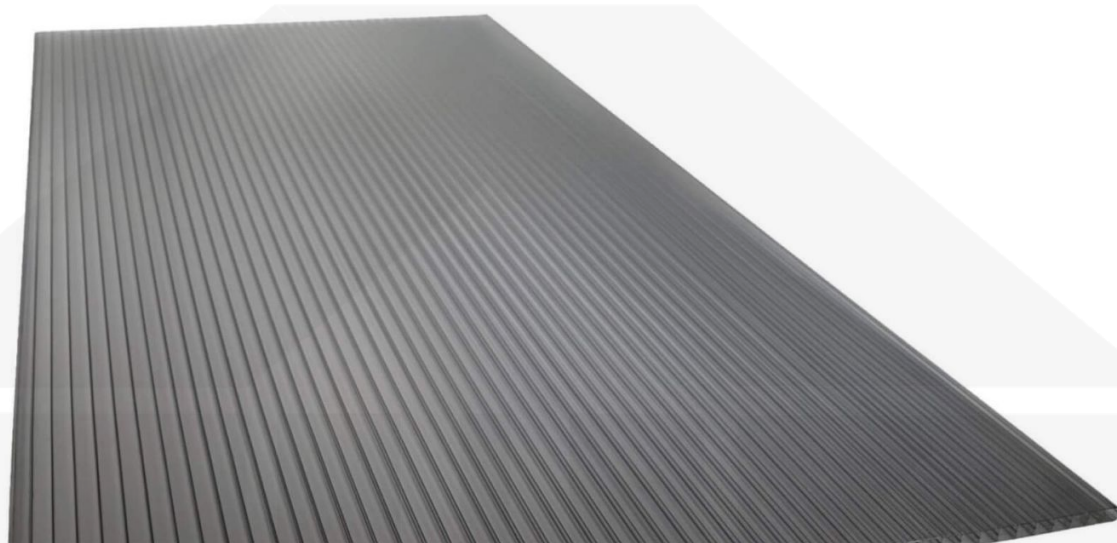

**Polycarbonat Stegplatte | 16 mm | Profil Zevener Sprosse | Sparpaket |
Plattenbreite 980 mm | Anthrazitgrau | Novalite | Breite 8,23 m | Länge 5,00 m**

Art. Nr.: 70075ZS16NLA8050

Hier geht's zum Artikel:

Scannen Sie einfach diesen Barcode mit Ihrem Handy und Sie gelangen direkt zum Produkt mit weiteren Informationen, Bildern, Videos usw.

Beschreibung

Polycarbonat Stegplatten 16 mm

Diese Stegdreifachplatte mit einer Stärke von 16 mm ist auch unter der Bezeichnung VLF-SDP16-PCNL Nova Lite bekannt. Diese Polycarbonat Stegplatte ist in der Farbe Anthrazitgrau mit einem Lichtdurchlass von ca. 40% in Längen von 2 bis 7 m erhältlich. Die Platten werden auf Maß zentimetergenau in der Länge zugeschnitten. Die Abrechnung erfolgt in vollen Längen, bei Zuschnitt werden Reststücke mitgeliefert. Die Plattenbreite beträgt 980 mm.

Einsatzbereich

Polycarbonat Stegplatten / Hohlkammerplatten sind standard einseitig UV-beschichtet und geschützt, sehr klar, witterungsbeständig, schlag- und bruchfest, formstabil, hoch temperaturbeständig und schwer entflammbar. PC Stegplatten werden im Hallenbau, Gartenbau, als Dacheindeckung für Hallen, Gewächshäuser, Schuppen, Terrassenüberdachungen und Carports sowie auch vertikal für Wände verbaut.

Deckbreite

Erste Platte mit Profil = 1090 mm, jede folgende Platte mit Profil + 1020 mm

Zwischenmaße durch bauseitiges Sägen zu erreichen.

Verlegeprofil Zevener Sprosse

Das Verlegeprofil Zevener Sprosse ist ein 70 mm breites Profilsystem aus hochwertigem PVC in Fensterqualität, das durch das Klick-System sehr einfach montiert werden kann. Dieses Verbindungssystem ist in der Farbe Weiß in Längen von 2,00 - 7,02 m für 10 mm und 16 mm starke Stegplatten und Massivplatten erhältlich. Die Mittelprofile bestehen aus 2 Teile (Unter- und Oberprofil), die Randprofile aus 3 Teile (Unter- und Oberprofil sowie Randteil zum Einschieben).