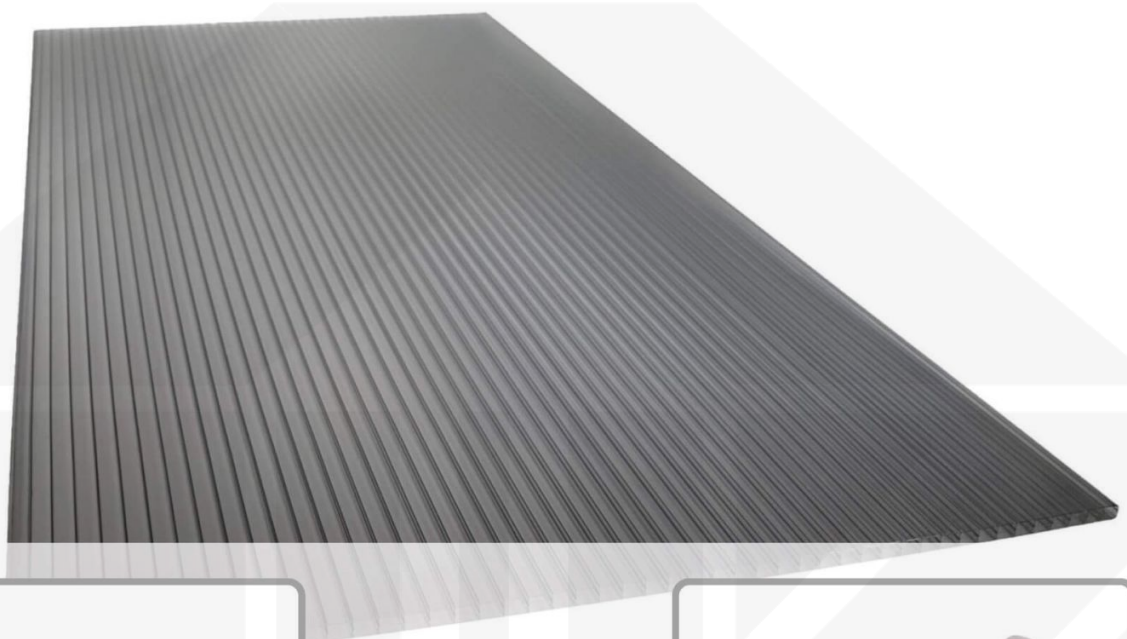

**Polycarbonat Stegplatte | 16 mm | Profil Zevener Sprosse | Sparpaket |  
Plattenbreite 980 mm | Anthrazitgrau | Novalite | Breite 9,25 m | Länge 2,00 m**

Art. Nr.: 70075ZS16NLA9020

**Hier geht's zum Artikel:**

### Polycarbonat Stegplatten 16 mm

Diese Stegdreifachplatte mit einer Stärke von 16 mm ist auch unter der Bezeichnung VLF-SDP16-PCNL Nova Lite bekannt. Diese Polycarbonat Stegplatte ist in der Farbe Anthrazitgrau mit einem Lichtdurchlass von ca. 40% in Längen von 2 bis 7 m erhältlich. Die Platten werden auf Maß zentimetergenau in der Länge zugeschnitten. Die Abrechnung erfolgt in vollen Längen, bei Zuschnitt werden Reststücke mitgeliefert. Die Plattenbreite beträgt 980 mm.

#### Einsatzbereich

Polycarbonat Stegplatten / Hohlkammerplatten sind standard einseitig UV-beschichtet und geschützt, sehr klar, witterungsbeständig, schlag- und bruchfest, formstabil, hoch temperaturbeständig und schwer entflammbar. PC Stegplatten werden im Hallenbau, Gartenbau, als Dacheindeckung für Hallen, Gewächshäuser, Schuppen, Terrassenüberdachungen und Carports sowie auch vertikal für Wände verbaut.

### Verlegeprofil Zevener Sprosse

Das Verlegeprofil Zevener Sprosse ist ein 70 mm breites Profilsystem aus hochwertigem PVC in Fensterqualität, das durch das Klick-System sehr einfach montiert werden kann. Dieses Verbindungssystem ist in der Farbe Weiß in Längen von 2,00 - 7,02 m für 10 mm und 16 mm starke Stegplatten und Massivplatten erhältlich. Die Mittelprofile bestehen aus 2 Teile (Unter- und Oberprofil), die Randprofile aus 3 Teile (Unter- und Oberprofil sowie Randteil zum Einschieben).