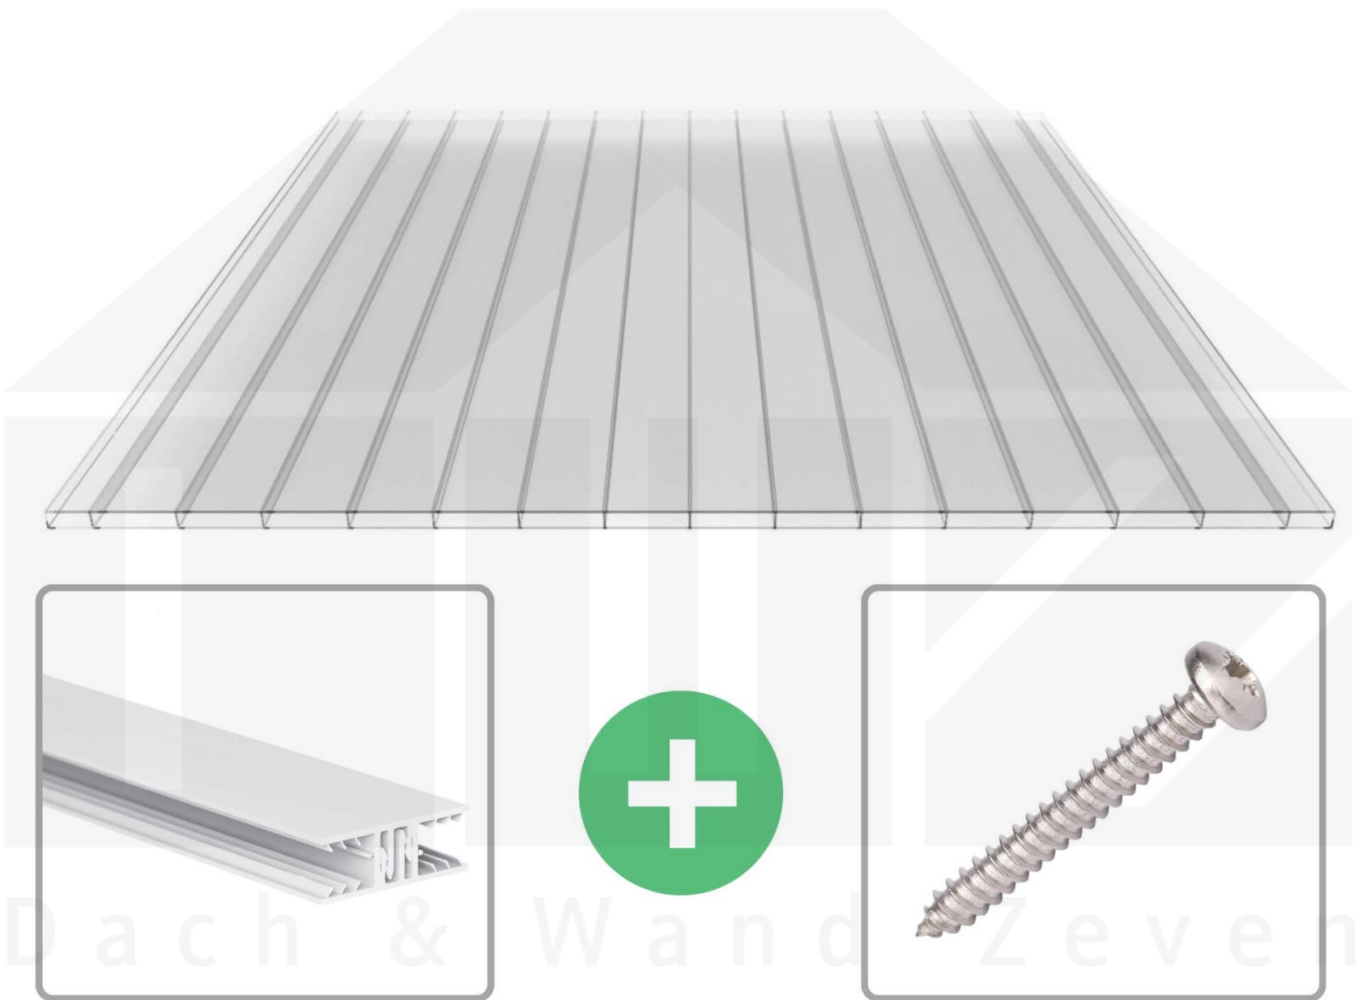

**Polycarbonat Doppelstegplatte | 16 mm | Profil Zevener Sprosse | Sparpaket
| Plattenbreite 980 mm | Klar | Brechkammer | Breite 8,23 m | Länge 4,50 m**

Art. Nr.: 70075ZS328045

Beschreibung

Polycarbonat Stegplatten 16 mm

Diese Stegdoppelplatte / Doppelstegplatte mit einer Stärke von 16 mm ist auch unter der Bezeichnung VLF-PC bekannt. Diese Polycarbonat Stegplatte ist in der Farbe Glasklar einem Lichtdurchlass von ca. 81% in Längen von 2 bis 7 m erhältlich. Die Platten werden auftragsbezogen auf Maß zentimetergenau in der Länge zugeschnitten. Die Abrechnung erfolgt in vollen Längen, bei Zuschnitt werden die Reststücke mitgeliefert. Die Plattenbreite beträgt 980 mm.

Einsatzbereich

Polycarbonat Stegplatten / Hohlkammerplatten sind standard einseitig UV-beschichtet und geschützt, sehr klar, witterungsbeständig, schlag- und bruchfest, formstabil, hoch temperaturbeständig und schwer entflammbar. PC Stegplatten werden im Hallenbau, Gartenbau, als Dacheindeckung für Hallen, Gewächshäuser, Schuppen, Terrassenüberdachungen und Carports sowie auch vertikal für Wände verbaut.

Zwischenmaße durch bauseitiges Sägen zu erreichen.

Verlegeprofil Zevener Sprosse

Das Verlegeprofil Zevener Sprosse ist ein 70 mm breites Profilsystem aus hochwertigem PVC in Fensterqualität, das durch das Klick-System sehr einfach montiert werden kann. Dieses Verbindungssystem ist in der Farbe Weiß in Längen von 2,00 - 7,02 m für 10 mm und 16 mm starke Stegplatten und Massivplatten erhältlich. Die Mittelprofile bestehen aus 2 Teile (Unter- und Oberprofil), die Randprofile aus 3 Teile (Unter- und Oberprofil sowie Randteil zum Einschieben).