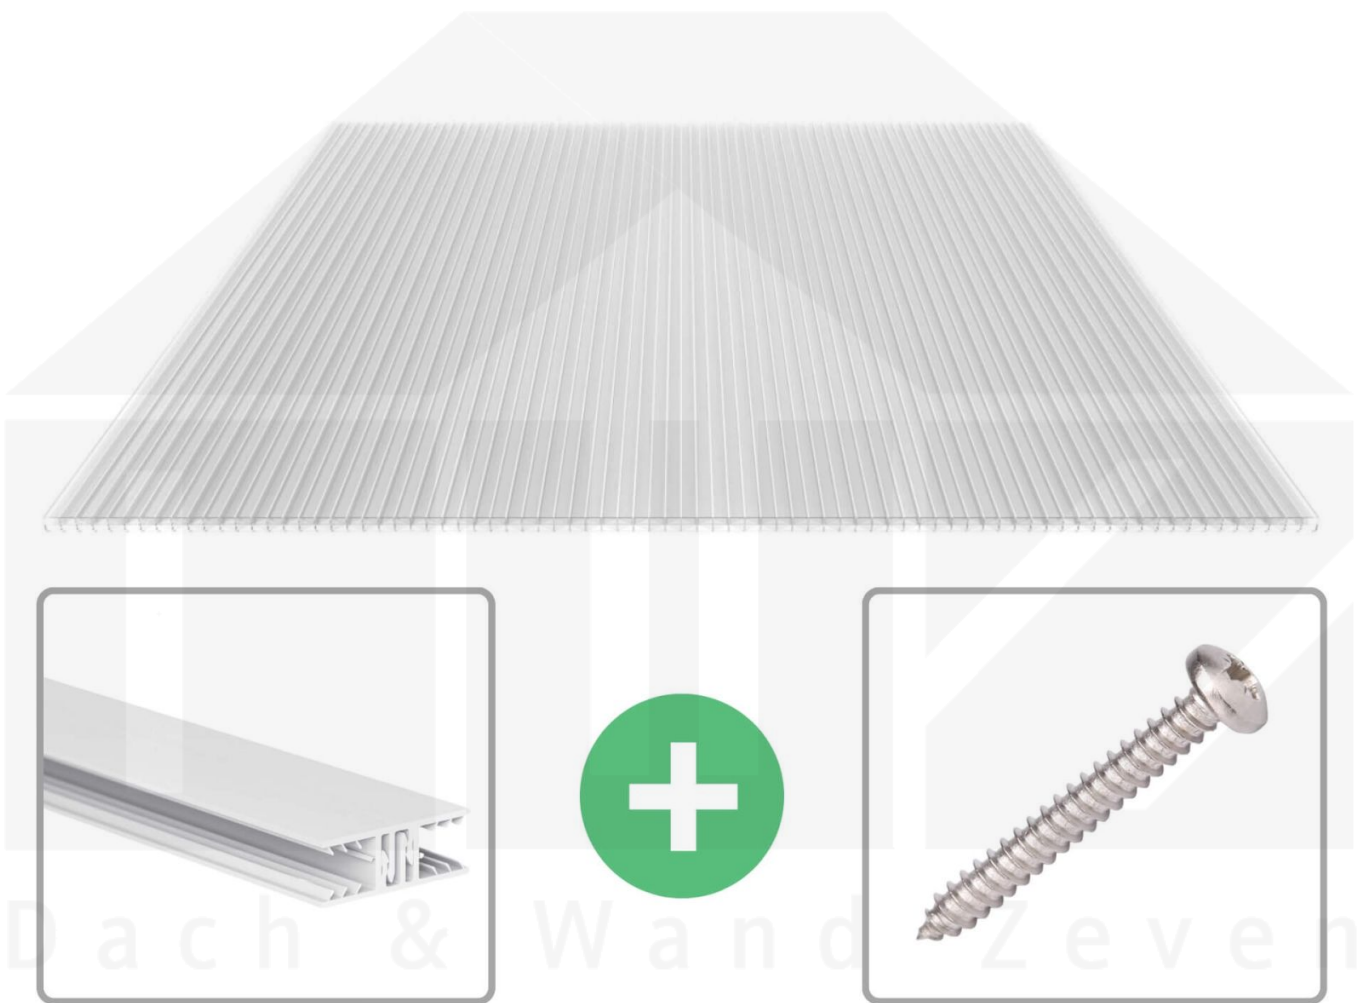

**Polycarbonat Stegplatte | 16 mm | Profil Zevener Sprosse | Sparpaket |  
Plattenbreite 980 mm | Klar | Extra stark | Breite 7,21 m | Länge 3,50 m**

Art. Nr.: 70075ZS7035

### Polycarbonat Stegplatten 16 mm

Diese X-Strukturplatte mit einer Stärke von 16 mm ist auch unter der Bezeichnung VLF-SDP16-PCX bekannt. Diese Polycarbonat Stegplatte ist in der Farbe Glasklar mit einem Lichtdurchlass von ca. 65% in Längen von 2 bis 7 m erhältlich. Die Platten werden auf Maß zentimetergenau in der Länge zugeschnitten. Die Abrechnung erfolgt in vollen Längen, bei Zuschnitt werden Reststücke mitgeliefert. Die Plattenbreite beträgt 980 mm.

#### Einsatzbereich

Polycarbonat Stegplatten / Hohlkammerplatten sind standard einseitig UV-beschichtet und geschützt, sehr klar, witterungsbeständig, schlag- und bruchfest, formstabil, hoch temperaturbeständig und schwer entflammbar. PC Stegplatten werden im Hallenbau, Gartenbau, als Dacheindeckung für Hallen, Gewächshäuser, Schuppen, Terrassenüberdachungen und Carports sowie auch vertikal für Wände verbaut.

### Verlegeprofil Zevener Sprosse

Das Verlegeprofil Zevener Sprosse ist ein 70 mm breites Profilsystem aus hochwertigem PVC in Fensterqualität, das durch das Klick-System sehr einfach montiert werden kann. Dieses Verbindungssystem ist in der Farbe Weiß in Längen von 2,00 - 7,02 m für 10 mm und 16 mm starke Stegplatten und Massivplatten erhältlich. Die Mittelprofile bestehen aus 2 Teile (Unter- und Oberprofil), die Randprofile aus 3 Teile (Unter- und Oberprofil sowie Randteil zum Einschieben).