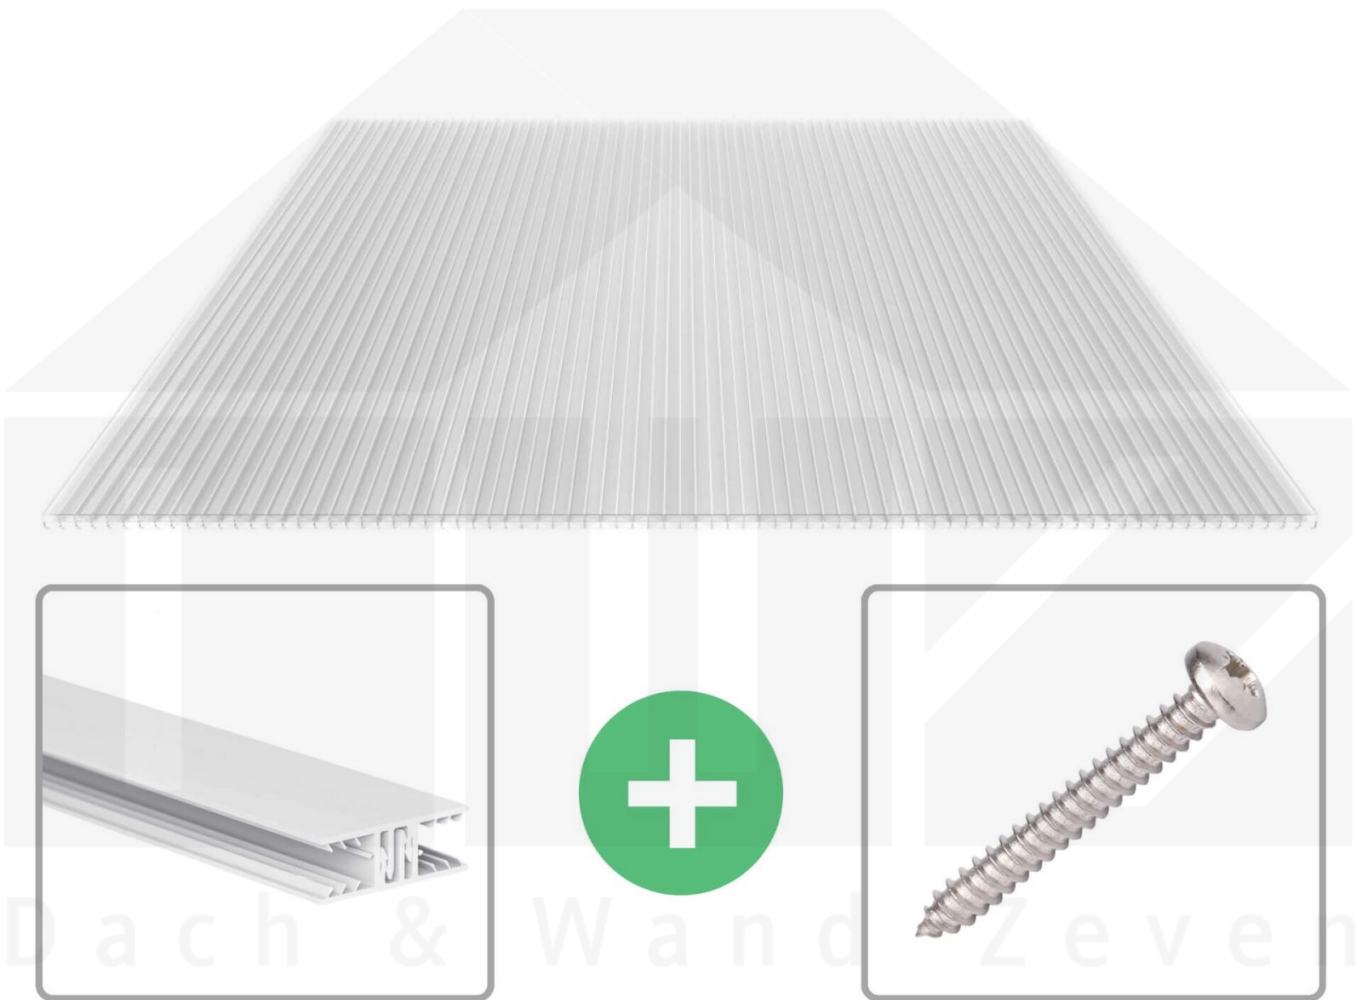

**Polycarbonat Stegplatte | 16 mm | Profil Zevener Sprosse | Sparpaket |
Plattenbreite 980 mm | Klar | Extra stark | Breite 7,21 m | Länge 4,50 m**

Art. Nr.: 70075ZS7045

Beschreibung

Polycarbonat Stegplatten 16 mm

Diese X-Strukturplatte mit einer Stärke von 16 mm ist auch unter der Bezeichnung VLF-SDP16-PCX bekannt. Diese Polycarbonat Stegplatte ist in der Farbe Glasklar mit einem Lichtdurchlass von ca. 65% in Längen von 2 bis 7 m erhältlich. Die Platten werden auf Maß zentimetergenau in der Länge zugeschnitten. Die Abrechnung erfolgt in vollen Längen, bei Zuschnitt werden Reststücke mitgeliefert. Die Plattenbreite beträgt 980 mm.

Einsatzbereich

Polycarbonat Stegplatten / Hohlkammerplatten sind standard einseitig UV-beschichtet und geschützt, sehr klar, witterungsbeständig, schlag- und bruchfest, formstabil, hoch temperaturbeständig und schwer entflammbar. PC Stegplatten werden im Hallenbau, Gartenbau, als Dacheindeckung für Hallen, Gewächshäuser, Schuppen, Terrassenüberdachungen und Carports sowie auch vertikal für Wände verbaut.

Deckbreite

Erste Platte mit Profil = 1090 mm, jede folgende Platte mit Profil + 1020 mm

Zwischenmaße durch bauseitiges Sägen zu erreichen.

Verlegeprofil Zevener Sprosse

Das Verlegeprofil Zevener Sprosse ist ein 70 mm breites Profilsystem aus hochwertigem PVC in Fensterqualität, das durch das Klick-System sehr einfach montiert werden kann. Dieses Verbindungssystem ist in der Farbe Weiß in Längen von 2,00 - 7,02 m für 10 mm und 16 mm starke Stegplatten und Massivplatten erhältlich. Die Mittelprofile bestehen aus 2 Teile (Unter- und Oberprofil), die Randprofile aus 3 Teile (Unter- und Oberprofil sowie Randteil zum Einschieben).