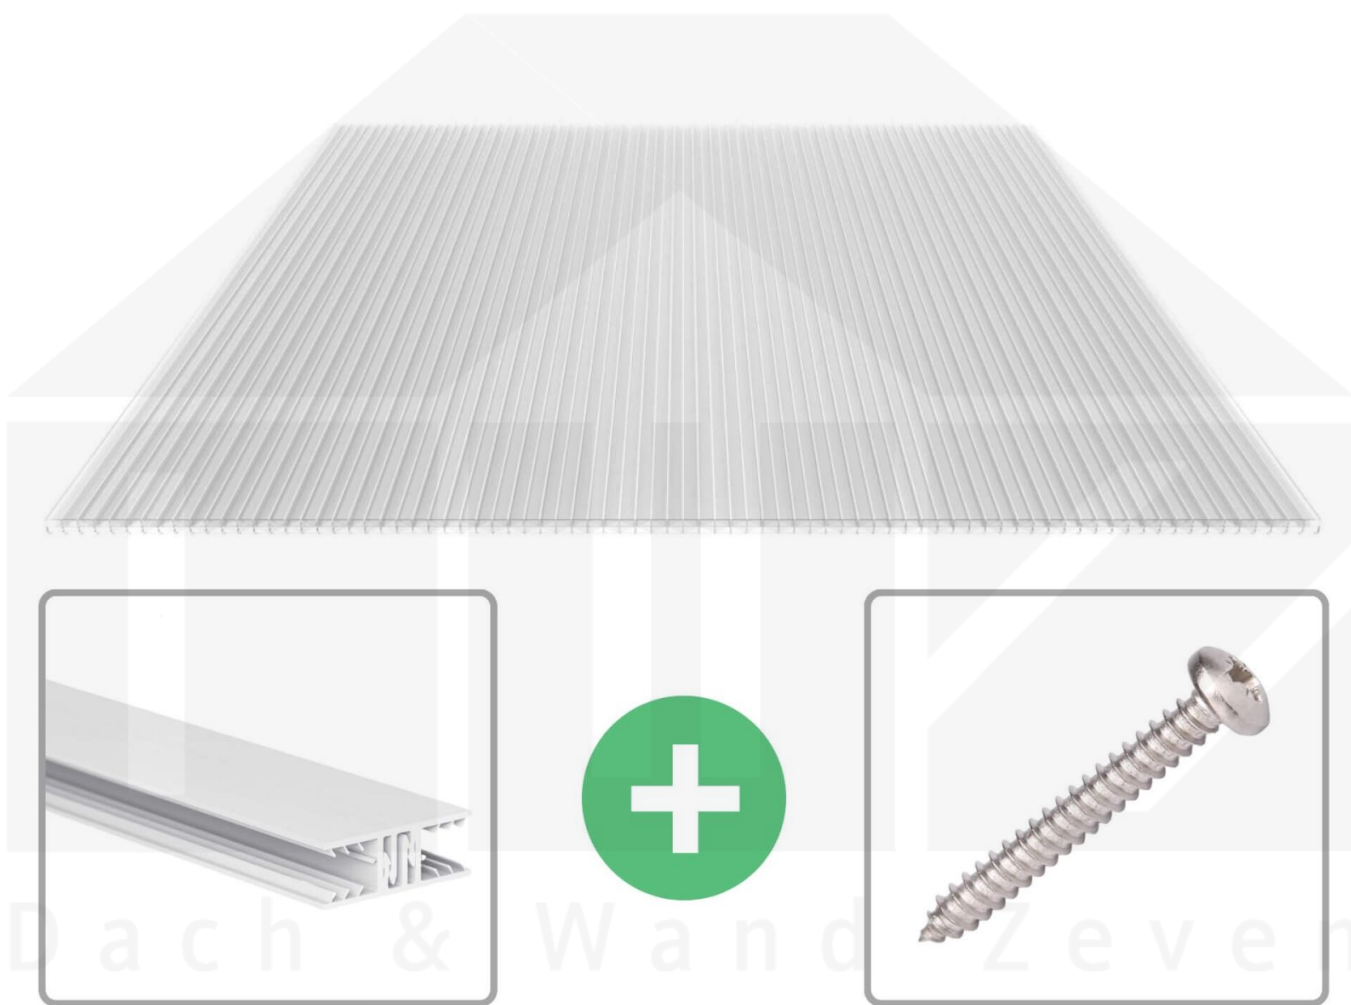

**Polycarbonat Stegplatte | 16 mm | Profil Zevener Sprosse | Sparpaket |  
Plattenbreite 980 mm | Klar | Extra stark | Breite 8,23 m | Länge 5,00 m**

Art. Nr.: 70075ZS8050

### Polycarbonat Stegplatten 16 mm

Diese X-Strukturplatte mit einer Stärke von 16 mm ist auch unter der Bezeichnung VLF-SDP16-PCX bekannt. Diese Polycarbonat Stegplatte ist in der Farbe Glasklar mit einem Lichtdurchlass von ca. 65% in Längen von 2 bis 7 m erhältlich. Die Platten werden auf Maß zentimetergenau in der Länge zugeschnitten. Die Abrechnung erfolgt in vollen Längen, bei Zuschnitt werden Reststücke mitgeliefert. Die Plattenbreite beträgt 980 mm.

#### Einsatzbereich

Polycarbonat Stegplatten / Hohlkammerplatten sind standard einseitig UV-beschichtet und geschützt, sehr klar, witterungsbeständig, schlag- und bruchfest, formstabil, hoch temperaturbeständig und schwer entflammbar. PC Stegplatten werden im Hallenbau, Gartenbau, als Dacheindeckung für Hallen, Gewächshäuser, Schuppen, Terrassenüberdachungen und Carports sowie auch vertikal für Wände verbaut.

### Verlegeprofil Zevener Sprosse

Das Verlegeprofil Zevener Sprosse ist ein 70 mm breites Profilsystem aus hochwertigem PVC in Fensterqualität, das durch das Klick-System sehr einfach montiert werden kann. Dieses Verbindungssystem ist in der Farbe Weiß in Längen von 2,00 - 7,02 m für 10 mm und 16 mm starke Stegplatten und Massivplatten erhältlich. Die Mittelprofile bestehen aus 2 Teile (Unter- und Oberprofil), die Randprofile aus 3 Teile (Unter- und Oberprofil sowie Randteil zum Einschieben).