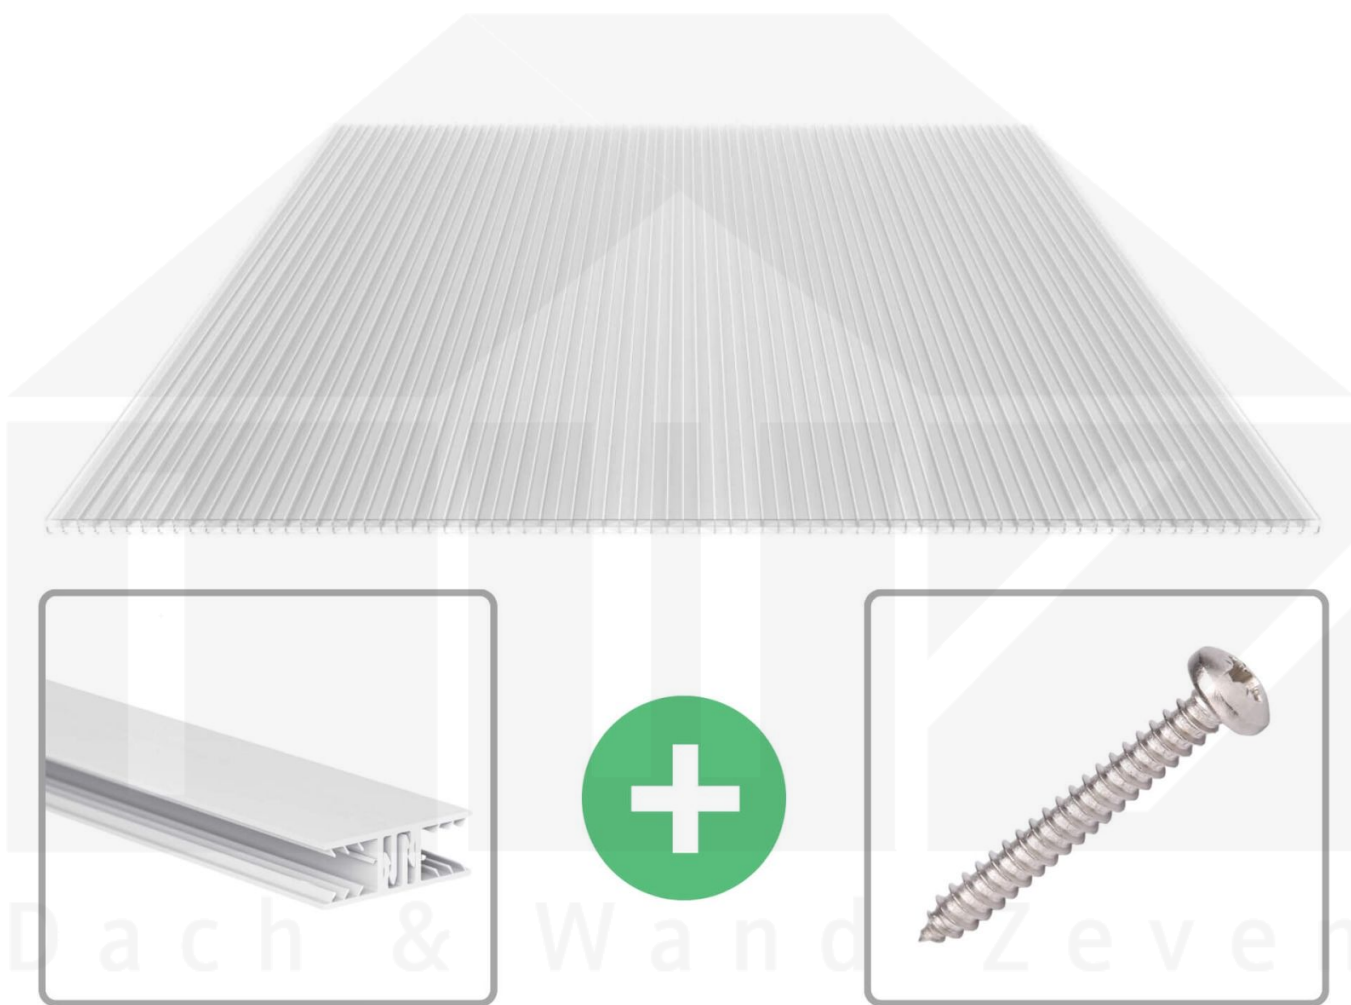

**Polycarbonat Stegplatte | 16 mm | Profil Zevener Sprosse | Sparpaket |  
Plattenbreite 980 mm | Klar | Extra stark | Breite 9,25 m | Länge 4,00 m**

Art. Nr.: 70075ZS9040

### Polycarbonat Stegplatten 16 mm

Diese X-Strukturplatte mit einer Stärke von 16 mm ist auch unter der Bezeichnung VLF-SDP16-PCX bekannt. Diese Polycarbonat Stegplatte ist in der Farbe Glasklar mit einem Lichtdurchlass von ca. 65% in Längen von 2 bis 7 m erhältlich. Die Platten werden auf Maß zentimetergenau in der Länge zugeschnitten. Die Abrechnung erfolgt in vollen Längen, bei Zuschnitt werden Reststücke mitgeliefert. Die Plattenbreite beträgt 980 mm.

#### Einsatzbereich

Polycarbonat Stegplatten / Hohlkammerplatten sind standard einseitig UV-beschichtet und geschützt, sehr klar, witterungsbeständig, schlag- und bruchfest, formstabil, hoch temperaturbeständig und schwer entflammbar. PC Stegplatten werden im Hallenbau, Gartenbau, als Dacheindeckung für Hallen, Gewächshäuser, Schuppen, Terrassenüberdachungen und Carports sowie auch vertikal für Wände verbaut.

### Verlegeprofil Zevener Sprosse

Das Verlegeprofil Zevener Sprosse ist ein 70 mm breites Profilsystem aus hochwertigem PVC in Fensterqualität, das durch das Klick-System sehr einfach montiert werden kann. Dieses Verbindungssystem ist in der Farbe Weiß in Längen von 2,00 - 7,02 m für 10 mm und 16 mm starke Stegplatten und Massivplatten erhältlich. Die Mittelprofile bestehen aus 2 Teile (Unter- und Oberprofil), die Randprofile aus 3 Teile (Unter- und Oberprofil sowie Randteil zum Einschieben).