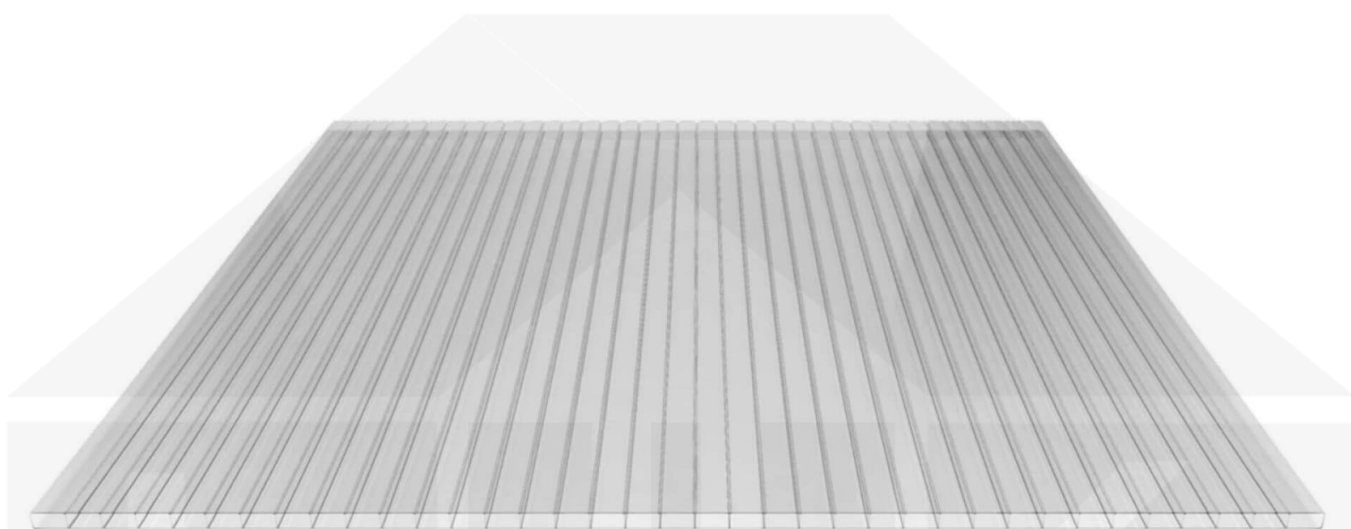

**Acrylglas Stegdoppelplatte | 16 mm | Profil Zevener Sprosse | Sparpaket |
Plattenbreite 980 mm | Klar | Breite 5,17 m | Länge 3,50 m**

Art. Nr.: 70075ZSAC5035

Beschreibung

Acrylglas Stegplatten 16 mm

Diese Stegdoppelplatte / Doppelstegplatte mit einer Stärke von 16 mm ist auch unter der Bezeichnung VLF-SDP16-AC bekannt. Diese Acrylglas Stegplatte ist in der Farbe Glasklar mit einem Lichtdurchlass von ca. 84% in Längen von 2 bis 7 m erhältlich. Die Platten werden auf Maß Zentimetergenau in der Länge zugeschnitten. Die Abrechnung erfolgt in vollen Längen, bei Zuschnitt werden Reststücke mitgeliefert. Die Plattenbreite beträgt 980 mm.

Deckbreite

Erste Platte mit Profil = 1090 mm, jede folgende Platte mit Profil + 1020 mm

Zwischenmaße durch bauseitiges Sägen zu erreichen.

Verlegeprofil Zevener Sprosse

Das Verlegeprofil Zevener Sprosse ist ein 70 mm breites Profilsystem aus hochwertigem PVC in Fensterqualität, das durch das Klick-System sehr einfach montiert werden kann. Dieses Verbindungssystem ist in der Farbe Weiß in Längen von 2,00 - 7,02 m für 10 mm und 16 mm starke Stegplatten und Massivplatten erhältlich. Die Mittelprofile bestehen aus 2 Teilen (Unter- und Oberprofil), die Randprofile aus 3 Teilen (Unter- und Oberprofil sowie Randteil zum Einschieben).