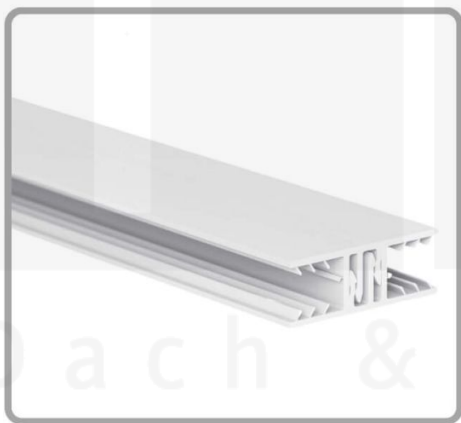

**Acrylglas Stegdoppelplatte | 16 mm | Profil Zevener Sprosse | Sparpaket |
Plattenbreite 980 mm | Klar | Breite 5,17 m | Länge 3,50 m**

Art. Nr.: 70075ZSAC5035

Beschreibung

Acrylglas Stegplatten 16 mm

Diese Stegdoppelplatte / Doppelstegplatte mit einer Stärke von 16 mm ist auch unter der Bezeichnung VLF-SDP16-AC bekannt. Diese Acrylglas Stegplatte ist in der Farbe Glasklar mit einem Lichtdurchlass von ca. 84% in Längen von 2 bis 7 m erhältlich. Die Platten werden auf Maß Zentimetergenau in der Länge zugeschnitten. Die Abrechnung erfolgt in vollen Längen, bei Zuschnitt werden Reststücke mitgeliefert. Die Plattenbreite beträgt 980 mm.

Einsatzbereich

Acrylglas Stegplatten / Hohlkammerplatten sind komplett UV-beständig, vergilben und verspröden nicht. Die hohe Transparenz garantiert höchste Lichtdurchlässigkeit. Acrylglas ist sehr bruchfest, witterungsbeständig, hagelfest (Nicht bei extreme Wetterbedingungen - Siehe Garantie) und normal entflammbar. AC Doppelstegplatten werden als Dacheindeckung für Hallen, Gewächshäuser, Schuppen, Terrassenüberdachungen und Carports sowie auch vertikal für Wände verbaut.

Deckbreite

Erste Platte mit Profil = 1090 mm, jede folgende Platte mit Profil + 1020 mm

Zwischenmaße durch bauseitiges Sägen zu erreichen.

Verlegeprofil Zevener Sprosse

Das Verlegeprofil Zevener Sprosse ist ein 70 mm breites Profilsystem aus hochwertigem PVC in Fensterqualität, das durch das Klick-System sehr einfach montiert werden kann. Dieses Verbindungssystem ist in der Farbe Weiß in Längen von 2,00 - 7,02 m für 10 mm und 16 mm starke Stegplatten und Massivplatten erhältlich. Die Mittelprofile bestehen aus 2 Teilen (Unter- und Oberprofil), die Randprofile aus 3 Teilen (Unter- und Oberprofil sowie Randteil zum Einschieben).