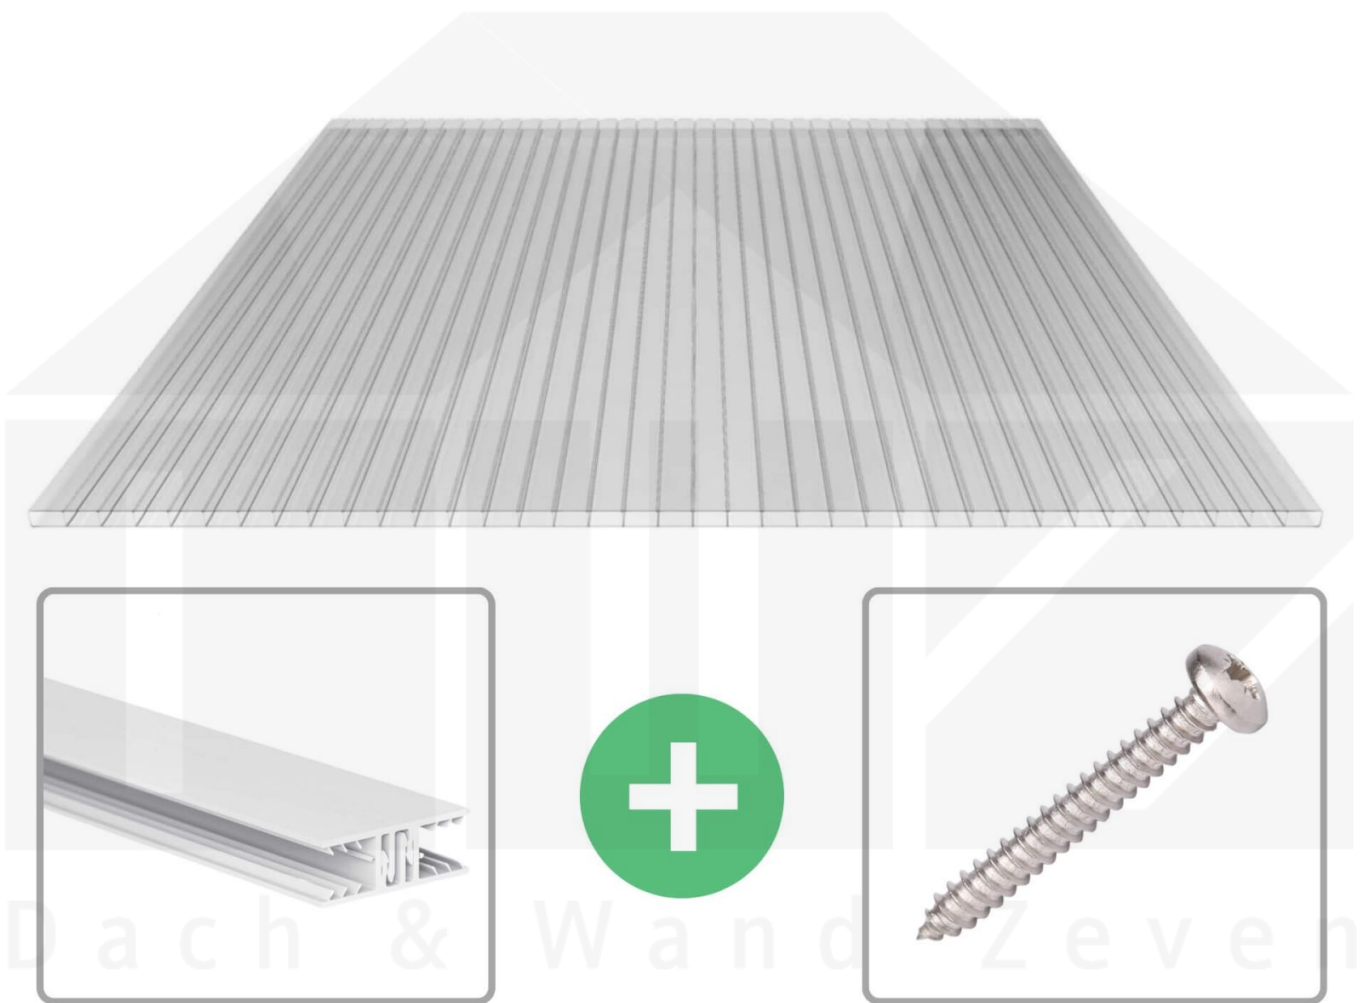

**Acrylglas Stegdoppelplatte | 16 mm | Profil Zevener Sprosse | Sparpaket |
Plattenbreite 980 mm | Klar | Breite 7,21 m | Länge 2,50 m**

Art. Nr.: 70075ZSAC7025

Beschreibung

Acrylglas Stegplatten 16 mm

Diese Stegdoppelplatte / Doppelstegplatte mit einer Stärke von 16 mm ist auch unter der Bezeichnung VLF-SDP16-AC bekannt. Diese Acrylglas Stegplatte ist in der Farbe Glasklar mit einem Lichtdurchlass von ca. 84% in Längen von 2 bis 7 m erhältlich. Die Platten werden auf Maß Zentimetergenau in der Länge zugeschnitten. Die Abrechnung erfolgt in vollen Längen, bei Zuschnitt werden Reststücke mitgeliefert. Die Plattenbreite beträgt 980 mm.

Einsatzbereich

Acrylglas Stegplatten / Hohlkammerplatten sind komplett UV-beständig, vergilben und verspröden nicht. Die hohe Transparenz garantiert höchste Lichtdurchlässigkeit. Acrylglas ist sehr bruchfest, witterungsbeständig, hagelfest (Nicht bei extreme Wetterbedingungen - Siehe Garantie) und normal entflammbar. AC Doppelstegplatten werden als Dacheindeckung für Hallen, Gewächshäuser, Schuppen, Terrassenüberdachungen und Carports sowie auch vertikal für Wände verbaut.

Deckbreite

Erste Platte mit Profil = 1090 mm, jede folgende Platte mit Profil + 1020 mm

Zwischenmaße durch bauseitiges Sägen zu erreichen.

Verlegeprofil Zevener Sprosse

Das Verlegeprofil Zevener Sprosse ist ein 70 mm breites Profilsystem aus hochwertigem PVC in Fensterqualität, das durch das Klick-System sehr einfach montiert werden kann. Dieses Verbindungssystem ist in der Farbe Weiß in Längen von 2,00 - 7,02 m für 10 mm und 16 mm starke Stegplatten und Massivplatten erhältlich. Die Mittelprofile bestehen aus 2 Teilen (Unter- und Oberprofil), die Randprofile aus 3 Teilen (Unter- und Oberprofil sowie Randteil zum Einschieben).