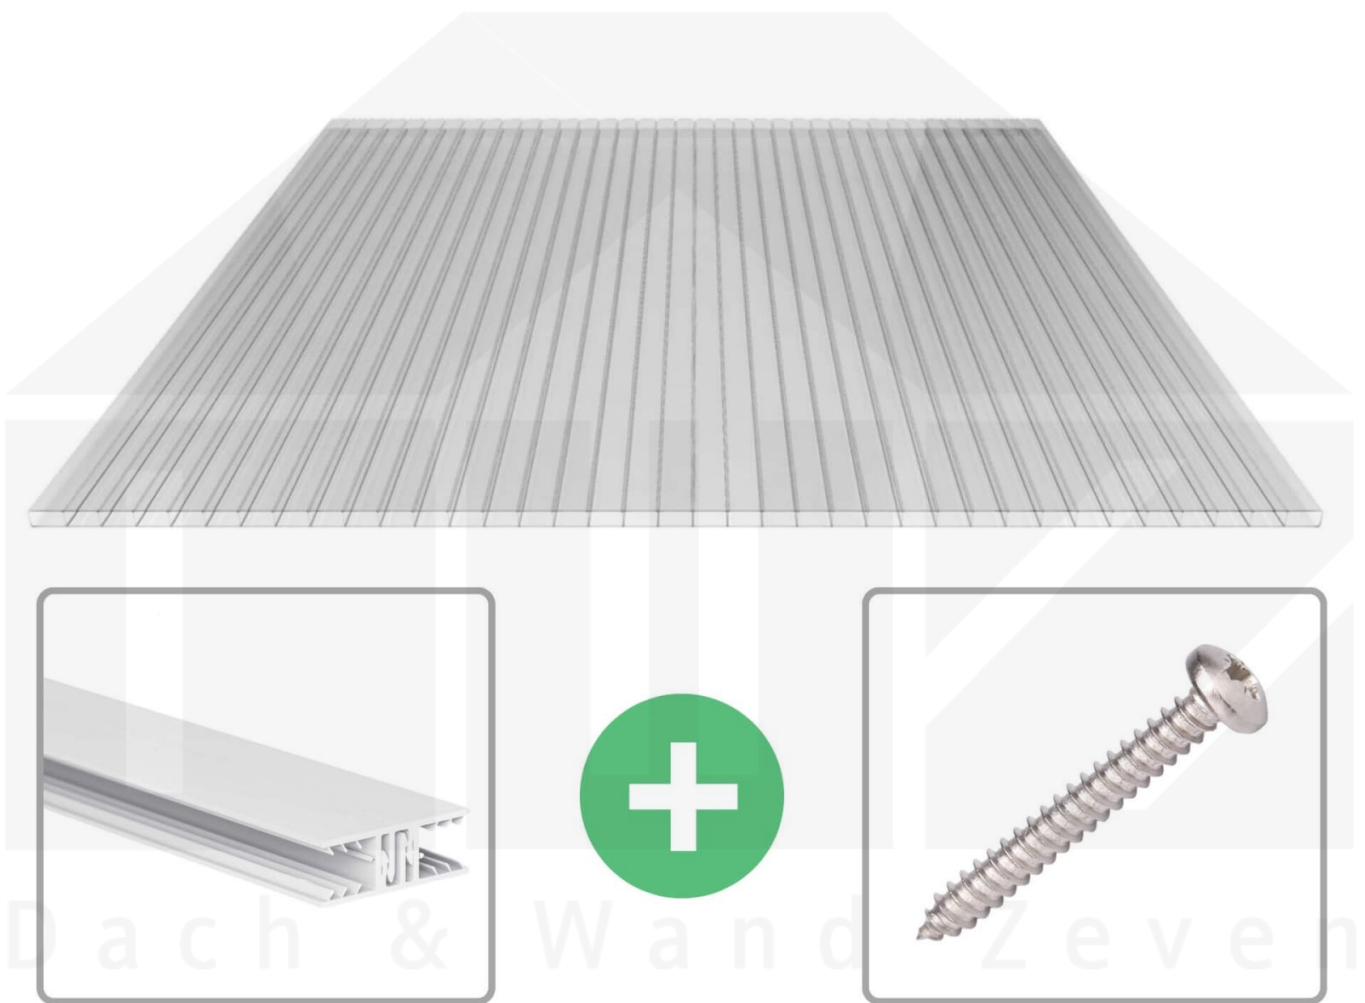

**Acrylglas Stegdoppelplatte | 16 mm | Profil Zevener Sprosse | Sparpaket |
Plattenbreite 980 mm | Klar | Breite 8,23 m | Länge 3,50 m**

Art. Nr.: 70075ZSAC8035

Beschreibung

Acrylglas Stegplatten 16 mm

Diese Stegdoppelplatte / Doppelstegplatte mit einer Stärke von 16 mm ist auch unter der Bezeichnung VLF-SDP16-AC bekannt. Diese Acrylglas Stegplatte ist in der Farbe Glasklar mit einem Lichtdurchlass von ca. 84% in Längen von 2 bis 7 m erhältlich. Die Platten werden auf Maß Zentimetergenau in der Länge zugeschnitten. Die Abrechnung erfolgt in vollen Längen, bei Zuschnitt werden Reststücke mitgeliefert. Die Plattenbreite beträgt 980 mm.

Einsatzbereich

Acrylglas Stegplatten / Hohlkammerplatten sind komplett UV-beständig, vergilben und verspröden nicht. Die hohe Transparenz garantiert höchste Lichtdurchlässigkeit. Acrylglas ist sehr bruchfest, witterungsbeständig, hagelfest (Nicht bei extreme Wetterbedingungen - Siehe Garantie) und normal entflammbar. AC Doppelstegplatten werden als Dacheindeckung für Hallen, Gewächshäuser, Schuppen, Terrassenüberdachungen und Carports sowie auch vertikal für Wände verbaut.

Deckbreite

Erste Platte mit Profil = 1090 mm, jede folgende Platte mit Profil + 1020 mm

Zwischenmaße durch bauseitiges Sägen zu erreichen.

Verlegeprofil Zevener Sprosse

Das Verlegeprofil Zevener Sprosse ist ein 70 mm breites Profilsystem aus hochwertigem PVC in Fensterqualität, das durch das Klick-System sehr einfach montiert werden kann. Dieses Verbindungssystem ist in der Farbe Weiß in Längen von 2,00 - 7,02 m für 10 mm und 16 mm starke Stegplatten und Massivplatten erhältlich. Die Mittelprofile bestehen aus 2 Teilen (Unter- und Oberprofil), die Randprofile aus 3 Teilen (Unter- und Oberprofil sowie Randteil zum Einschieben).