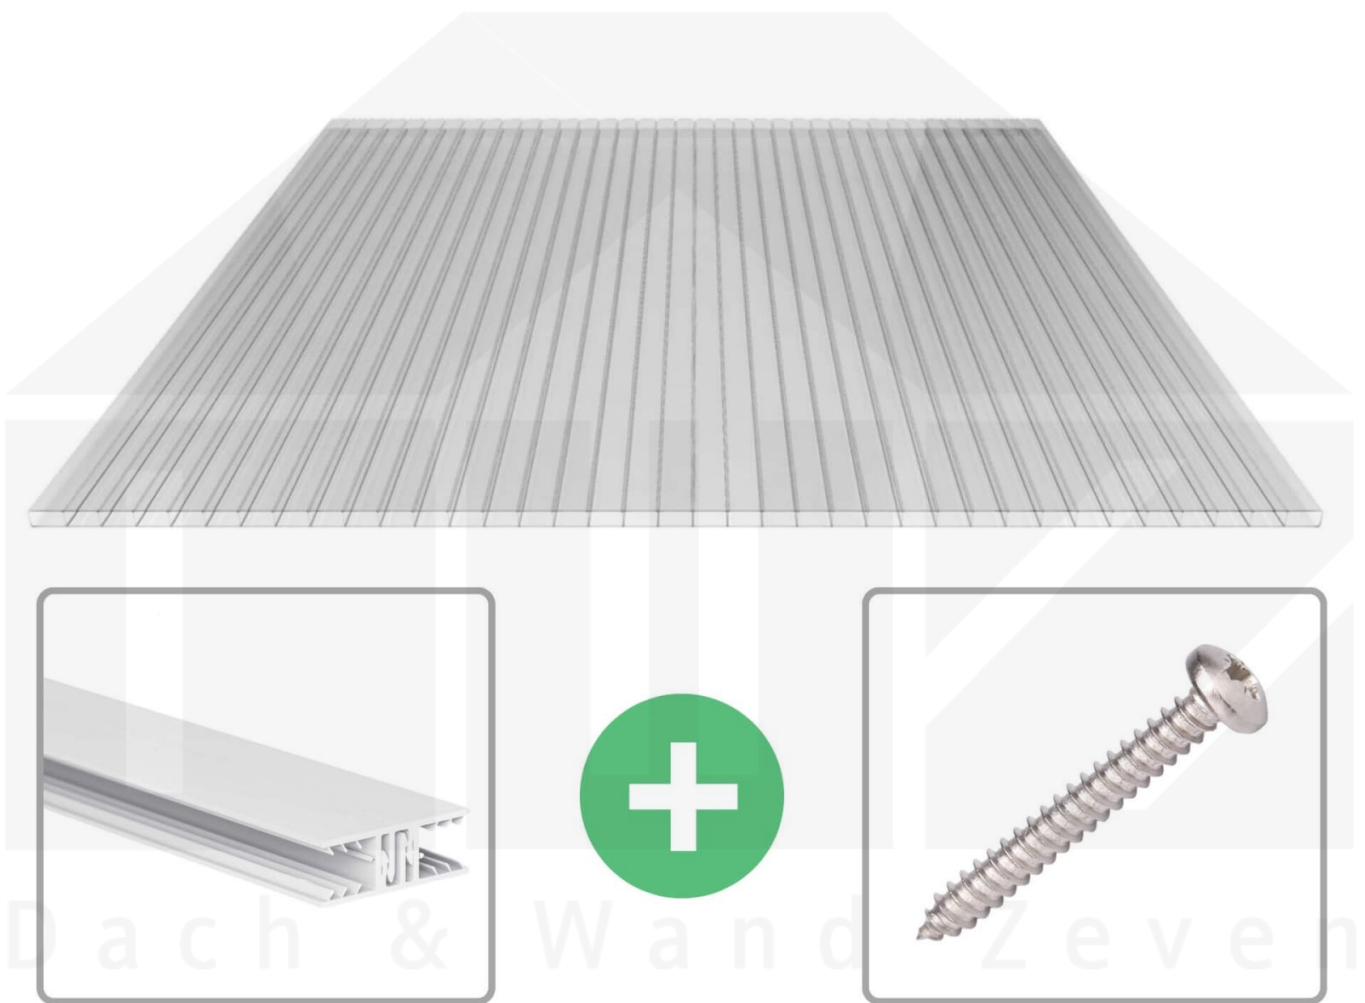

**Acrylglas Stegdoppelplatte | 16 mm | Profil Zevener Sprosse | Sparpaket |
Plattenbreite 980 mm | Klar | Breite 8,23 m | Länge 5,00 m**

Art. Nr.: 70075ZSAC8050

Beschreibung

Acrylglas Stegplatten 16 mm

Diese Stegdoppelplatte / Doppelstegplatte mit einer Stärke von 16 mm ist auch unter der Bezeichnung VLF-SDP16-AC bekannt. Diese Acrylglas Stegplatte ist in der Farbe Glasklar mit einem Lichtdurchlass von ca. 84% in Längen von 2 bis 7 m erhältlich. Die Platten werden auf Maß Zentimetergenau in der Länge zugeschnitten. Die Abrechnung erfolgt in vollen Längen, bei Zuschnitt werden Reststücke mitgeliefert. Die Plattenbreite beträgt 980 mm.

Einsatzbereich

Acrylglas Stegplatten / Hohlkammerplatten sind komplett UV-beständig, vergilben und verspröden nicht. Die hohe Transparenz garantiert höchste Lichtdurchlässigkeit. Acrylglas ist sehr bruchfest, witterungsbeständig, hagelfest (Nicht bei extreme Wetterbedingungen - Siehe Garantie) und normal entflammbar. AC Doppelstegplatten werden als Dacheindeckung für Hallen, Gewächshäuser, Schuppen, Terrassenüberdachungen und Carports sowie auch vertikal für Wände verbaut.

Deckbreite

Erste Platte mit Profil = 1090 mm, jede folgende Platte mit Profil + 1020 mm

Zwischenmaße durch bauseitiges Sägen zu erreichen.

Verlegeprofil Zevener Sprosse

Das Verlegeprofil Zevener Sprosse ist ein 70 mm breites Profilsystem aus hochwertigem PVC in Fensterqualität, das durch das Klick-System sehr einfach montiert werden kann. Dieses Verbindungssystem ist in der Farbe Weiß in Längen von 2,00 - 7,02 m für 10 mm und 16 mm starke Stegplatten und Massivplatten erhältlich. Die Mittelprofile bestehen aus 2 Teilen (Unter- und Oberprofil), die Randprofile aus 3 Teilen (Unter- und Oberprofil sowie Randteil zum Einschieben).