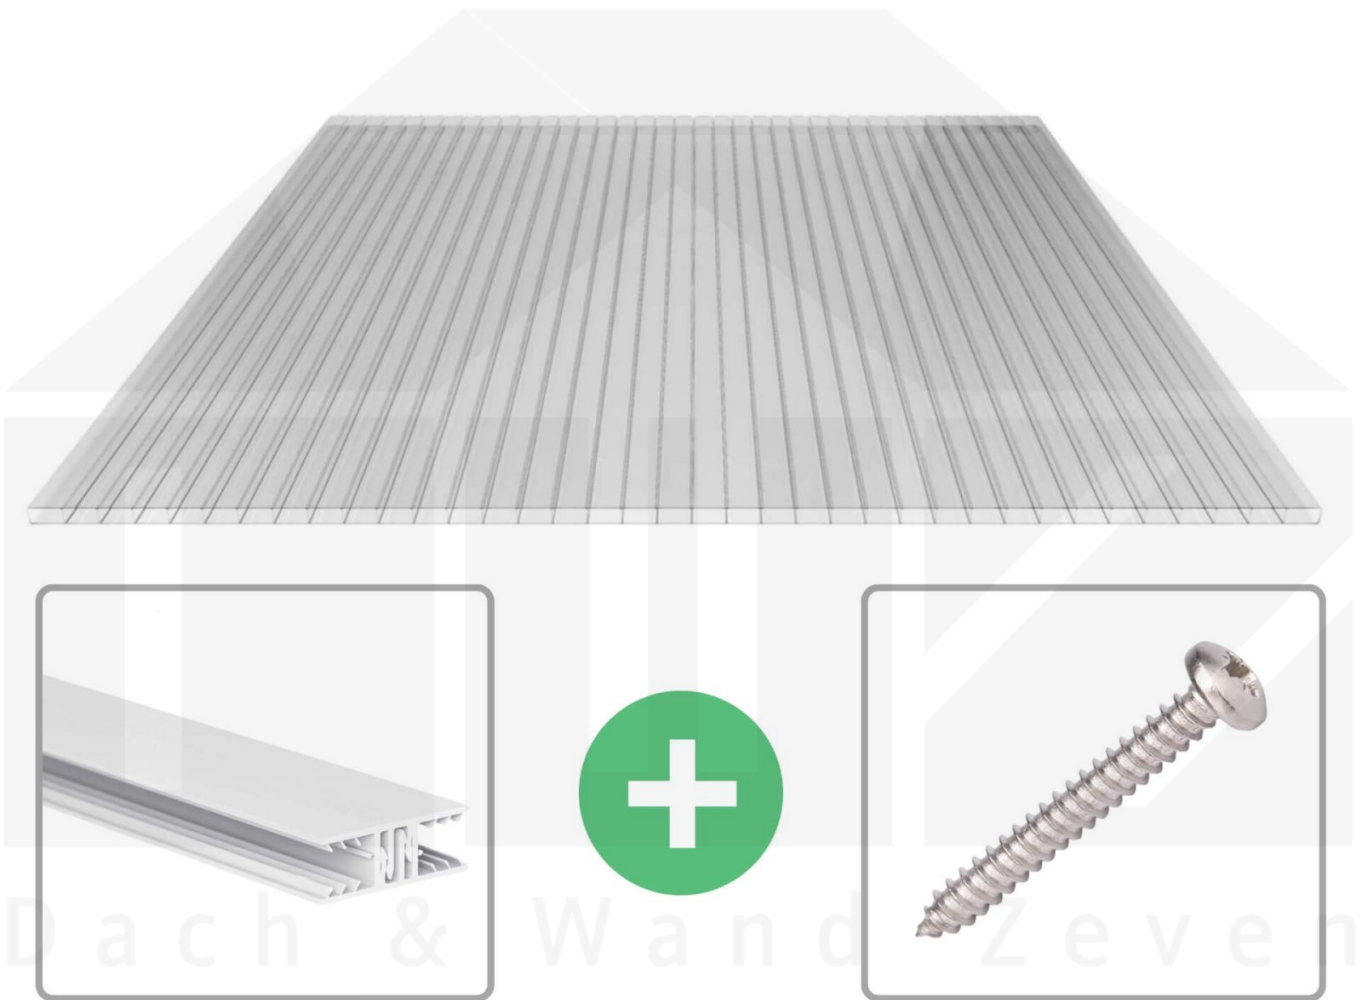

**Acrylglas Stegdoppelplatte | 16 mm | Profil Zevener Sprosse | Sparpaket |
Plattenbreite 980 mm | Klar | Breite 9,25 m | Länge 3,50 m**

Art. Nr.: 70075ZSAC9035

Beschreibung

Acrylglas Stegplatten 16 mm

Diese Stegdoppelplatte / Doppelstegplatte mit einer Stärke von 16 mm ist auch unter der Bezeichnung VLF-SDP16-AC bekannt. Diese Acrylglas Stegplatte ist in der Farbe Glasklar mit einem Lichtdurchlass von ca. 84% in Längen von 2 bis 7 m erhältlich. Die Platten werden auf Maß Zentimetergenau in der Länge zugeschnitten. Die Abrechnung erfolgt in vollen Längen, bei Zuschnitt werden Reststücke mitgeliefert. Die Plattenbreite beträgt 980 mm.

Einsatzbereich

Acrylglas Stegplatten / Hohlkammerplatten sind komplett UV-beständig, vergilben und verspröden nicht. Die hohe Transparenz garantiert höchste Lichtdurchlässigkeit. Acrylglas ist sehr bruchfest, witterungsbeständig, hagelfest (Nicht bei extreme Wetterbedingungen - Siehe Garantie) und normal entflammbar. AC Doppelstegplatten werden als Dacheindeckung für Hallen, Gewächshäuser, Schuppen, Terrassenüberdachungen und Carports sowie auch vertikal für Wände verbaut.

Deckbreite

Erste Platte mit Profil = 1090 mm, jede folgende Platte mit Profil + 1020 mm

Zwischenmaße durch bauseitiges Sägen zu erreichen.

Verlegeprofil Zevener Sprosse

Das Verlegeprofil Zevener Sprosse ist ein 70 mm breites Profilsystem aus hochwertigem PVC in Fensterqualität, das durch das Klick-System sehr einfach montiert werden kann. Dieses Verbindungssystem ist in der Farbe Weiß in Längen von 2,00 - 7,02 m für 10 mm und 16 mm starke Stegplatten und Massivplatten erhältlich. Die Mittelprofile bestehen aus 2 Teilen (Unter- und Oberprofil), die Randprofile aus 3 Teilen (Unter- und Oberprofil sowie Randteil zum Einschieben).