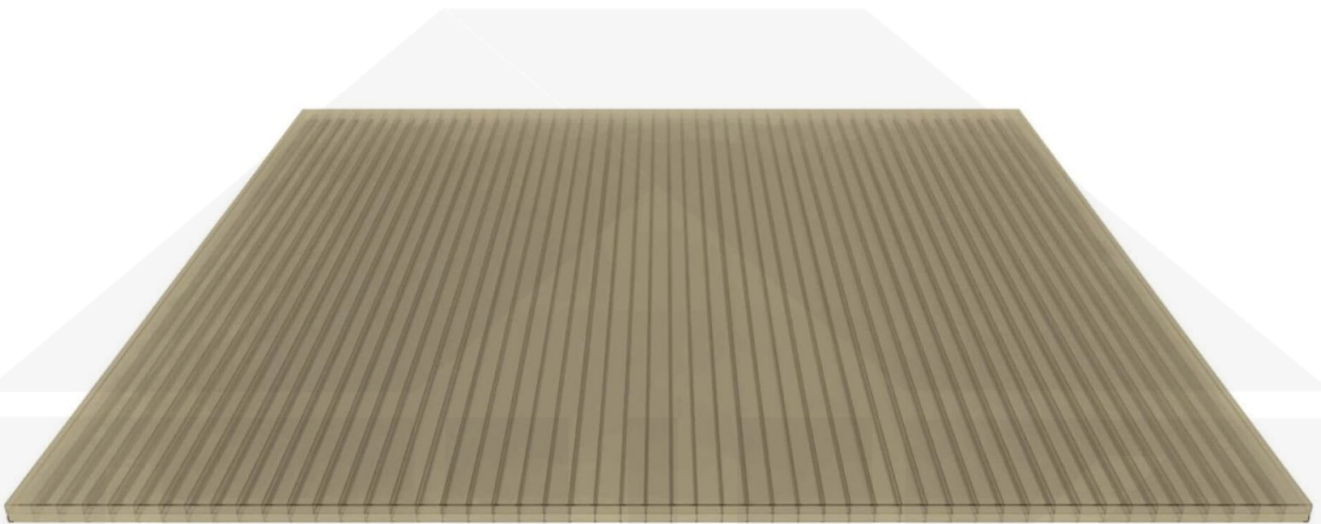

**Polycarbonat Stegplatte | 16 mm | Profil Zevener Sprosse | Sparpaket |  
Plattenbreite 980 mm | Bronze | Breite 3,13 m | Länge 4,00 m**

Art. Nr.: 70075ZSB3040

**Hier geht's zum Artikel:**

Scannen Sie einfach diesen Barcode mit Ihrem Handy und Sie gelangen direkt zum Produkt mit weiteren Informationen, Bildern, Videos usw.

### Polycarbonat Stegplatten 16 mm

Diese Stegdreifachplatte mit einer Stärke von 16 mm ist auch unter der Bezeichnung VLF-SDP16-PC bekannt. Diese Polycarbonat Stegplatte ist in der Farbe Bronze mit einem Lichtdurchlass von ca. 38% in Längen von 2 bis 7 m erhältlich. Die Platten werden auf Maß zentimetergenau in der Länge zugeschnitten. Die Abrechnung erfolgt in vollen Längen, bei Zuschnitt werden Reststücke mitgeliefert. Die Plattenbreite beträgt 980 mm.

#### Einsatzbereich

Polycarbonat Stegplatten / Hohlkammerplatten sind standard einseitig UV-beschichtet und geschützt, sehr klar, witterungsbeständig, schlag- und bruchfest, formstabil, hoch temperaturbeständig und schwer entflammbar. PC Stegplatten werden im Hallenbau, Gartenbau, als Dacheindeckung für Hallen, Gewächshäuser, Schuppen, Terrassenüberdachungen und Carports sowie auch vertikal für Wände verbaut.

### Verlegeprofil Zevener Sprosse

Das Verlegeprofil Zevener Sprosse ist ein 70 mm breites Profilsystem aus hochwertigem PVC in Fensterqualität, das durch das Klick-System sehr einfach montiert werden kann. Dieses Verbindungssystem ist in der Farbe Weiß in Längen von 2,00 - 7,02 m für 10 mm und 16 mm starke Stegplatten und Massivplatten erhältlich. Die Mittelprofile bestehen aus 2 Teile (Unter- und Oberprofil), die Randprofile aus 3 Teile (Unter- und Oberprofil sowie Randteil zum Einschieben).