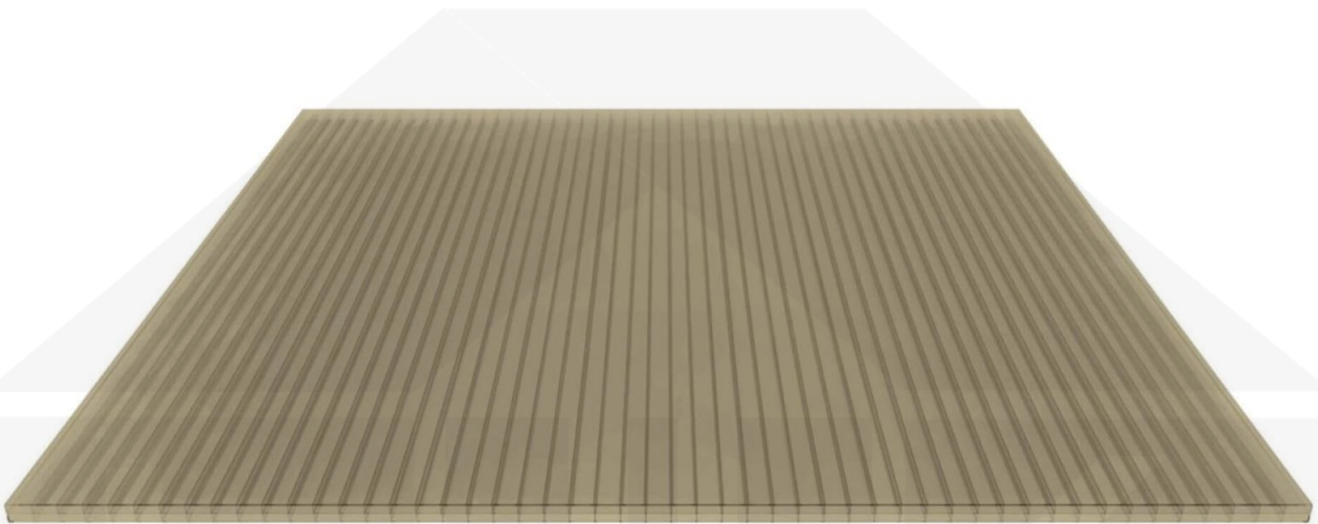

**Polycarbonat Stegplatte | 16 mm | Profil Zevener Sprosse | Sparpaket |  
Plattenbreite 980 mm | Bronze | Breite 3,13 m | Länge 4,50 m**

Art. Nr.: 70075ZSB3045

**Hier geht's zum Artikel:**

Scannen Sie einfach diesen Barcode mit Ihrem Handy und Sie gelangen direkt zum Produkt mit weiteren Informationen, Bildern, Videos usw.

### Polycarbonat Stegplatten 16 mm

Diese Stegdreifachplatte mit einer Stärke von 16 mm ist auch unter der Bezeichnung VLF-SDP16-PC bekannt. Diese Polycarbonat Stegplatte ist in der Farbe Bronze mit einem Lichtdurchlass von ca. 38% in Längen von 2 bis 7 m erhältlich. Die Platten werden auf Maß zentimetergenau in der Länge zugeschnitten. Die Abrechnung erfolgt in vollen Längen, bei Zuschnitt werden Reststücke mitgeliefert. Die Plattenbreite beträgt 980 mm.

#### Einsatzbereich

Polycarbonat Stegplatten / Hohlkammerplatten sind standard einseitig UV-beschichtet und geschützt, sehr klar, witterungsbeständig, schlag- und bruchfest, formstabil, hoch temperaturbeständig und schwer entflammbar. PC Stegplatten werden im Hallenbau, Gartenbau, als Dacheindeckung für Hallen, Gewächshäuser, Schuppen, Terrassenüberdachungen und Carports sowie auch vertikal für Wände verbaut.

### Verlegeprofil Zevener Sprosse

Das Verlegeprofil Zevener Sprosse ist ein 70 mm breites Profilsystem aus hochwertigem PVC in Fensterqualität, das durch das Klick-System sehr einfach montiert werden kann. Dieses Verbindungssystem ist in der Farbe Weiß in Längen von 2,00 - 7,02 m für 10 mm und 16 mm starke Stegplatten und Massivplatten erhältlich. Die Mittelprofile bestehen aus 2 Teile (Unter- und Oberprofil), die Randprofile aus 3 Teile (Unter- und Oberprofil sowie Randteil zum Einschieben).