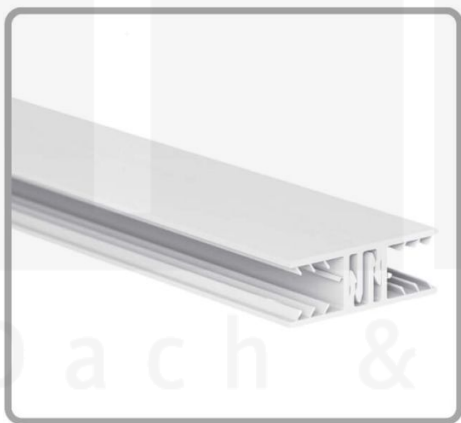

**Polycarbonat Stegplatte | 16 mm | Profil Zevener Sprosse | Sparpaket |
Plattenbreite 980 mm | Bronze | Breite 3,13 m | Länge 5,00 m**

Art. Nr.: 70075ZSB3050

Hier geht's zum Artikel:

Scannen Sie einfach diesen Barcode mit Ihrem Handy und Sie gelangen direkt zum Produkt mit weiteren Informationen, Bildern, Videos usw.

Beschreibung

Polycarbonat Stegplatten 16 mm

Diese Stegdreifachplatte mit einer Stärke von 16 mm ist auch unter der Bezeichnung VLF-SDP16-PC bekannt. Diese Polycarbonat Stegplatte ist in der Farbe Bronze mit einem Lichtdurchlass von ca. 38% in Längen von 2 bis 7 m erhältlich. Die Platten werden auf Maß zentimetergenau in der Länge zugeschnitten. Die Abrechnung erfolgt in vollen Längen, bei Zuschnitt werden Reststücke mitgeliefert. Die Plattenbreite beträgt 980 mm.

Einsatzbereich

Polycarbonat Stegplatten / Hohlkammerplatten sind standard einseitig UV-beschichtet und geschützt, sehr klar, witterungsbeständig, schlag- und bruchfest, formstabil, hoch temperaturbeständig und schwer entflammbar. PC Stegplatten werden im Hallenbau, Gartenbau, als Dacheindeckung für Hallen, Gewächshäuser, Schuppen, Terrassenüberdachungen und Carports sowie auch vertikal für Wände verbaut.

Deckbreite

Erste Platte mit Profil = 1090 mm, jede folgende Platte mit Profil + 1020 mm

Zwischenmaße durch bauseitiges Sägen zu erreichen.

Verlegeprofil Zevener Sprosse

Das Verlegeprofil Zevener Sprosse ist ein 70 mm breites Profilsystem aus hochwertigem PVC in Fensterqualität, das durch das Klick-System sehr einfach montiert werden kann. Dieses Verbindungssystem ist in der Farbe Weiß in Längen von 2,00 - 7,02 m für 10 mm und 16 mm starke Stegplatten und Massivplatten erhältlich. Die Mittelprofile bestehen aus 2 Teile (Unter- und Oberprofil), die Randprofile aus 3 Teile (Unter- und Oberprofil sowie Randteil zum Einschieben).