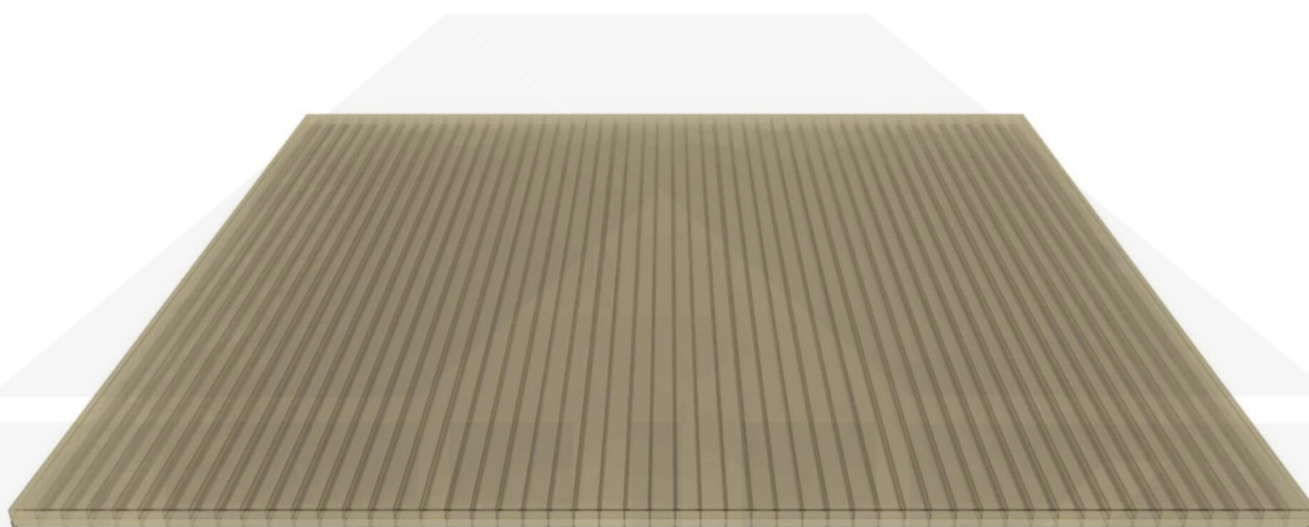

**Polycarbonat Stegplatte | 16 mm | Profil Zevener Sprosse | Sparpaket |
Plattenbreite 980 mm | Bronze | Breite 3,13 m | Länge 5,00 m**

Art. Nr.: 70075ZSB3050

Hier geht's zum Artikel:

Scannen Sie einfach diesen Barcode mit Ihrem Handy und Sie gelangen direkt zum Produkt mit weiteren Informationen, Bildern, Videos usw.

Beschreibung

Polycarbonat Stegplatten 16 mm

Diese Stegdreifachplatte mit einer Stärke von 16 mm ist auch unter der Bezeichnung VLF-SDP16-PC bekannt. Diese Polycarbonat Stegplatte ist in der Farbe Bronze mit einem Lichtdurchlass von ca. 38% in Längen von 2 bis 7 m erhältlich. Die Platten werden auf Maß zentimetergenau in der Länge zugeschnitten. Die Abrechnung erfolgt in vollen Längen, bei Zuschnitt werden Reststücke mitgeliefert. Die Plattenbreite beträgt 980 mm.

Einsatzbereich

Polycarbonat Stegplatten / Hohlkammerplatten sind standard einseitig UV-beschichtet und geschützt, sehr klar, witterungsbeständig, schlag- und bruchfest, formstabil, hoch temperaturbeständig und schwer entflammbar. PC Stegplatten werden im Hallenbau, Gartenbau, als Dacheindeckung für Hallen, Gewächshäuser, Schuppen, Terrassenüberdachungen und Carports sowie auch vertikal für Wände verbaut.

Deckbreite

Erste Platte mit Profil = 1090 mm, jede folgende Platte mit Profil + 1020 mm

Zwischenmaße durch bauseitiges Sägen zu erreichen.

Verlegeprofil Zevener Sprosse

Das Verlegeprofil Zevener Sprosse ist ein 70 mm breites Profilsystem aus hochwertigem PVC in Fensterqualität, das durch das Klick-System sehr einfach montiert werden kann. Dieses Verbindungssystem ist in der Farbe Weiß in Längen von 2,00 - 7,02 m für 10 mm und 16 mm starke Stegplatten und Massivplatten erhältlich. Die Mittelprofile bestehen aus 2 Teile (Unter- und Oberprofil), die Randprofile aus 3 Teile (Unter- und Oberprofil sowie Randteil zum Einschieben).