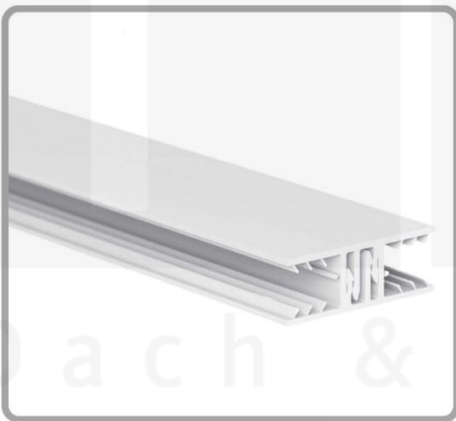

**Polycarbonat Stegplatte | 16 mm | Profil Zevener Sprosse | Sparpaket |
Plattenbreite 980 mm | Bronze | Breite 4,15 m | Länge 4,00 m**

Art. Nr.: 70075ZSB4040

Hier geht's zum Artikel:

Scannen Sie einfach diesen Barcode mit Ihrem Handy und Sie gelangen direkt zum Produkt mit weiteren Informationen, Bildern, Videos usw.

Beschreibung

Polycarbonat Stegplatten 16 mm

Diese Stegdreifachplatte mit einer Stärke von 16 mm ist auch unter der Bezeichnung VLF-SDP16-PC bekannt. Diese Polycarbonat Stegplatte ist in der Farbe Bronze mit einem Lichtdurchlass von ca. 38% in Längen von 2 bis 7 m erhältlich. Die Platten werden auf Maß zentimetergenau in der Länge zugeschnitten. Die Abrechnung erfolgt in vollen Längen, bei Zuschnitt werden Reststücke mitgeliefert. Die Plattenbreite beträgt 980 mm.

Einsatzbereich

Polycarbonat Stegplatten / Hohlkammerplatten sind standard einseitig UV-beschichtet und geschützt, sehr klar, witterungsbeständig, schlag- und bruchfest, formstabil, hoch temperaturbeständig und schwer entflammbar. PC Stegplatten werden im Hallenbau, Gartenbau, als Dacheindeckung für Hallen, Gewächshäuser, Schuppen, Terrassenüberdachungen und Carports sowie auch vertikal für Wände verbaut.

Deckbreite

Erste Platte mit Profil = 1090 mm, jede folgende Platte mit Profil + 1020 mm

Zwischenmaße durch bauseitiges Sägen zu erreichen.

Verlegeprofil Zevener Sprosse

Das Verlegeprofil Zevener Sprosse ist ein 70 mm breites Profilsystem aus hochwertigem PVC in Fensterqualität, das durch das Klick-System sehr einfach montiert werden kann. Dieses Verbindungssystem ist in der Farbe Weiß in Längen von 2,00 - 7,02 m für 10 mm und 16 mm starke Stegplatten und Massivplatten erhältlich. Die Mittelprofile bestehen aus 2 Teile (Unter- und Oberprofil), die Randprofile aus 3 Teile (Unter- und Oberprofil sowie Randteil zum Einschieben).