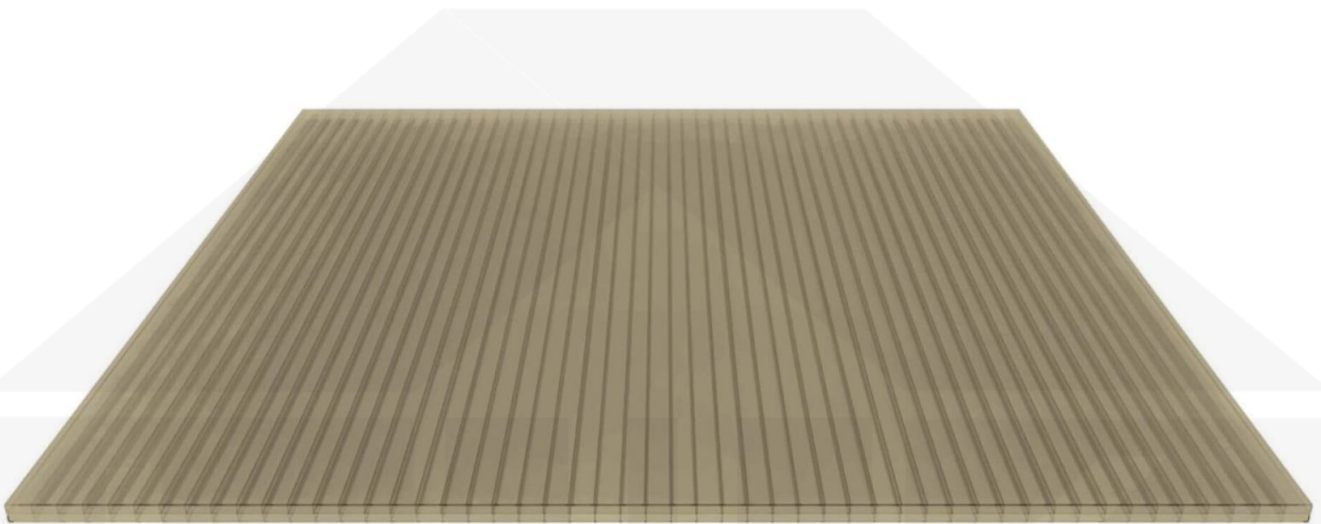

**Polycarbonat Stegplatte | 16 mm | Profil Zevener Sprosse | Sparpaket |
Plattenbreite 980 mm | Bronze | Breite 4,15 m | Länge 4,00 m**

Art. Nr.: 70075ZSB4040

Hier geht's zum Artikel:

Scannen Sie einfach diesen Barcode mit Ihrem Handy und Sie gelangen direkt zum Produkt mit weiteren Informationen, Bildern, Videos usw.

Beschreibung

Polycarbonat Stegplatten 16 mm

Diese Stegdreifachplatte mit einer Stärke von 16 mm ist auch unter der Bezeichnung VLF-SDP16-PC bekannt. Diese Polycarbonat Stegplatte ist in der Farbe Bronze mit einem Lichtdurchlass von ca. 38% in Längen von 2 bis 7 m erhältlich. Die Platten werden auf Maß zentimetergenau in der Länge zugeschnitten. Die Abrechnung erfolgt in vollen Längen, bei Zuschnitt werden Reststücke mitgeliefert. Die Plattenbreite beträgt 980 mm.

Einsatzbereich

Polycarbonat Stegplatten / Hohlkammerplatten sind standard einseitig UV-beschichtet und geschützt, sehr klar, witterungsbeständig, schlag- und bruchfest, formstabil, hoch temperaturbeständig und schwer entflammbar. PC Stegplatten werden im Hallenbau, Gartenbau, als Dacheindeckung für Hallen, Gewächshäuser, Schuppen, Terrassenüberdachungen und Carports sowie auch vertikal für Wände verbaut.

Deckbreite

Erste Platte mit Profil = 1090 mm, jede folgende Platte mit Profil + 1020 mm

Zwischenmaße durch bauseitiges Sägen zu erreichen.

Verlegeprofil Zevener Sprosse

Das Verlegeprofil Zevener Sprosse ist ein 70 mm breites Profilsystem aus hochwertigem PVC in Fensterqualität, das durch das Klick-System sehr einfach montiert werden kann. Dieses Verbindungssystem ist in der Farbe Weiß in Längen von 2,00 - 7,02 m für 10 mm und 16 mm starke Stegplatten und Massivplatten erhältlich. Die Mittelprofile bestehen aus 2 Teile (Unter- und Oberprofil), die Randprofile aus 3 Teile (Unter- und Oberprofil sowie Randteil zum Einschieben).