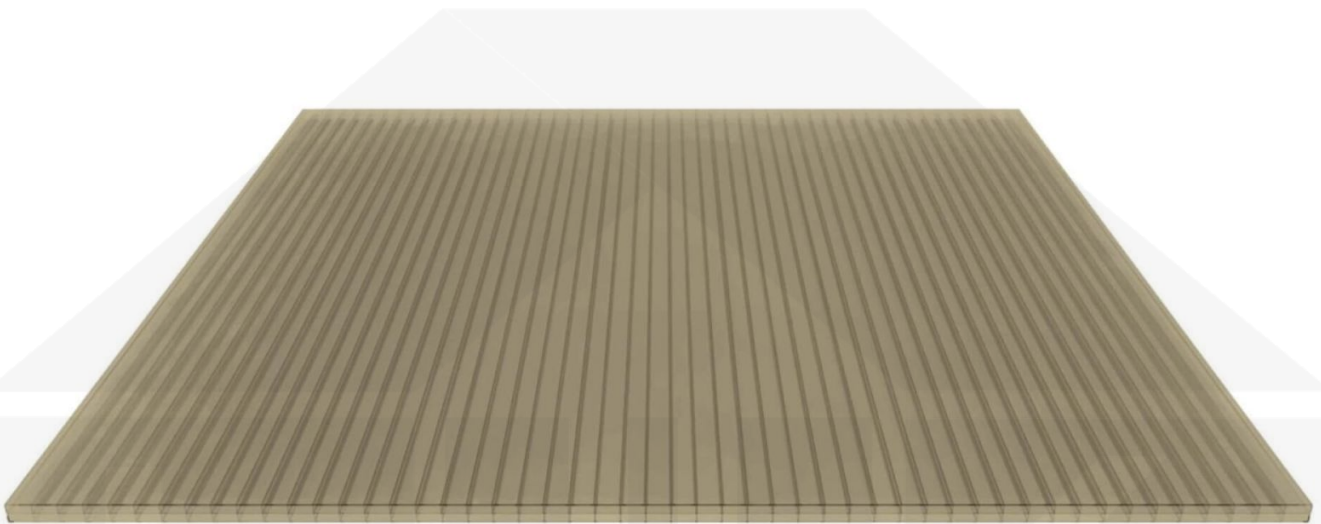

**Polycarbonat Stegplatte | 16 mm | Profil Zevener Sprosse | Sparpaket |  
Plattenbreite 980 mm | Bronze | Breite 5,17 m | Länge 2,00 m**

Art. Nr.: 70075ZSB5020

**Hier geht's zum Artikel:**

Scannen Sie einfach diesen Barcode mit Ihrem Handy und Sie gelangen direkt zum Produkt mit weiteren Informationen, Bildern, Videos usw.

### Polycarbonat Stegplatten 16 mm

Diese Stegdreifachplatte mit einer Stärke von 16 mm ist auch unter der Bezeichnung VLF-SDP16-PC bekannt. Diese Polycarbonat Stegplatte ist in der Farbe Bronze mit einem Lichtdurchlass von ca. 38% in Längen von 2 bis 7 m erhältlich. Die Platten werden auf Maß zentimetergenau in der Länge zugeschnitten. Die Abrechnung erfolgt in vollen Längen, bei Zuschnitt werden Reststücke mitgeliefert. Die Plattenbreite beträgt 980 mm.

#### Einsatzbereich

Polycarbonat Stegplatten / Hohlkammerplatten sind standard einseitig UV-beschichtet und geschützt, sehr klar, witterungsbeständig, schlag- und bruchfest, formstabil, hoch temperaturbeständig und schwer entflammbar. PC Stegplatten werden im Hallenbau, Gartenbau, als Dacheindeckung für Hallen, Gewächshäuser, Schuppen, Terrassenüberdachungen und Carports sowie auch vertikal für Wände verbaut.

### Verlegeprofil Zevener Sprosse

Das Verlegeprofil Zevener Sprosse ist ein 70 mm breites Profilsystem aus hochwertigem PVC in Fensterqualität, das durch das Klick-System sehr einfach montiert werden kann. Dieses Verbindungssystem ist in der Farbe Weiß in Längen von 2,00 - 7,02 m für 10 mm und 16 mm starke Stegplatten und Massivplatten erhältlich. Die Mittelprofile bestehen aus 2 Teile (Unter- und Oberprofil), die Randprofile aus 3 Teile (Unter- und Oberprofil sowie Randteil zum Einschieben).