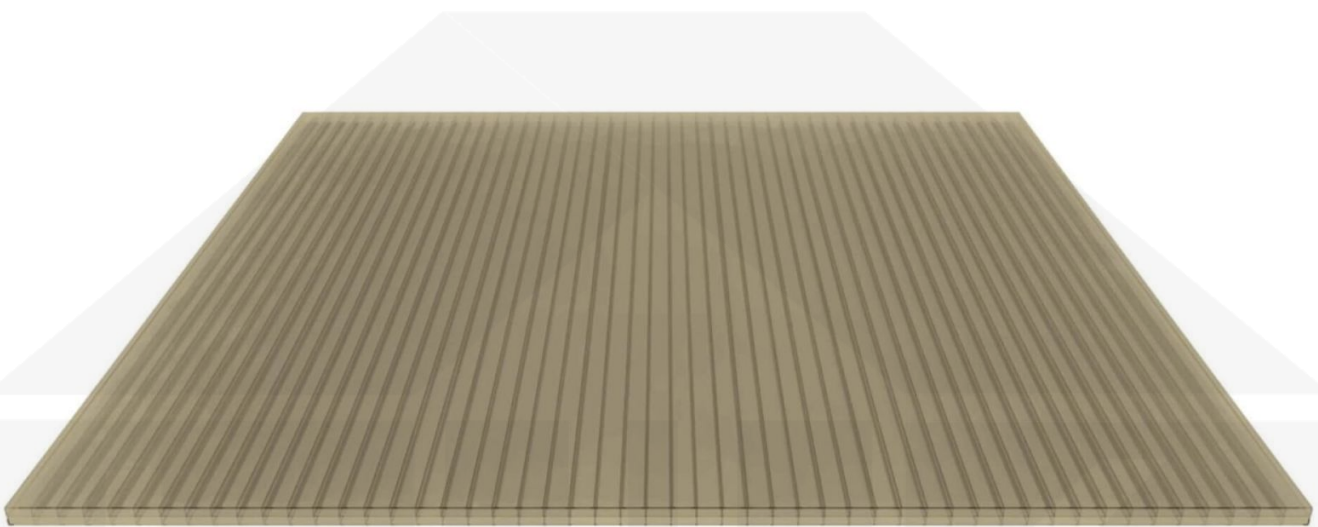

**Polycarbonat Stegplatte | 16 mm | Profil Zevener Sprosse | Sparpaket |
Plattenbreite 980 mm | Bronze | Breite 6,19 m | Länge 4,50 m**

Art. Nr.: 70075ZSB6045

Hier geht's zum Artikel:

Scannen Sie einfach diesen Barcode mit Ihrem Handy und Sie gelangen direkt zum Produkt mit weiteren Informationen, Bildern, Videos usw.

Beschreibung

Polycarbonat Stegplatten 16 mm

Diese Stegdreifachplatte mit einer Stärke von 16 mm ist auch unter der Bezeichnung VLF-SDP16-PC bekannt. Diese Polycarbonat Stegplatte ist in der Farbe Bronze mit einem Lichtdurchlass von ca. 38% in Längen von 2 bis 7 m erhältlich. Die Platten werden auf Maß zentimetergenau in der Länge zugeschnitten. Die Abrechnung erfolgt in vollen Längen, bei Zuschnitt werden Reststücke mitgeliefert. Die Plattenbreite beträgt 980 mm.

Einsatzbereich

Polycarbonat Stegplatten / Hohlkammerplatten sind standard einseitig UV-beschichtet und geschützt, sehr klar, witterungsbeständig, schlag- und bruchfest, formstabil, hoch temperaturbeständig und schwer entflammbar. PC Stegplatten werden im Hallenbau, Gartenbau, als Dacheindeckung für Hallen, Gewächshäuser, Schuppen, Terrassenüberdachungen und Carports sowie auch vertikal für Wände verbaut.

Deckbreite

Erste Platte mit Profil = 1090 mm, jede folgende Platte mit Profil + 1020 mm

Zwischenmaße durch bauseitiges Sägen zu erreichen.

Verlegeprofil Zevener Sprosse

Das Verlegeprofil Zevener Sprosse ist ein 70 mm breites Profilsystem aus hochwertigem PVC in Fensterqualität, das durch das Klick-System sehr einfach montiert werden kann. Dieses Verbindungssystem ist in der Farbe Weiß in Längen von 2,00 - 7,02 m für 10 mm und 16 mm starke Stegplatten und Massivplatten erhältlich. Die Mittelprofile bestehen aus 2 Teile (Unter- und Oberprofil), die Randprofile aus 3 Teile (Unter- und Oberprofil sowie Randteil zum Einschieben).