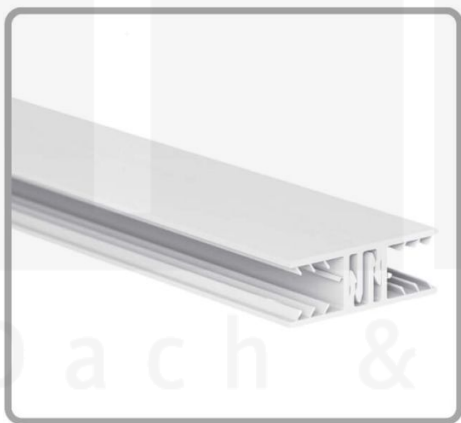

**Polycarbonat Stegplatte | 16 mm | Profil Zevener Sprosse | Sparpaket |
Plattenbreite 980 mm | Bronze | Breite 6,19 m | Länge 5,00 m**

Art. Nr.: 70075ZSB6050

Hier geht's zum Artikel:

Scannen Sie einfach diesen Barcode mit Ihrem Handy und Sie gelangen direkt zum Produkt mit weiteren Informationen, Bildern, Videos usw.

Beschreibung

Polycarbonat Stegplatten 16 mm

Diese Stegdreifachplatte mit einer Stärke von 16 mm ist auch unter der Bezeichnung VLF-SDP16-PC bekannt. Diese Polycarbonat Stegplatte ist in der Farbe Bronze mit einem Lichtdurchlass von ca. 38% in Längen von 2 bis 7 m erhältlich. Die Platten werden auf Maß zentimetergenau in der Länge zugeschnitten. Die Abrechnung erfolgt in vollen Längen, bei Zuschnitt werden Reststücke mitgeliefert. Die Plattenbreite beträgt 980 mm.

Einsatzbereich

Polycarbonat Stegplatten / Hohlkammerplatten sind standard einseitig UV-beschichtet und geschützt, sehr klar, witterungsbeständig, schlag- und bruchfest, formstabil, hoch temperaturbeständig und schwer entflammbar. PC Stegplatten werden im Hallenbau, Gartenbau, als Dacheindeckung für Hallen, Gewächshäuser, Schuppen, Terrassenüberdachungen und Carports sowie auch vertikal für Wände verbaut.

Deckbreite

Erste Platte mit Profil = 1090 mm, jede folgende Platte mit Profil + 1020 mm

Zwischenmaße durch bauseitiges Sägen zu erreichen.

Verlegeprofil Zevener Sprosse

Das Verlegeprofil Zevener Sprosse ist ein 70 mm breites Profilsystem aus hochwertigem PVC in Fensterqualität, das durch das Klick-System sehr einfach montiert werden kann. Dieses Verbindungssystem ist in der Farbe Weiß in Längen von 2,00 - 7,02 m für 10 mm und 16 mm starke Stegplatten und Massivplatten erhältlich. Die Mittelprofile bestehen aus 2 Teile (Unter- und Oberprofil), die Randprofile aus 3 Teile (Unter- und Oberprofil sowie Randteil zum Einschieben).