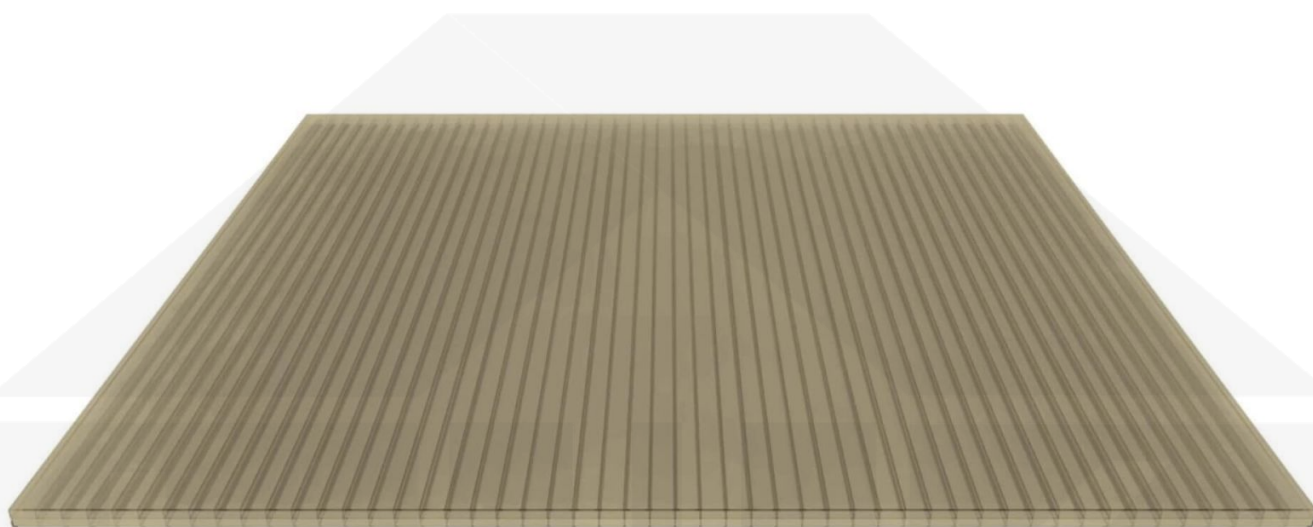

**Polycarbonat Stegplatte | 16 mm | Profil Zevener Sprosse | Sparpaket |
Plattenbreite 980 mm | Bronze | Breite 6,19 m | Länge 5,00 m**

Art. Nr.: 70075ZSB6050

Hier geht's zum Artikel:

Scannen Sie einfach diesen Barcode mit Ihrem Handy und Sie gelangen direkt zum Produkt mit weiteren Informationen, Bildern, Videos usw.

Beschreibung

Polycarbonat Stegplatten 16 mm

Diese Stegdreifachplatte mit einer Stärke von 16 mm ist auch unter der Bezeichnung VLF-SDP16-PC bekannt. Diese Polycarbonat Stegplatte ist in der Farbe Bronze mit einem Lichtdurchlass von ca. 38% in Längen von 2 bis 7 m erhältlich. Die Platten werden auf Maß zentimetergenau in der Länge zugeschnitten. Die Abrechnung erfolgt in vollen Längen, bei Zuschnitt werden Reststücke mitgeliefert. Die Plattenbreite beträgt 980 mm.

Einsatzbereich

Polycarbonat Stegplatten / Hohlkammerplatten sind standard einseitig UV-beschichtet und geschützt, sehr klar, witterungsbeständig, schlag- und bruchfest, formstabil, hoch temperaturbeständig und schwer entflammbar. PC Stegplatten werden im Hallenbau, Gartenbau, als Dacheindeckung für Hallen, Gewächshäuser, Schuppen, Terrassenüberdachungen und Carports sowie auch vertikal für Wände verbaut.

Deckbreite

Erste Platte mit Profil = 1090 mm, jede folgende Platte mit Profil + 1020 mm

Zwischenmaße durch bauseitiges Sägen zu erreichen.

Verlegeprofil Zevener Sprosse

Das Verlegeprofil Zevener Sprosse ist ein 70 mm breites Profilsystem aus hochwertigem PVC in Fensterqualität, das durch das Klick-System sehr einfach montiert werden kann. Dieses Verbindungssystem ist in der Farbe Weiß in Längen von 2,00 - 7,02 m für 10 mm und 16 mm starke Stegplatten und Massivplatten erhältlich. Die Mittelprofile bestehen aus 2 Teile (Unter- und Oberprofil), die Randprofile aus 3 Teile (Unter- und Oberprofil sowie Randteil zum Einschieben).