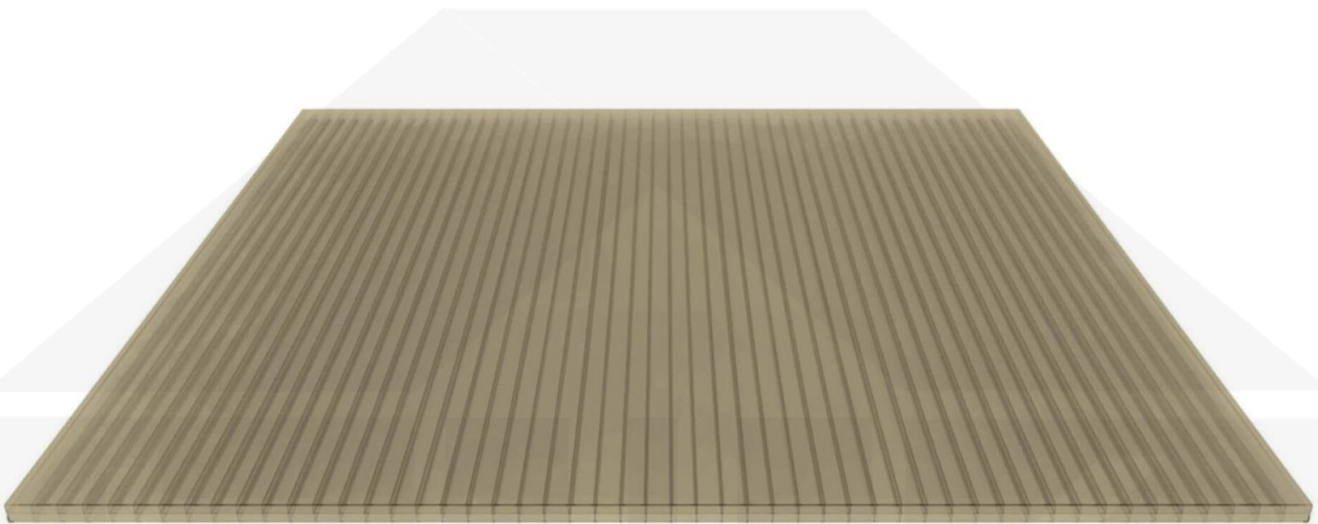

**Polycarbonat Stegplatte | 16 mm | Profil Zevener Sprosse | Sparpaket |  
Plattenbreite 980 mm | Bronze | Breite 7,21 m | Länge 2,00 m**

Art. Nr.: 70075ZSB7020

**Hier geht's zum Artikel:**

Scannen Sie einfach diesen Barcode mit Ihrem Handy und Sie gelangen direkt zum Produkt mit weiteren Informationen, Bildern, Videos usw.

### Polycarbonat Stegplatten 16 mm

Diese Stegdreifachplatte mit einer Stärke von 16 mm ist auch unter der Bezeichnung VLF-SDP16-PC bekannt. Diese Polycarbonat Stegplatte ist in der Farbe Bronze mit einem Lichtdurchlass von ca. 38% in Längen von 2 bis 7 m erhältlich. Die Platten werden auf Maß zentimetergenau in der Länge zugeschnitten. Die Abrechnung erfolgt in vollen Längen, bei Zuschnitt werden Reststücke mitgeliefert. Die Plattenbreite beträgt 980 mm.

#### Einsatzbereich

Polycarbonat Stegplatten / Hohlkammerplatten sind standard einseitig UV-beschichtet und geschützt, sehr klar, witterungsbeständig, schlag- und bruchfest, formstabil, hoch temperaturbeständig und schwer entflammbar. PC Stegplatten werden im Hallenbau, Gartenbau, als Dacheindeckung für Hallen, Gewächshäuser, Schuppen, Terrassenüberdachungen und Carports sowie auch vertikal für Wände verbaut.

### Verlegeprofil Zevener Sprosse

Das Verlegeprofil Zevener Sprosse ist ein 70 mm breites Profilsystem aus hochwertigem PVC in Fensterqualität, das durch das Klick-System sehr einfach montiert werden kann. Dieses Verbindungssystem ist in der Farbe Weiß in Längen von 2,00 - 7,02 m für 10 mm und 16 mm starke Stegplatten und Massivplatten erhältlich. Die Mittelprofile bestehen aus 2 Teile (Unter- und Oberprofil), die Randprofile aus 3 Teile (Unter- und Oberprofil sowie Randteil zum Einschieben).