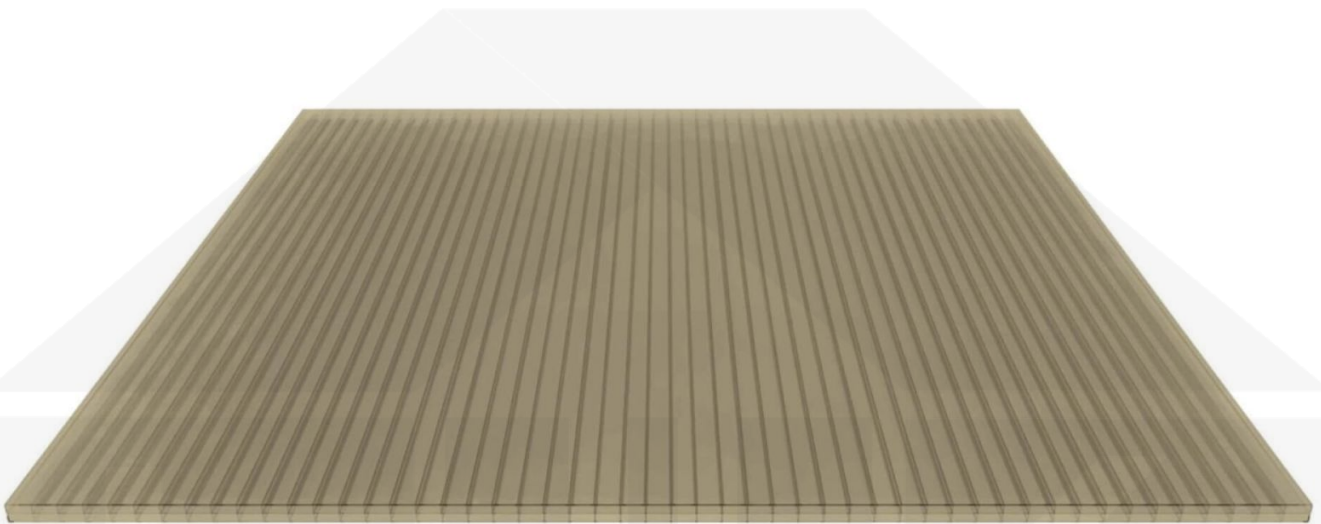

**Polycarbonat Stegplatte | 16 mm | Profil Zevener Sprosse | Sparpaket |
Plattenbreite 980 mm | Bronze | Breite 7,21 m | Länge 2,50 m**

Art. Nr.: 70075ZSB7025

Hier geht's zum Artikel:

Scannen Sie einfach diesen Barcode mit Ihrem Handy und Sie gelangen direkt zum Produkt mit weiteren Informationen, Bildern, Videos usw.

Beschreibung

Polycarbonat Stegplatten 16 mm

Diese Stegdreifachplatte mit einer Stärke von 16 mm ist auch unter der Bezeichnung VLF-SDP16-PC bekannt. Diese Polycarbonat Stegplatte ist in der Farbe Bronze mit einem Lichtdurchlass von ca. 38% in Längen von 2 bis 7 m erhältlich. Die Platten werden auf Maß zentimetergenau in der Länge zugeschnitten. Die Abrechnung erfolgt in vollen Längen, bei Zuschnitt werden Reststücke mitgeliefert. Die Plattenbreite beträgt 980 mm.

Einsatzbereich

Polycarbonat Stegplatten / Hohlkammerplatten sind standard einseitig UV-beschichtet und geschützt, sehr klar, witterungsbeständig, schlag- und bruchfest, formstabil, hoch temperaturbeständig und schwer entflammbar. PC Stegplatten werden im Hallenbau, Gartenbau, als Dacheindeckung für Hallen, Gewächshäuser, Schuppen, Terrassenüberdachungen und Carports sowie auch vertikal für Wände verbaut.

Deckbreite

Erste Platte mit Profil = 1090 mm, jede folgende Platte mit Profil + 1020 mm

Zwischenmaße durch bauseitiges Sägen zu erreichen.

Verlegeprofil Zevener Sprosse

Das Verlegeprofil Zevener Sprosse ist ein 70 mm breites Profilsystem aus hochwertigem PVC in Fensterqualität, das durch das Klick-System sehr einfach montiert werden kann. Dieses Verbindungssystem ist in der Farbe Weiß in Längen von 2,00 - 7,02 m für 10 mm und 16 mm starke Stegplatten und Massivplatten erhältlich. Die Mittelprofile bestehen aus 2 Teile (Unter- und Oberprofil), die Randprofile aus 3 Teile (Unter- und Oberprofil sowie Randteil zum Einschieben).