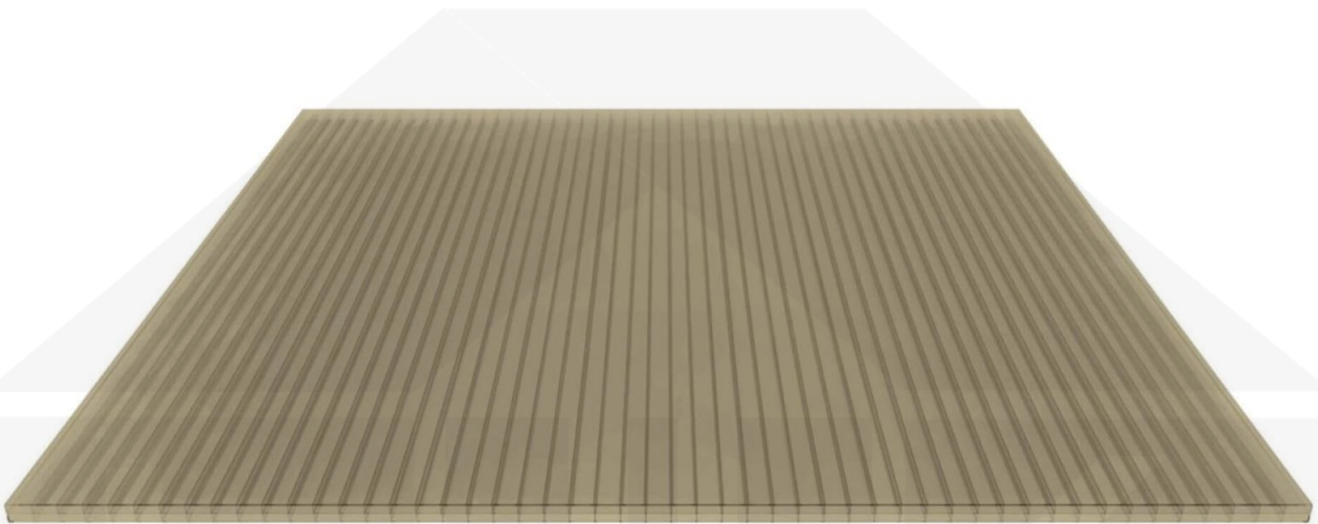

**Polycarbonat Stegplatte | 16 mm | Profil Zevener Sprosse | Sparpaket |  
Plattenbreite 980 mm | Bronze | Breite 8,23 m | Länge 2,00 m**

Art. Nr.: 70075ZSB8020

**Hier geht's zum Artikel:**

Scannen Sie einfach diesen Barcode mit Ihrem Handy und Sie gelangen direkt zum Produkt mit weiteren Informationen, Bildern, Videos usw.

### Polycarbonat Stegplatten 16 mm

Diese Stegdreifachplatte mit einer Stärke von 16 mm ist auch unter der Bezeichnung VLF-SDP16-PC bekannt. Diese Polycarbonat Stegplatte ist in der Farbe Bronze mit einem Lichtdurchlass von ca. 38% in Längen von 2 bis 7 m erhältlich. Die Platten werden auf Maß zentimetergenau in der Länge zugeschnitten. Die Abrechnung erfolgt in vollen Längen, bei Zuschnitt werden Reststücke mitgeliefert. Die Plattenbreite beträgt 980 mm.

#### Einsatzbereich

Polycarbonat Stegplatten / Hohlkammerplatten sind standard einseitig UV-beschichtet und geschützt, sehr klar, witterungsbeständig, schlag- und bruchfest, formstabil, hoch temperaturbeständig und schwer entflammbar. PC Stegplatten werden im Hallenbau, Gartenbau, als Dacheindeckung für Hallen, Gewächshäuser, Schuppen, Terrassenüberdachungen und Carports sowie auch vertikal für Wände verbaut.

### Verlegeprofil Zevener Sprosse

Das Verlegeprofil Zevener Sprosse ist ein 70 mm breites Profilsystem aus hochwertigem PVC in Fensterqualität, das durch das Klick-System sehr einfach montiert werden kann. Dieses Verbindungssystem ist in der Farbe Weiß in Längen von 2,00 - 7,02 m für 10 mm und 16 mm starke Stegplatten und Massivplatten erhältlich. Die Mittelprofile bestehen aus 2 Teile (Unter- und Oberprofil), die Randprofile aus 3 Teile (Unter- und Oberprofil sowie Randteil zum Einschieben).