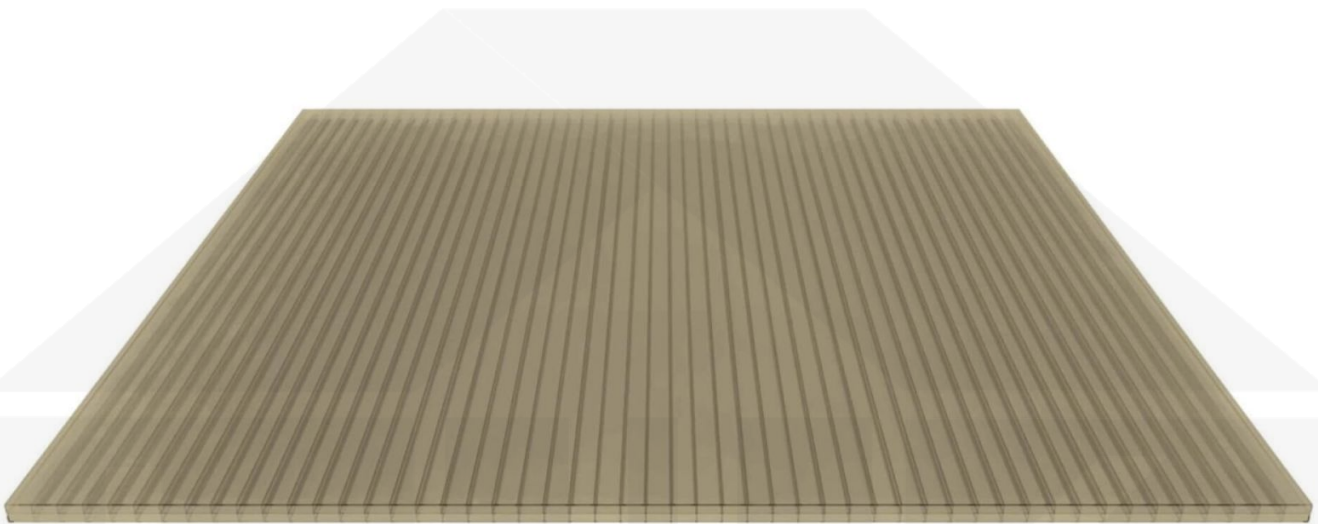

**Polycarbonat Stegplatte | 16 mm | Profil Zevener Sprosse | Sparpaket |
Plattenbreite 980 mm | Bronze | Breite 8,23 m | Länge 3,50 m**

Art. Nr.: 70075ZSB8035

Hier geht's zum Artikel:

Scannen Sie einfach diesen Barcode mit Ihrem Handy und Sie gelangen direkt zum Produkt mit weiteren Informationen, Bildern, Videos usw.

Beschreibung

Polycarbonat Stegplatten 16 mm

Diese Stegdreifachplatte mit einer Stärke von 16 mm ist auch unter der Bezeichnung VLF-SDP16-PC bekannt. Diese Polycarbonat Stegplatte ist in der Farbe Bronze mit einem Lichtdurchlass von ca. 38% in Längen von 2 bis 7 m erhältlich. Die Platten werden auf Maß zentimetergenau in der Länge zugeschnitten. Die Abrechnung erfolgt in vollen Längen, bei Zuschnitt werden Reststücke mitgeliefert. Die Plattenbreite beträgt 980 mm.

Einsatzbereich

Polycarbonat Stegplatten / Hohlkammerplatten sind standard einseitig UV-beschichtet und geschützt, sehr klar, witterungsbeständig, schlag- und bruchfest, formstabil, hoch temperaturbeständig und schwer entflammbar. PC Stegplatten werden im Hallenbau, Gartenbau, als Dacheindeckung für Hallen, Gewächshäuser, Schuppen, Terrassenüberdachungen und Carports sowie auch vertikal für Wände verbaut.

Deckbreite

Erste Platte mit Profil = 1090 mm, jede folgende Platte mit Profil + 1020 mm

Zwischenmaße durch bauseitiges Sägen zu erreichen.

Verlegeprofil Zevener Sprosse

Das Verlegeprofil Zevener Sprosse ist ein 70 mm breites Profilsystem aus hochwertigem PVC in Fensterqualität, das durch das Klick-System sehr einfach montiert werden kann. Dieses Verbindungssystem ist in der Farbe Weiß in Längen von 2,00 - 7,02 m für 10 mm und 16 mm starke Stegplatten und Massivplatten erhältlich. Die Mittelprofile bestehen aus 2 Teile (Unter- und Oberprofil), die Randprofile aus 3 Teile (Unter- und Oberprofil sowie Randteil zum Einschieben).