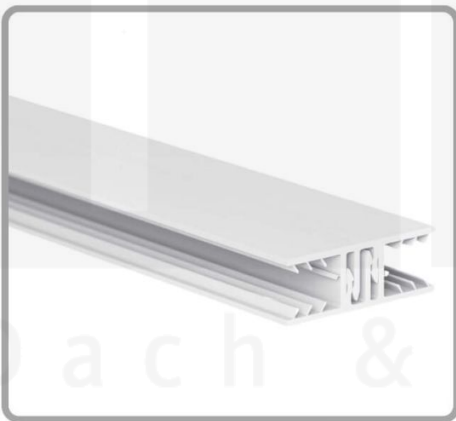

**Polycarbonat Stegplatte | 16 mm | Profil Zevener Sprosse | Sparpaket |
Plattenbreite 980 mm | Bronze | Breite 8,23 m | Länge 3,50 m**

Art. Nr.: 70075ZSB8035

Hier geht's zum Artikel:

Scannen Sie einfach diesen Barcode mit Ihrem Handy und Sie gelangen direkt zum Produkt mit weiteren Informationen, Bildern, Videos usw.

Beschreibung

Polycarbonat Stegplatten 16 mm

Diese Stegdreifachplatte mit einer Stärke von 16 mm ist auch unter der Bezeichnung VLF-SDP16-PC bekannt. Diese Polycarbonat Stegplatte ist in der Farbe Bronze mit einem Lichtdurchlass von ca. 38% in Längen von 2 bis 7 m erhältlich. Die Platten werden auf Maß zentimetergenau in der Länge zugeschnitten. Die Abrechnung erfolgt in vollen Längen, bei Zuschnitt werden Reststücke mitgeliefert. Die Plattenbreite beträgt 980 mm.

Einsatzbereich

Polycarbonat Stegplatten / Hohlkammerplatten sind standard einseitig UV-beschichtet und geschützt, sehr klar, witterungsbeständig, schlag- und bruchfest, formstabil, hoch temperaturbeständig und schwer entflammbar. PC Stegplatten werden im Hallenbau, Gartenbau, als Dacheindeckung für Hallen, Gewächshäuser, Schuppen, Terrassenüberdachungen und Carports sowie auch vertikal für Wände verbaut.

Deckbreite

Erste Platte mit Profil = 1090 mm, jede folgende Platte mit Profil + 1020 mm

Zwischenmaße durch bauseitiges Sägen zu erreichen.

Verlegeprofil Zevener Sprosse

Das Verlegeprofil Zevener Sprosse ist ein 70 mm breites Profilsystem aus hochwertigem PVC in Fensterqualität, das durch das Klick-System sehr einfach montiert werden kann. Dieses Verbindungssystem ist in der Farbe Weiß in Längen von 2,00 - 7,02 m für 10 mm und 16 mm starke Stegplatten und Massivplatten erhältlich. Die Mittelprofile bestehen aus 2 Teile (Unter- und Oberprofil), die Randprofile aus 3 Teile (Unter- und Oberprofil sowie Randteil zum Einschieben).