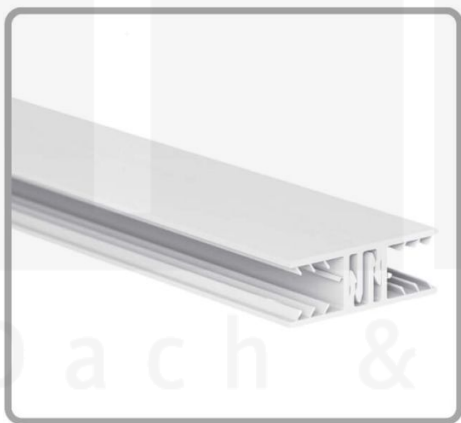

**Polycarbonat Stegplatte | 16 mm | Profil Zevener Sprosse | Sparpaket |  
Plattenbreite 980 mm | Bronze | Breite 8,23 m | Länge 4,00 m**

Art. Nr.: 70075ZSB8040

**Hier geht's zum Artikel:**

Scannen Sie einfach diesen Barcode mit Ihrem Handy und Sie gelangen direkt zum Produkt mit weiteren Informationen, Bildern, Videos usw.

### Polycarbonat Stegplatten 16 mm

Diese Stegdreifachplatte mit einer Stärke von 16 mm ist auch unter der Bezeichnung VLF-SDP16-PC bekannt. Diese Polycarbonat Stegplatte ist in der Farbe Bronze mit einem Lichtdurchlass von ca. 38% in Längen von 2 bis 7 m erhältlich. Die Platten werden auf Maß zentimetergenau in der Länge zugeschnitten. Die Abrechnung erfolgt in vollen Längen, bei Zuschnitt werden Reststücke mitgeliefert. Die Plattenbreite beträgt 980 mm.

#### Einsatzbereich

Polycarbonat Stegplatten / Hohlkammerplatten sind standard einseitig UV-beschichtet und geschützt, sehr klar, witterungsbeständig, schlag- und bruchfest, formstabil, hoch temperaturbeständig und schwer entflammbar. PC Stegplatten werden im Hallenbau, Gartenbau, als Dacheindeckung für Hallen, Gewächshäuser, Schuppen, Terrassenüberdachungen und Carports sowie auch vertikal für Wände verbaut.

### Verlegeprofil Zevener Sprosse

Das Verlegeprofil Zevener Sprosse ist ein 70 mm breites Profilsystem aus hochwertigem PVC in Fensterqualität, das durch das Klick-System sehr einfach montiert werden kann. Dieses Verbindungssystem ist in der Farbe Weiß in Längen von 2,00 - 7,02 m für 10 mm und 16 mm starke Stegplatten und Massivplatten erhältlich. Die Mittelprofile bestehen aus 2 Teile (Unter- und Oberprofil), die Randprofile aus 3 Teile (Unter- und Oberprofil sowie Randteil zum Einschieben).