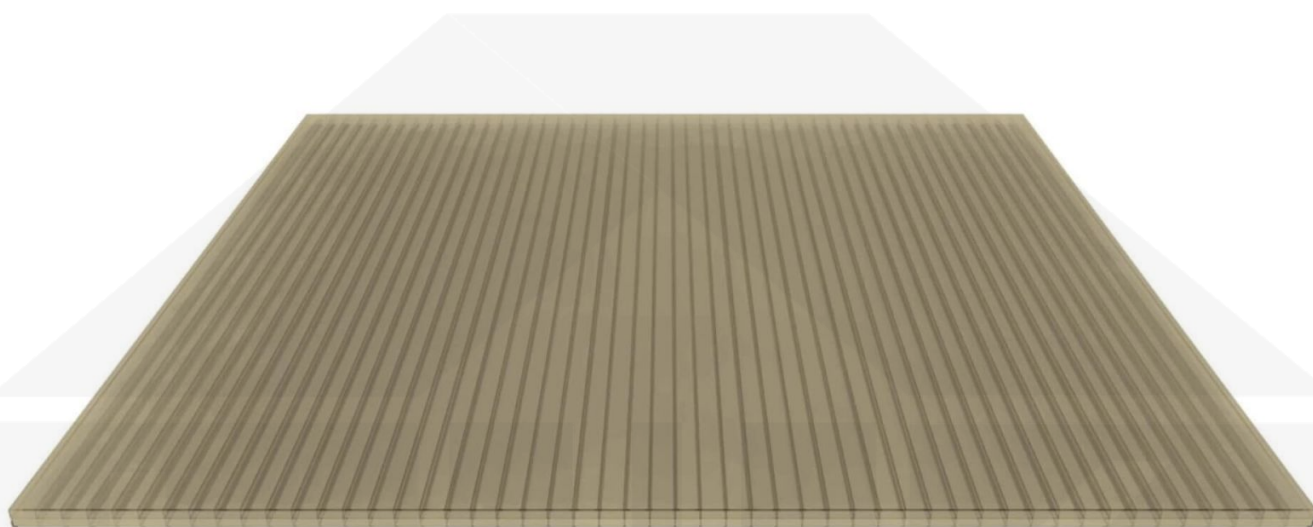

**Polycarbonat Stegplatte | 16 mm | Profil Zevener Sprosse | Sparpaket |  
Plattenbreite 980 mm | Bronze | Breite 8,23 m | Länge 4,00 m**

Art. Nr.: 70075ZSB8040

**Hier geht's zum Artikel:**

Scannen Sie einfach diesen Barcode mit Ihrem Handy und Sie gelangen direkt zum Produkt mit weiteren Informationen, Bildern, Videos usw.

### Polycarbonat Stegplatten 16 mm

Diese Stegdreifachplatte mit einer Stärke von 16 mm ist auch unter der Bezeichnung VLF-SDP16-PC bekannt. Diese Polycarbonat Stegplatte ist in der Farbe Bronze mit einem Lichtdurchlass von ca. 38% in Längen von 2 bis 7 m erhältlich. Die Platten werden auf Maß zentimetergenau in der Länge zugeschnitten. Die Abrechnung erfolgt in vollen Längen, bei Zuschnitt werden Reststücke mitgeliefert. Die Plattenbreite beträgt 980 mm.

#### Einsatzbereich

Polycarbonat Stegplatten / Hohlkammerplatten sind standard einseitig UV-beschichtet und geschützt, sehr klar, witterungsbeständig, schlag- und bruchfest, formstabil, hoch temperaturbeständig und schwer entflammbar. PC Stegplatten werden im Hallenbau, Gartenbau, als Dacheindeckung für Hallen, Gewächshäuser, Schuppen, Terrassenüberdachungen und Carports sowie auch vertikal für Wände verbaut.

### Verlegeprofil Zevener Sprosse

Das Verlegeprofil Zevener Sprosse ist ein 70 mm breites Profilsystem aus hochwertigem PVC in Fensterqualität, das durch das Klick-System sehr einfach montiert werden kann. Dieses Verbindungssystem ist in der Farbe Weiß in Längen von 2,00 - 7,02 m für 10 mm und 16 mm starke Stegplatten und Massivplatten erhältlich. Die Mittelprofile bestehen aus 2 Teile (Unter- und Oberprofil), die Randprofile aus 3 Teile (Unter- und Oberprofil sowie Randteil zum Einschieben).