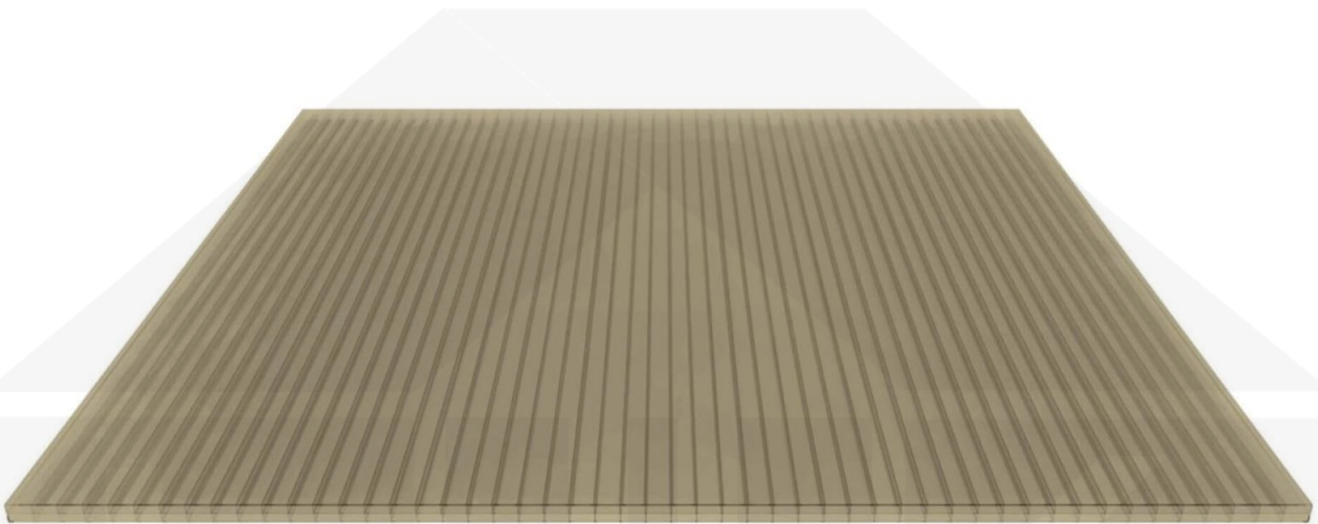

**Polycarbonat Stegplatte | 16 mm | Profil Zevener Sprosse | Sparpaket |
Plattenbreite 980 mm | Bronze | Breite 9,25 m | Länge 4,00 m**

Art. Nr.: 70075ZSB9040

Hier geht's zum Artikel:

Scannen Sie einfach diesen Barcode mit Ihrem Handy und Sie gelangen direkt zum Produkt mit weiteren Informationen, Bildern, Videos usw.

Beschreibung

Polycarbonat Stegplatten 16 mm

Diese Stegdreifachplatte mit einer Stärke von 16 mm ist auch unter der Bezeichnung VLF-SDP16-PC bekannt. Diese Polycarbonat Stegplatte ist in der Farbe Bronze mit einem Lichtdurchlass von ca. 38% in Längen von 2 bis 7 m erhältlich. Die Platten werden auf Maß zentimetergenau in der Länge zugeschnitten. Die Abrechnung erfolgt in vollen Längen, bei Zuschnitt werden Reststücke mitgeliefert. Die Plattenbreite beträgt 980 mm.

Einsatzbereich

Polycarbonat Stegplatten / Hohlkammerplatten sind standard einseitig UV-beschichtet und geschützt, sehr klar, witterungsbeständig, schlag- und bruchfest, formstabil, hoch temperaturbeständig und schwer entflammbar. PC Stegplatten werden im Hallenbau, Gartenbau, als Dacheindeckung für Hallen, Gewächshäuser, Schuppen, Terrassenüberdachungen und Carports sowie auch vertikal für Wände verbaut.

Deckbreite

Erste Platte mit Profil = 1090 mm, jede folgende Platte mit Profil + 1020 mm

Zwischenmaße durch bauseitiges Sägen zu erreichen.

Verlegeprofil Zevener Sprosse

Das Verlegeprofil Zevener Sprosse ist ein 70 mm breites Profilsystem aus hochwertigem PVC in Fensterqualität, das durch das Klick-System sehr einfach montiert werden kann. Dieses Verbindungssystem ist in der Farbe Weiß in Längen von 2,00 - 7,02 m für 10 mm und 16 mm starke Stegplatten und Massivplatten erhältlich. Die Mittelprofile bestehen aus 2 Teile (Unter- und Oberprofil), die Randprofile aus 3 Teile (Unter- und Oberprofil sowie Randteil zum Einschieben).