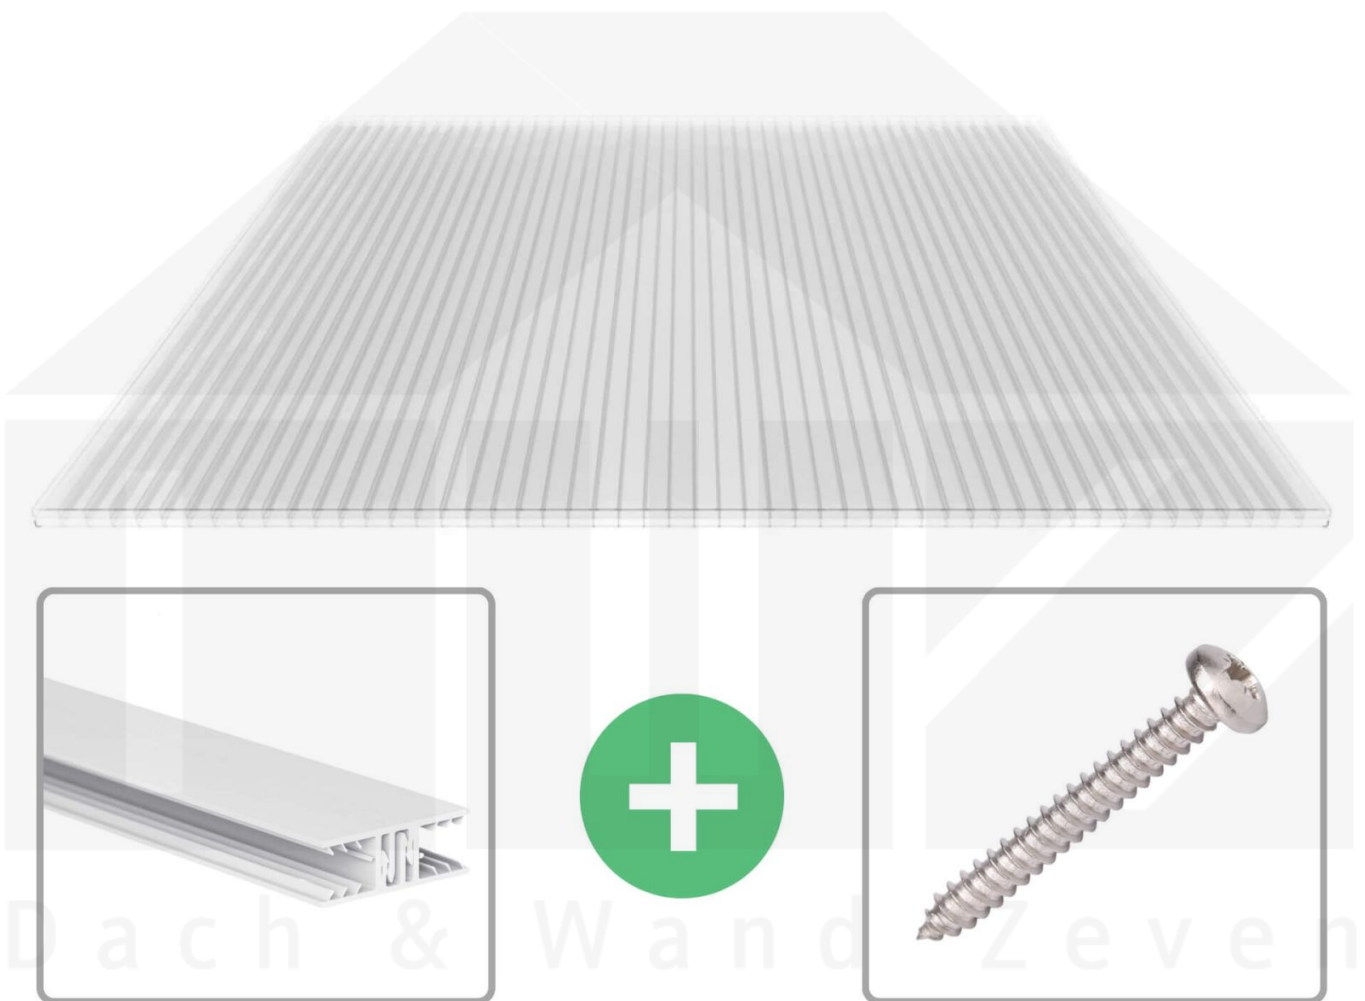

**Polycarbonat Stegplatte | 16 mm | Profil Zevener Sprosse | Sparpaket |
Plattenbreite 980 mm | Klar | Breite 4,15 m | Länge 2,50 m**

Art. Nr.: 70075ZSK984025

	<p>Hier geht's zum Artikel: Scannen Sie einfach diesen Barcode mit Ihrem Handy und Sie gelangen direkt zum Produkt mit weiteren Informationen, Bilder, Videos usw.</p>
---	---

Beschreibung

Polycarbonat Stegplatten 16 mm

Diese Stegdreifachplatte mit einer Stärke von 16 mm ist auch unter der Bezeichnung VLF-SDP16-PC bekannt. Diese Polycarbonat Stegplatte ist in der Farbe Glasklar mit einem Lichtdurchlass von ca. 76% in Längen von 2 bis 7 m erhältlich. Die Platten werden auf Maß zentimetergenau in der Länge zugeschnitten. Die Abrechnung erfolgt in vollen Längen, bei Zuschnitt werden Reststücke mitgeliefert. Die Plattenbreite beträgt 980 mm.

Einsatzbereich

Polycarbonat Stegplatten / Hohlkammerplatten sind standard einseitig UV-beschichtet und geschützt, sehr klar, witterungsbeständig, schlag- und bruchfest, formstabil, hoch temperaturbeständig und schwer entflammbar. PC Stegplatten werden im Hallenbau, Gartenbau, als Dacheindeckung für Hallen, Gewächshäuser, Schuppen, Terrassenüberdachungen und Carports sowie auch vertikal für Wände verbaut.

Deckbreite

Erste Platte mit Profil = 1090 mm, jede folgende Platte mit Profil + 1020 mm

Zwischenmaße durch bauseitiges Sägen zu erreichen.

Verlegeprofil Zevener Sprosse

Das Verlegeprofil Zevener Sprosse ist ein 70 mm breites Profilsystem aus hochwertigem PVC in Fensterqualität, das durch das Klick-System sehr einfach montiert werden kann. Dieses Verbindungssystem ist in der Farbe Weiß in Längen von 2,00 - 7,02 m für 10 mm und 16 mm starke Stegplatten und Massivplatten erhältlich. Die Mittelprofile bestehen aus 2 Teile (Unter- und Oberprofil), die Randprofile aus 3 Teile (Unter- und Oberprofil sowie Randteil zum Einschieben).