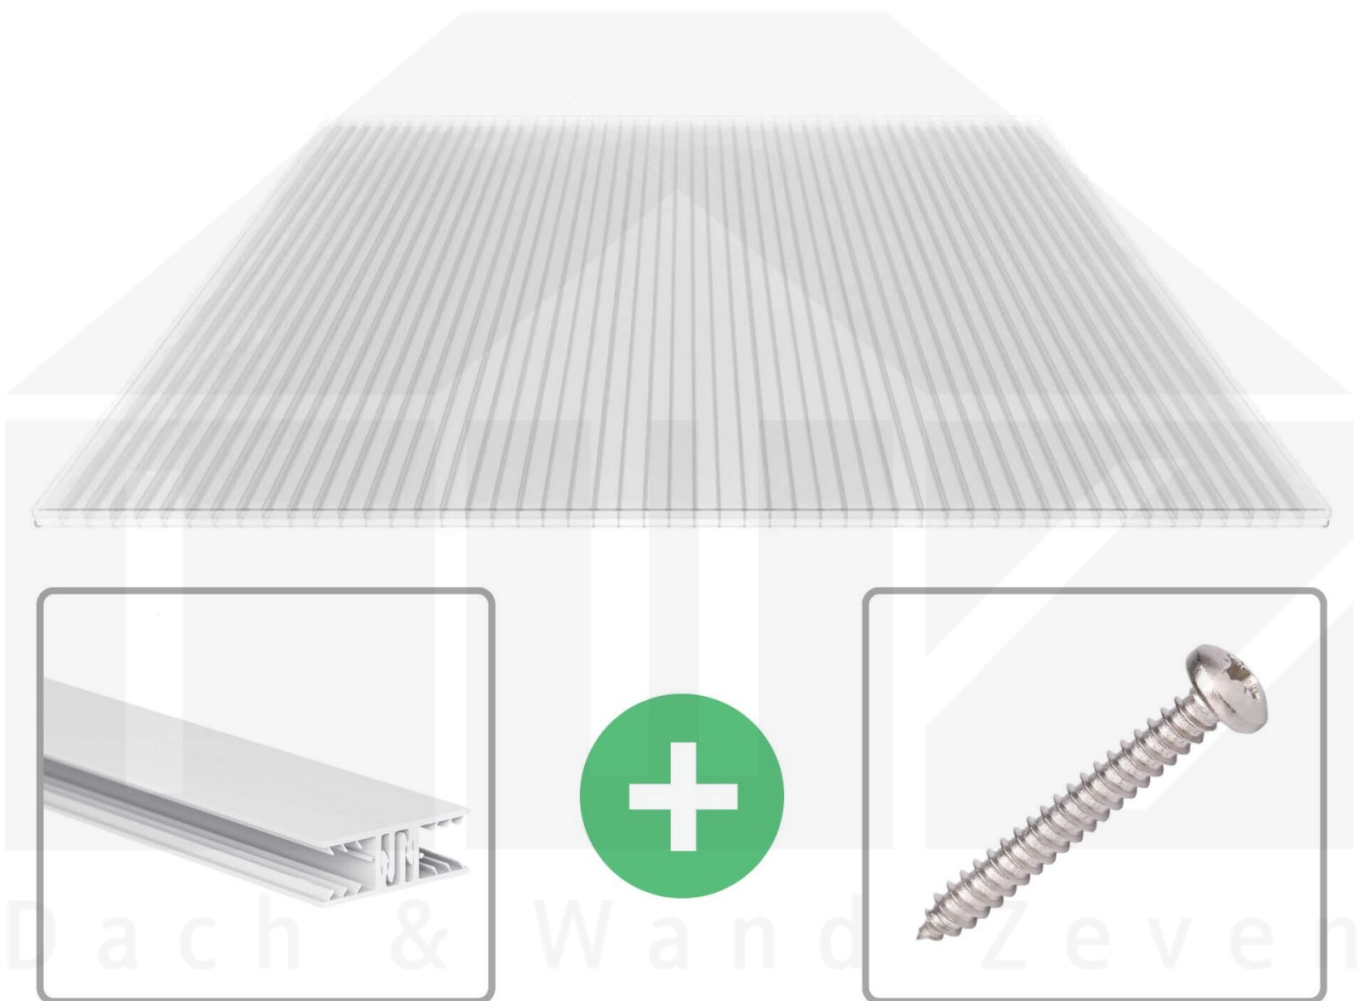

**Polycarbonat Stegplatte | 16 mm | Profil Zevener Sprosse | Sparpaket |
Plattenbreite 980 mm | Klar | Breite 4,15 m | Länge 3,50 m**

Art. Nr.: 70075ZSK984035

	<p>Hier geht's zum Artikel: Scannen Sie einfach diesen Barcode mit Ihrem Handy und Sie gelangen direkt zum Produkt mit weiteren Informationen, Bilder, Videos usw.</p>
---	---

Beschreibung

Polycarbonat Stegplatten 16 mm

Diese Stegdreifachplatte mit einer Stärke von 16 mm ist auch unter der Bezeichnung VLF-SDP16-PC bekannt. Diese Polycarbonat Stegplatte ist in der Farbe Glasklar mit einem Lichtdurchlass von ca. 76% in Längen von 2 bis 7 m erhältlich. Die Platten werden auf Maß zentimetergenau in der Länge zugeschnitten. Die Abrechnung erfolgt in vollen Längen, bei Zuschnitt werden Reststücke mitgeliefert. Die Plattenbreite beträgt 980 mm.

Einsatzbereich

Polycarbonat Stegplatten / Hohlkammerplatten sind standard einseitig UV-beschichtet und geschützt, sehr klar, witterungsbeständig, schlag- und bruchfest, formstabil, hoch temperaturbeständig und schwer entflammbar. PC Stegplatten werden im Hallenbau, Gartenbau, als Dacheindeckung für Hallen, Gewächshäuser, Schuppen, Terrassenüberdachungen und Carports sowie auch vertikal für Wände verbaut.

Deckbreite

Erste Platte mit Profil = 1090 mm, jede folgende Platte mit Profil + 1020 mm

Zwischenmaße durch bauseitiges Sägen zu erreichen.

Verlegeprofil Zevener Sprosse

Das Verlegeprofil Zevener Sprosse ist ein 70 mm breites Profilsystem aus hochwertigem PVC in Fensterqualität, das durch das Klick-System sehr einfach montiert werden kann. Dieses Verbindungssystem ist in der Farbe Weiß in Längen von 2,00 - 7,02 m für 10 mm und 16 mm starke Stegplatten und Massivplatten erhältlich. Die Mittelprofile bestehen aus 2 Teile (Unter- und Oberprofil), die Randprofile aus 3 Teile (Unter- und Oberprofil sowie Randteil zum Einschieben).