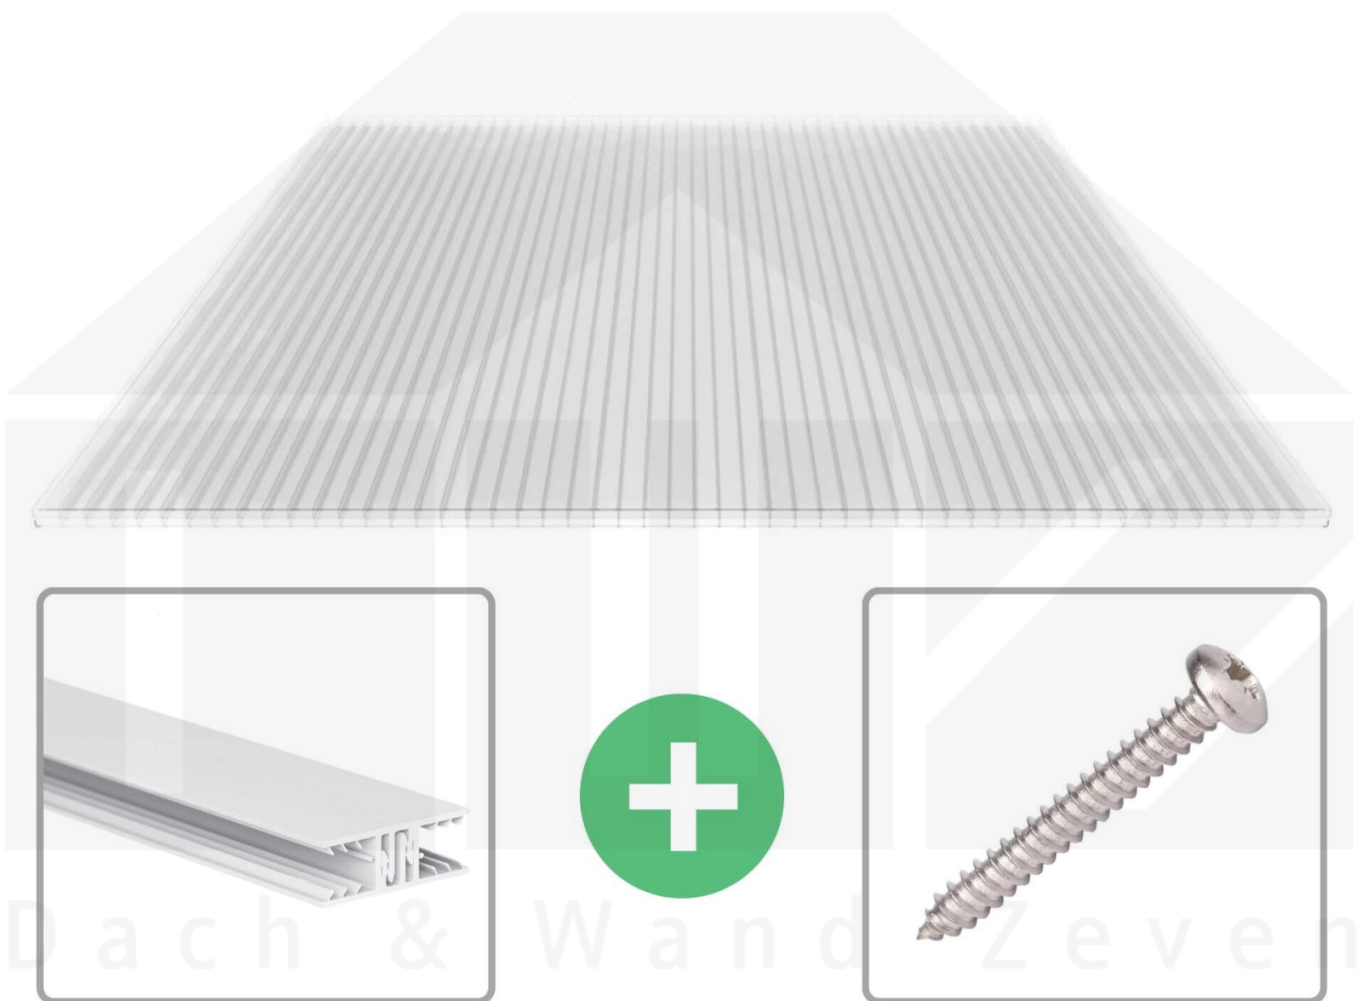

**Polycarbonat Stegplatte | 16 mm | Profil Zevener Sprosse | Sparpaket |  
Plattenbreite 980 mm | Klar | Breite 4,15 m | Länge 4,50 m**

Art. Nr.: 70075ZSK984045

### Polycarbonat Stegplatten 16 mm

Diese Stegdreifachplatte mit einer Stärke von 16 mm ist auch unter der Bezeichnung VLF-SDP16-PC bekannt. Diese Polycarbonat Stegplatte ist in der Farbe Glasklar mit einem Lichtdurchlass von ca. 76% in Längen von 2 bis 7 m erhältlich. Die Platten werden auf Maß zentimetergenau in der Länge zugeschnitten. Die Abrechnung erfolgt in vollen Längen, bei Zuschnitt werden Reststücke mitgeliefert. Die Plattenbreite beträgt 980 mm.

#### Einsatzbereich

Polycarbonat Stegplatten / Hohlkammerplatten sind standard einseitig UV-beschichtet und geschützt, sehr klar, witterungsbeständig, schlag- und bruchfest, formstabil, hoch temperaturbeständig und schwer entflammbar. PC Stegplatten werden im Hallenbau, Gartenbau, als Dacheindeckung für Hallen, Gewächshäuser, Schuppen, Terrassenüberdachungen und Carports sowie auch vertikal für Wände verbaut.

### Verlegeprofil Zevener Sprosse

Das Verlegeprofil Zevener Sprosse ist ein 70 mm breites Profilsystem aus hochwertigem PVC in Fensterqualität, das durch das Klick-System sehr einfach montiert werden kann. Dieses Verbindungssystem ist in der Farbe Weiß in Längen von 2,00 - 7,02 m für 10 mm und 16 mm starke Stegplatten und Massivplatten erhältlich. Die Mittelprofile bestehen aus 2 Teile (Unter- und Oberprofil), die Randprofile aus 3 Teile (Unter- und Oberprofil sowie Randteil zum Einschieben).