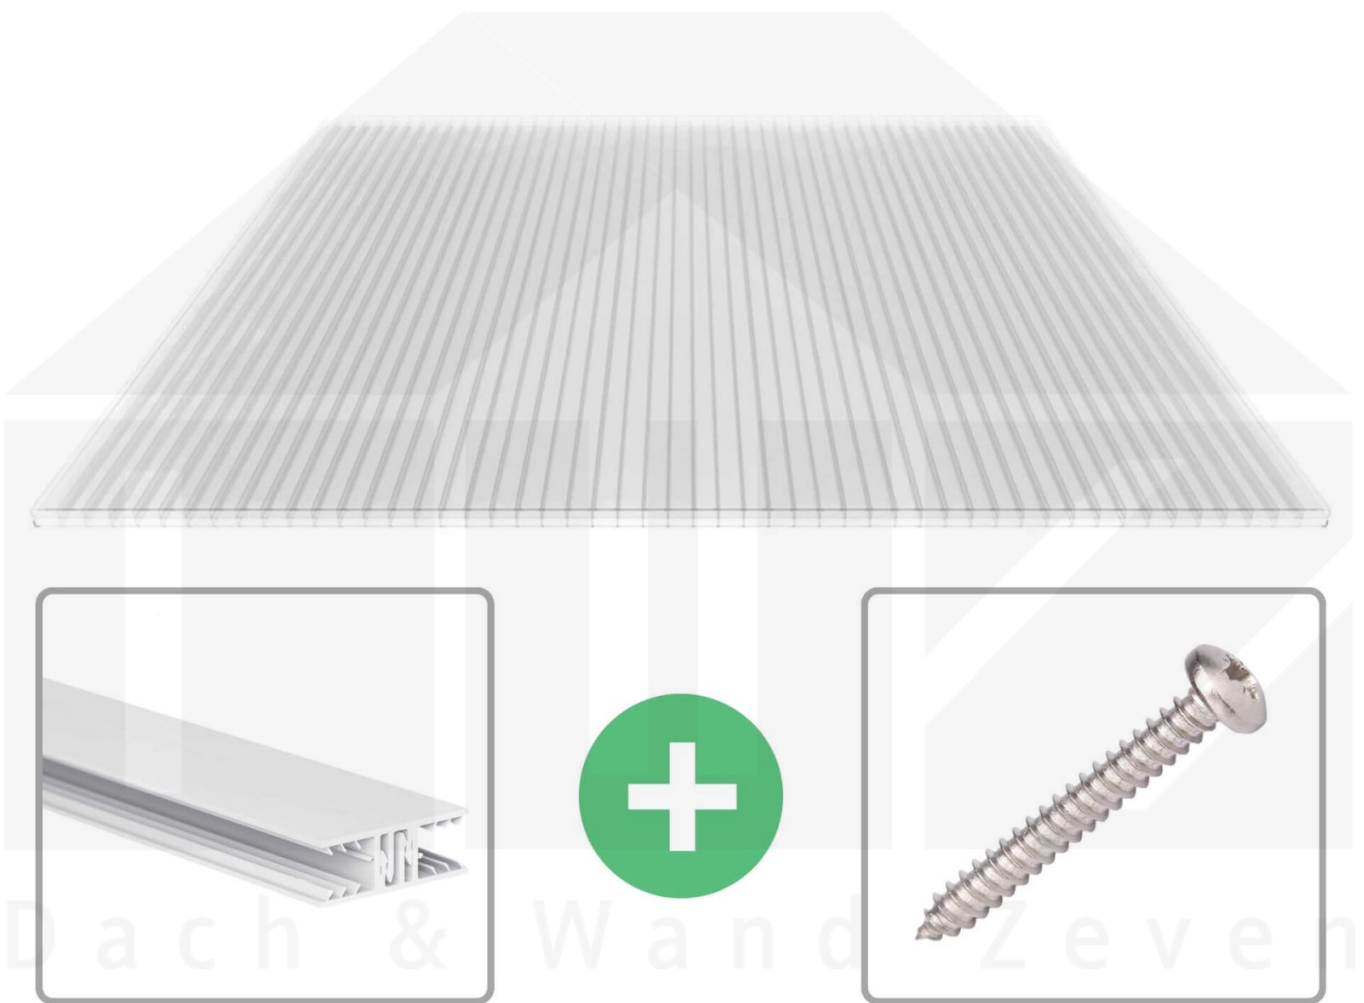

**Polycarbonat Stegplatte | 16 mm | Profil Zevener Sprosse | Sparpaket |  
Plattenbreite 980 mm | Klar | Breite 5,17 m | Länge 4,50 m**

Art. Nr.: 70075ZSK985045

### Polycarbonat Stegplatten 16 mm

Diese Stegdreifachplatte mit einer Stärke von 16 mm ist auch unter der Bezeichnung VLF-SDP16-PC bekannt. Diese Polycarbonat Stegplatte ist in der Farbe Glasklar mit einem Lichtdurchlass von ca. 76% in Längen von 2 bis 7 m erhältlich. Die Platten werden auf Maß zentimetergenau in der Länge zugeschnitten. Die Abrechnung erfolgt in vollen Längen, bei Zuschnitt werden Reststücke mitgeliefert. Die Plattenbreite beträgt 980 mm.

#### Einsatzbereich

Polycarbonat Stegplatten / Hohlkammerplatten sind standard einseitig UV-beschichtet und geschützt, sehr klar, witterungsbeständig, schlag- und bruchfest, formstabil, hoch temperaturbeständig und schwer entflammbar. PC Stegplatten werden im Hallenbau, Gartenbau, als Dacheindeckung für Hallen, Gewächshäuser, Schuppen, Terrassenüberdachungen und Carports sowie auch vertikal für Wände verbaut.

### Verlegeprofil Zevener Sprosse

Das Verlegeprofil Zevener Sprosse ist ein 70 mm breites Profilsystem aus hochwertigem PVC in Fensterqualität, das durch das Klick-System sehr einfach montiert werden kann. Dieses Verbindungssystem ist in der Farbe Weiß in Längen von 2,00 - 7,02 m für 10 mm und 16 mm starke Stegplatten und Massivplatten erhältlich. Die Mittelprofile bestehen aus 2 Teile (Unter- und Oberprofil), die Randprofile aus 3 Teile (Unter- und Oberprofil sowie Randteil zum Einschieben).