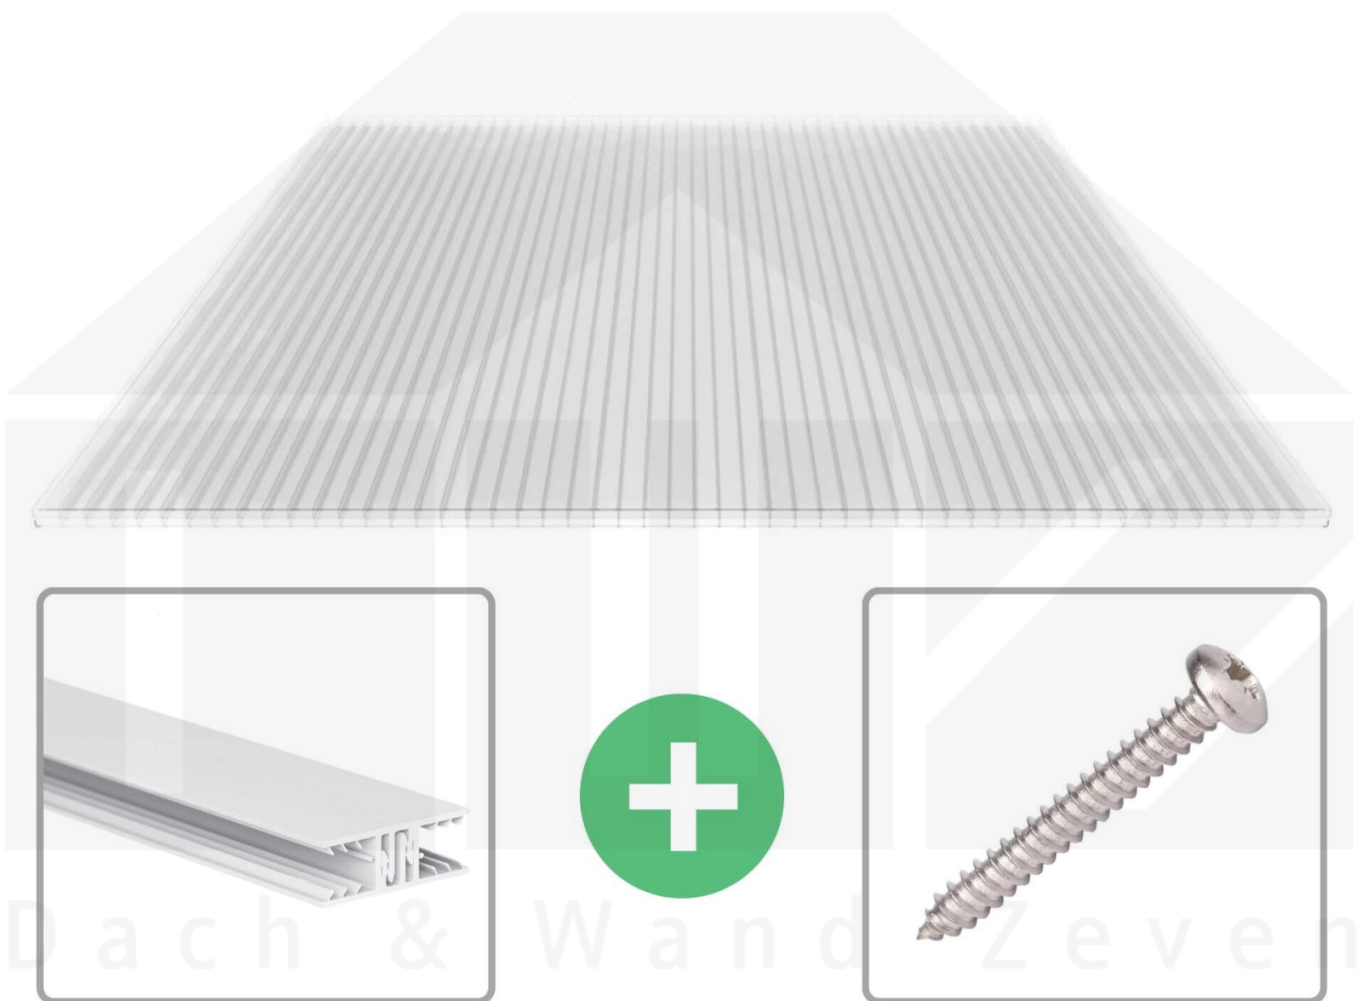

**Polycarbonat Stegplatte | 16 mm | Profil Zevener Sprosse | Sparpaket |
Plattenbreite 980 mm | Klar | Breite 5,17 m | Länge 5,00 m**

Art. Nr.: 70075ZSK985050

Beschreibung

Polycarbonat Stegplatten 16 mm

Diese Stegdreifachplatte mit einer Stärke von 16 mm ist auch unter der Bezeichnung VLF-SDP16-PC bekannt. Diese Polycarbonat Stegplatte ist in der Farbe Glasklar mit einem Lichtdurchlass von ca. 76% in Längen von 2 bis 7 m erhältlich. Die Platten werden auf Maß zentimetergenau in der Länge zugeschnitten. Die Abrechnung erfolgt in vollen Längen, bei Zuschnitt werden Reststücke mitgeliefert. Die Plattenbreite beträgt 980 mm.

Einsatzbereich

Polycarbonat Stegplatten / Hohlkammerplatten sind standard einseitig UV-beschichtet und geschützt, sehr klar, witterungsbeständig, schlag- und bruchfest, formstabil, hoch temperaturbeständig und schwer entflammbar. PC Stegplatten werden im Hallenbau, Gartenbau, als Dacheindeckung für Hallen, Gewächshäuser, Schuppen, Terrassenüberdachungen und Carports sowie auch vertikal für Wände verbaut.

Deckbreite

Erste Platte mit Profil = 1090 mm, jede folgende Platte mit Profil + 1020 mm

Zwischenmaße durch bauseitiges Sägen zu erreichen.

Verlegeprofil Zevener Sprosse

Das Verlegeprofil Zevener Sprosse ist ein 70 mm breites Profilsystem aus hochwertigem PVC in Fensterqualität, das durch das Klick-System sehr einfach montiert werden kann. Dieses Verbindungssystem ist in der Farbe Weiß in Längen von 2,00 - 7,02 m für 10 mm und 16 mm starke Stegplatten und Massivplatten erhältlich. Die Mittelprofile bestehen aus 2 Teile (Unter- und Oberprofil), die Randprofile aus 3 Teile (Unter- und Oberprofil sowie Randteil zum Einschieben).