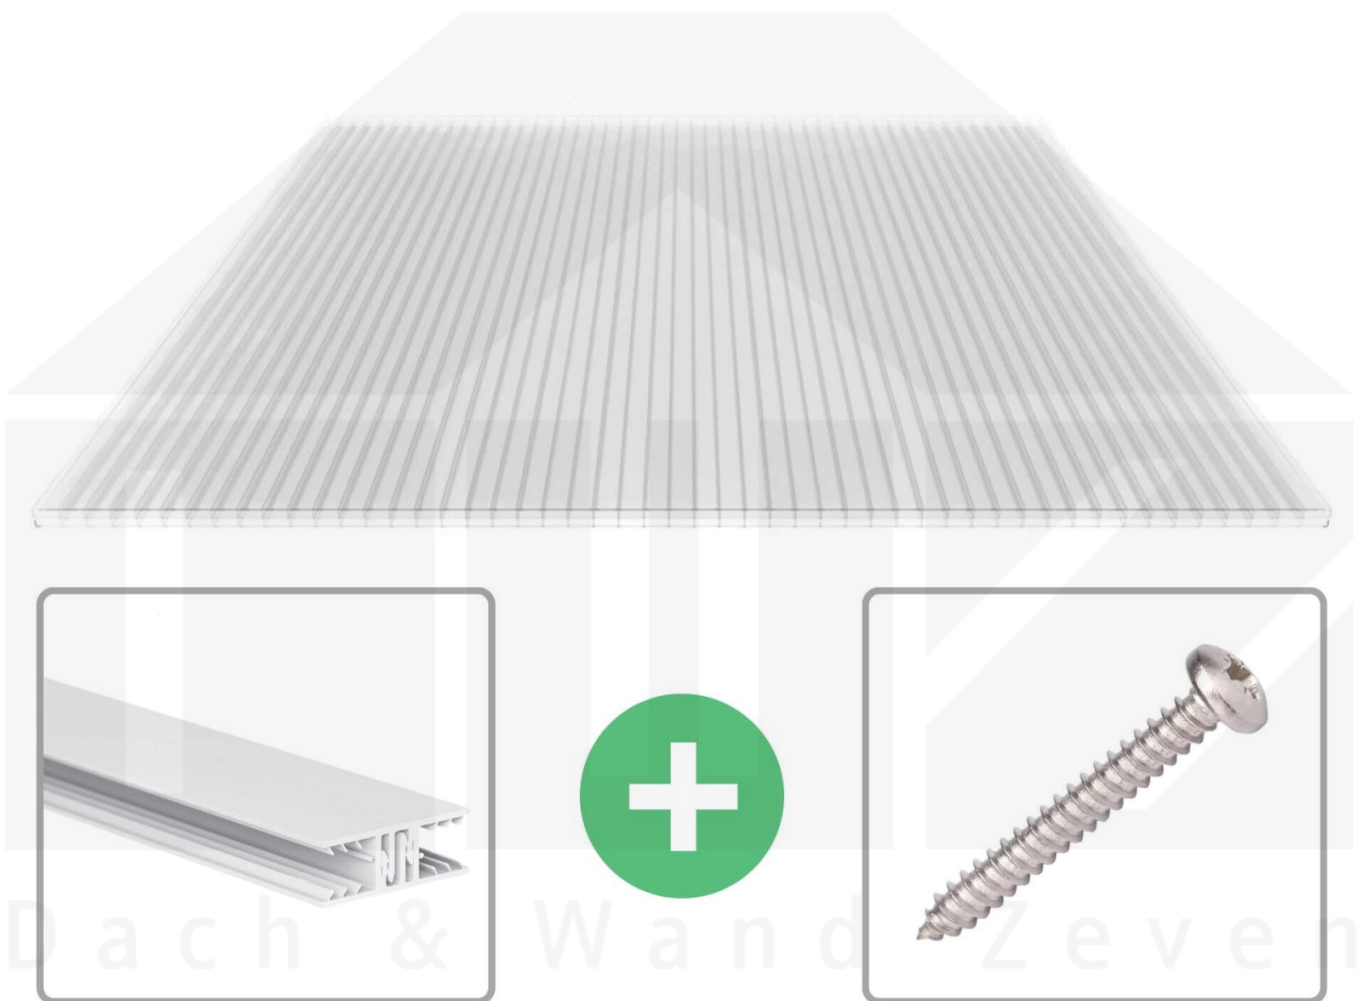

**Polycarbonat Stegplatte | 16 mm | Profil Zevener Sprosse | Sparpaket |
Plattenbreite 980 mm | Klar | Breite 8,23 m | Länge 2,00 m**

Art. Nr.: 70075ZSK988020

Beschreibung

Polycarbonat Stegplatten 16 mm

Diese Stegdreifachplatte mit einer Stärke von 16 mm ist auch unter der Bezeichnung VLF-SDP16-PC bekannt. Diese Polycarbonat Stegplatte ist in der Farbe Glasklar mit einem Lichtdurchlass von ca. 76% in Längen von 2 bis 7 m erhältlich. Die Platten werden auf Maß zentimetergenau in der Länge zugeschnitten. Die Abrechnung erfolgt in vollen Längen, bei Zuschnitt werden Reststücke mitgeliefert. Die Plattenbreite beträgt 980 mm.

Einsatzbereich

Polycarbonat Stegplatten / Hohlkammerplatten sind standard einseitig UV-beschichtet und geschützt, sehr klar, witterungsbeständig, schlag- und bruchfest, formstabil, hoch temperaturbeständig und schwer entflammbar. PC Stegplatten werden im Hallenbau, Gartenbau, als Dacheindeckung für Hallen, Gewächshäuser, Schuppen, Terrassenüberdachungen und Carports sowie auch vertikal für Wände verbaut.

Deckbreite

Erste Platte mit Profil = 1090 mm, jede folgende Platte mit Profil + 1020 mm

Zwischenmaße durch bauseitiges Sägen zu erreichen.

Verlegeprofil Zevener Sprosse

Das Verlegeprofil Zevener Sprosse ist ein 70 mm breites Profilsystem aus hochwertigem PVC in Fensterqualität, das durch das Klick-System sehr einfach montiert werden kann. Dieses Verbindungssystem ist in der Farbe Weiß in Längen von 2,00 - 7,02 m für 10 mm und 16 mm starke Stegplatten und Massivplatten erhältlich. Die Mittelprofile bestehen aus 2 Teile (Unter- und Oberprofil), die Randprofile aus 3 Teile (Unter- und Oberprofil sowie Randteil zum Einschieben).