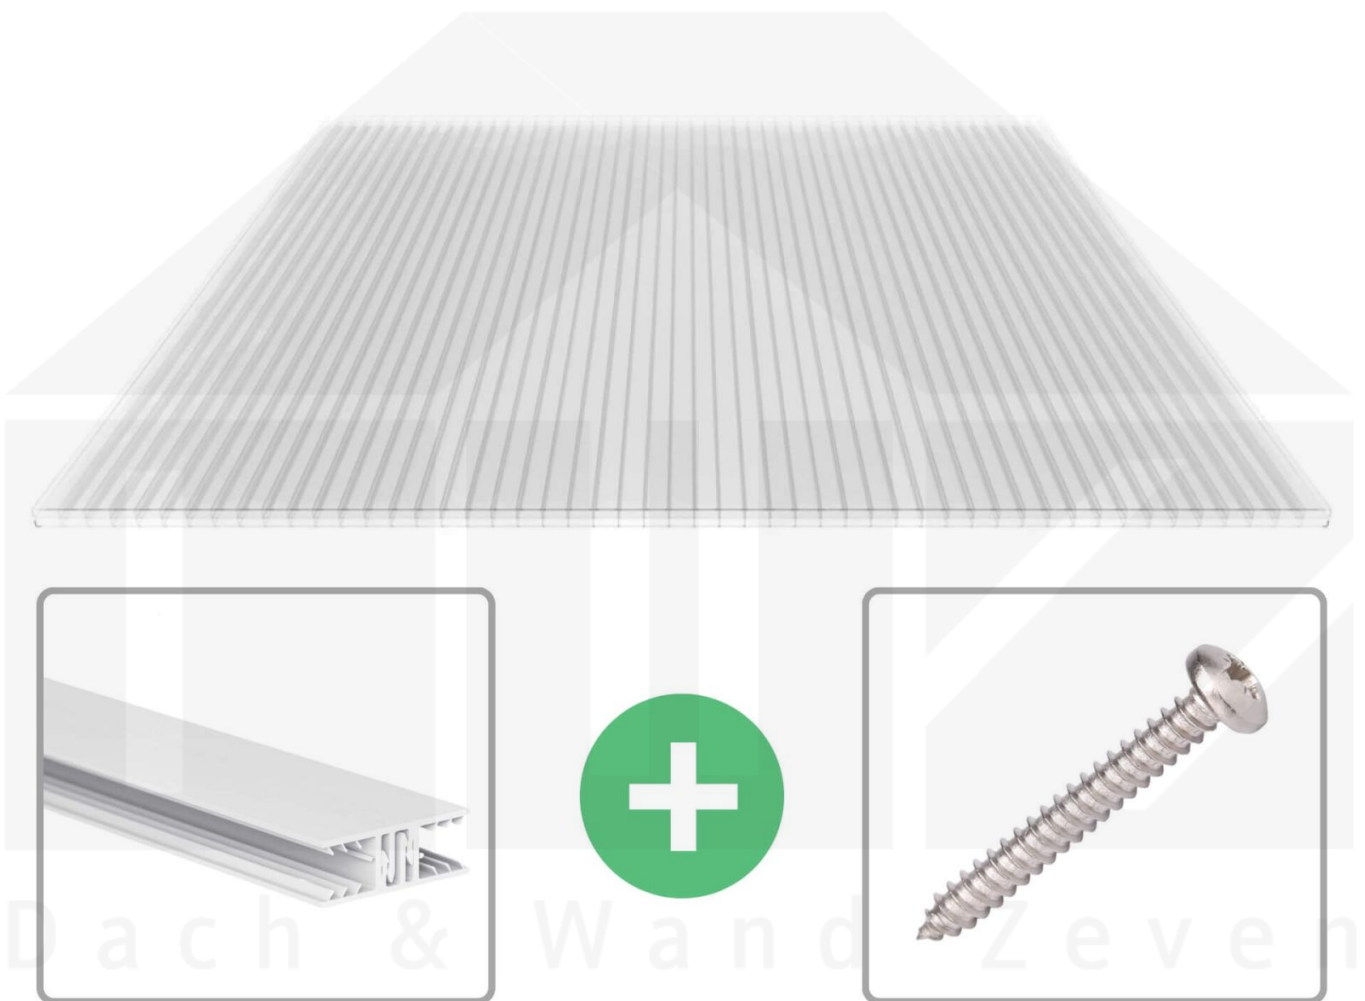

**Polycarbonat Stegplatte | 16 mm | Profil Zevener Sprosse | Sparpaket |
Plattenbreite 980 mm | Klar | Breite 8,23 m | Länge 3,00 m**

Art. Nr.: 70075ZSK988030

Beschreibung

Polycarbonat Stegplatten 16 mm

Diese Stegdreifachplatte mit einer Stärke von 16 mm ist auch unter der Bezeichnung VLF-SDP16-PC bekannt. Diese Polycarbonat Stegplatte ist in der Farbe Glasklar mit einem Lichtdurchlass von ca. 76% in Längen von 2 bis 7 m erhältlich. Die Platten werden auf Maß zentimetergenau in der Länge zugeschnitten. Die Abrechnung erfolgt in vollen Längen, bei Zuschnitt werden Reststücke mitgeliefert. Die Plattenbreite beträgt 980 mm.

Einsatzbereich

Polycarbonat Stegplatten / Hohlkammerplatten sind standard einseitig UV-beschichtet und geschützt, sehr klar, witterungsbeständig, schlag- und bruchfest, formstabil, hoch temperaturbeständig und schwer entflammbar. PC Stegplatten werden im Hallenbau, Gartenbau, als Dacheindeckung für Hallen, Gewächshäuser, Schuppen, Terrassenüberdachungen und Carports sowie auch vertikal für Wände verbaut.

Deckbreite

Erste Platte mit Profil = 1090 mm, jede folgende Platte mit Profil + 1020 mm

Zwischenmaße durch bauseitiges Sägen zu erreichen.

Verlegeprofil Zevener Sprosse

Das Verlegeprofil Zevener Sprosse ist ein 70 mm breites Profilsystem aus hochwertigem PVC in Fensterqualität, das durch das Klick-System sehr einfach montiert werden kann. Dieses Verbindungssystem ist in der Farbe Weiß in Längen von 2,00 - 7,02 m für 10 mm und 16 mm starke Stegplatten und Massivplatten erhältlich. Die Mittelprofile bestehen aus 2 Teile (Unter- und Oberprofil), die Randprofile aus 3 Teile (Unter- und Oberprofil sowie Randteil zum Einschieben).