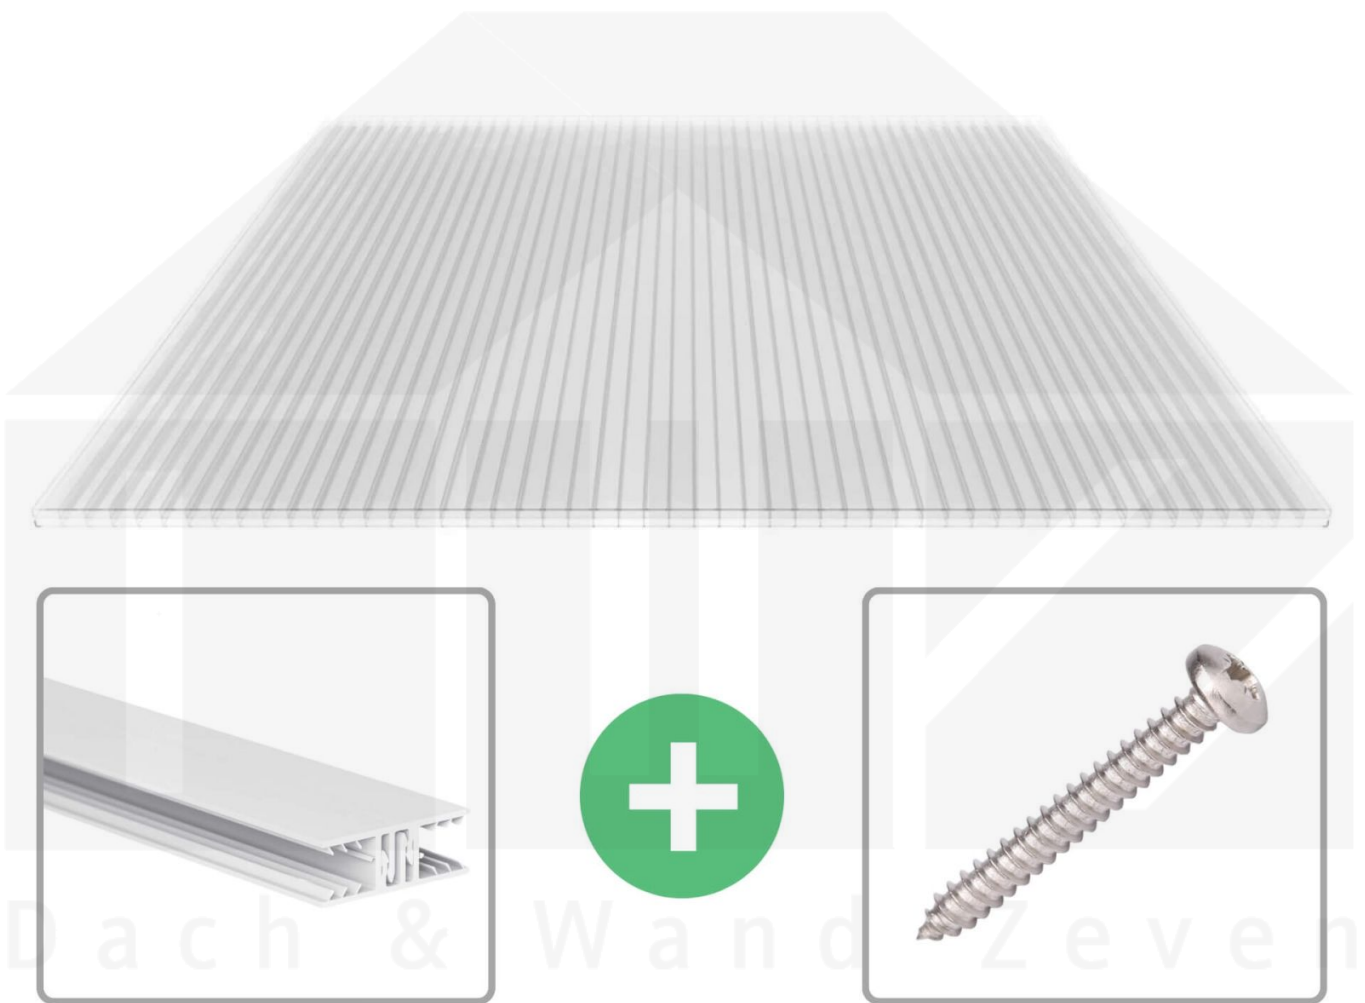

**Polycarbonat Stegplatte | 16 mm | Profil Zevener Sprosse | Sparpaket |
Plattenbreite 980 mm | Klar | Breite 8,23 m | Länge 3,50 m**

Art. Nr.: 70075ZSK988035

Beschreibung

Polycarbonat Stegplatten 16 mm

Diese Stegdreifachplatte mit einer Stärke von 16 mm ist auch unter der Bezeichnung VLF-SDP16-PC bekannt. Diese Polycarbonat Stegplatte ist in der Farbe Glasklar mit einem Lichtdurchlass von ca. 76% in Längen von 2 bis 7 m erhältlich. Die Platten werden auf Maß zentimetergenau in der Länge zugeschnitten. Die Abrechnung erfolgt in vollen Längen, bei Zuschnitt werden Reststücke mitgeliefert. Die Plattenbreite beträgt 980 mm.

Einsatzbereich

Polycarbonat Stegplatten / Hohlkammerplatten sind standard einseitig UV-beschichtet und geschützt, sehr klar, witterungsbeständig, schlag- und bruchfest, formstabil, hoch temperaturbeständig und schwer entflammbar. PC Stegplatten werden im Hallenbau, Gartenbau, als Dacheindeckung für Hallen, Gewächshäuser, Schuppen, Terrassenüberdachungen und Carports sowie auch vertikal für Wände verbaut.

Deckbreite

Erste Platte mit Profil = 1090 mm, jede folgende Platte mit Profil + 1020 mm

Zwischenmaße durch bauseitiges Sägen zu erreichen.

Verlegeprofil Zevener Sprosse

Das Verlegeprofil Zevener Sprosse ist ein 70 mm breites Profilsystem aus hochwertigem PVC in Fensterqualität, das durch das Klick-System sehr einfach montiert werden kann. Dieses Verbindungssystem ist in der Farbe Weiß in Längen von 2,00 - 7,02 m für 10 mm und 16 mm starke Stegplatten und Massivplatten erhältlich. Die Mittelprofile bestehen aus 2 Teile (Unter- und Oberprofil), die Randprofile aus 3 Teile (Unter- und Oberprofil sowie Randteil zum Einschieben).