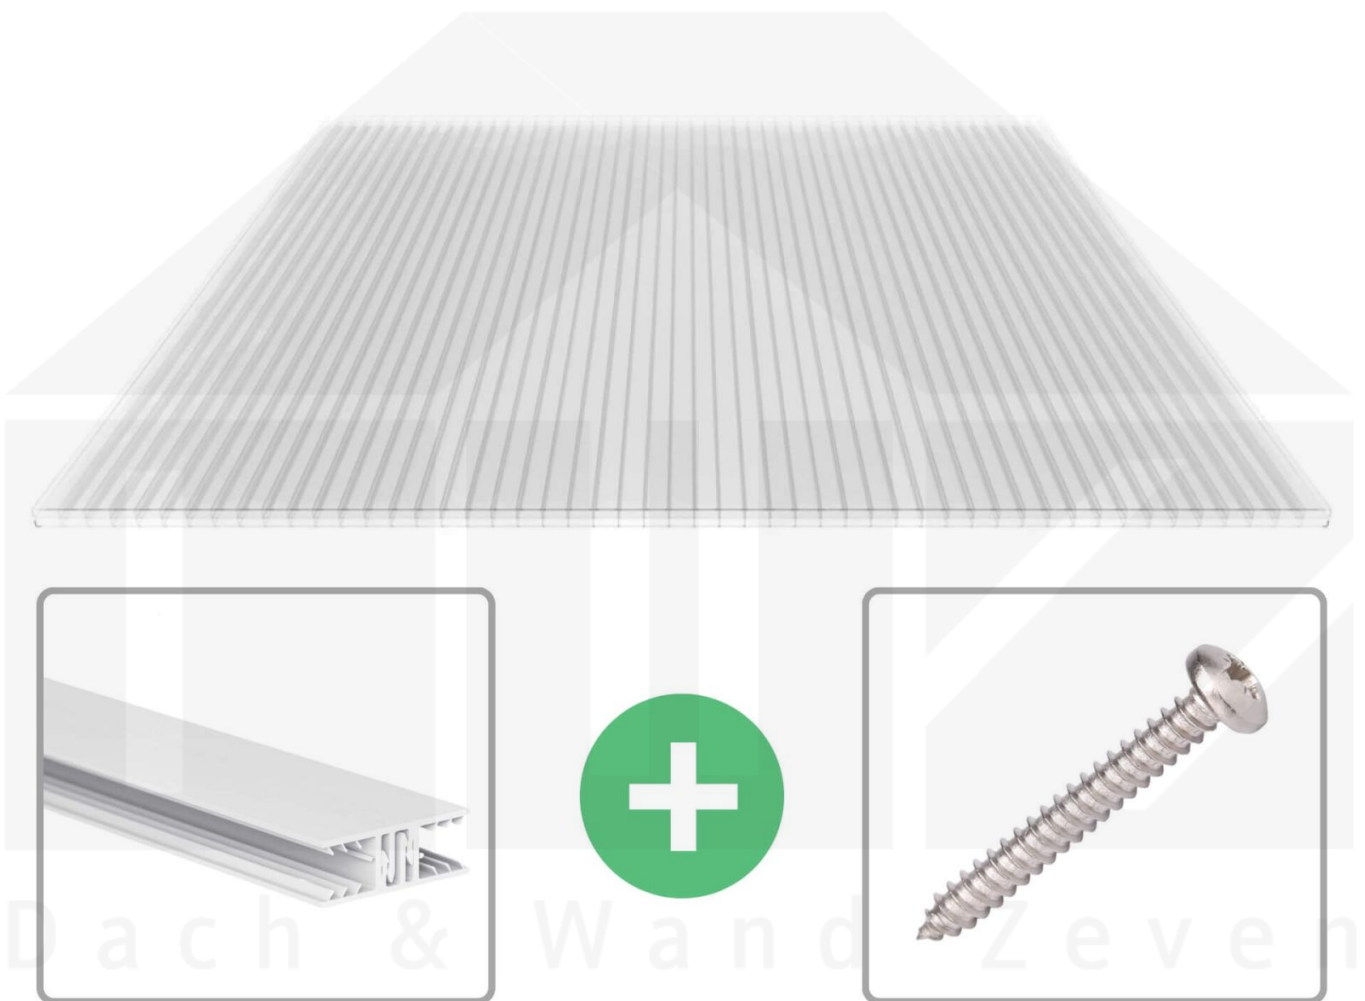

**Polycarbonat Stegplatte | 16 mm | Profil Zevener Sprosse | Sparpaket |
Plattenbreite 980 mm | Klar | Breite 8,23 m | Länge 4,50 m**

Art. Nr.: 70075ZSK988045

Beschreibung

Polycarbonat Stegplatten 16 mm

Diese Stegdreifachplatte mit einer Stärke von 16 mm ist auch unter der Bezeichnung VLF-SDP16-PC bekannt. Diese Polycarbonat Stegplatte ist in der Farbe Glasklar mit einem Lichtdurchlass von ca. 76% in Längen von 2 bis 7 m erhältlich. Die Platten werden auf Maß zentimetergenau in der Länge zugeschnitten. Die Abrechnung erfolgt in vollen Längen, bei Zuschnitt werden Reststücke mitgeliefert. Die Plattenbreite beträgt 980 mm.

Einsatzbereich

Polycarbonat Stegplatten / Hohlkammerplatten sind standard einseitig UV-beschichtet und geschützt, sehr klar, witterungsbeständig, schlag- und bruchfest, formstabil, hoch temperaturbeständig und schwer entflammbar. PC Stegplatten werden im Hallenbau, Gartenbau, als Dacheindeckung für Hallen, Gewächshäuser, Schuppen, Terrassenüberdachungen und Carports sowie auch vertikal für Wände verbaut.

Deckbreite

Erste Platte mit Profil = 1090 mm, jede folgende Platte mit Profil + 1020 mm

Zwischenmaße durch bauseitiges Sägen zu erreichen.

Verlegeprofil Zevener Sprosse

Das Verlegeprofil Zevener Sprosse ist ein 70 mm breites Profilsystem aus hochwertigem PVC in Fensterqualität, das durch das Klick-System sehr einfach montiert werden kann. Dieses Verbindungssystem ist in der Farbe Weiß in Längen von 2,00 - 7,02 m für 10 mm und 16 mm starke Stegplatten und Massivplatten erhältlich. Die Mittelprofile bestehen aus 2 Teile (Unter- und Oberprofil), die Randprofile aus 3 Teile (Unter- und Oberprofil sowie Randteil zum Einschieben).