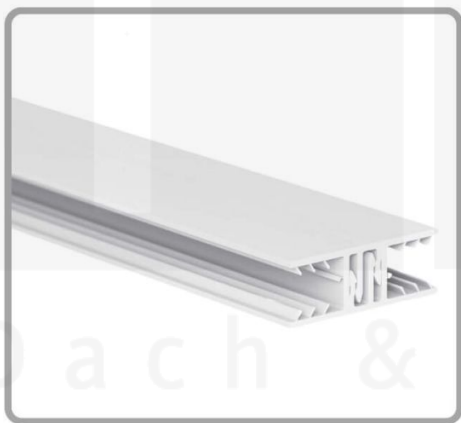

**Polycarbonat Stegplatte | 16 mm | Profil Zevener Sprosse | Sparpaket |
Plattenbreite 980 mm | Klar | Breite 9,25 m | Länge 2,50 m**

Art. Nr.: 70075ZSK989025

Beschreibung

Polycarbonat Stegplatten 16 mm

Diese Stegdreifachplatte mit einer Stärke von 16 mm ist auch unter der Bezeichnung VLF-SDP16-PC bekannt. Diese Polycarbonat Stegplatte ist in der Farbe Glasklar mit einem Lichtdurchlass von ca. 76% in Längen von 2 bis 7 m erhältlich. Die Platten werden auf Maß zentimetergenau in der Länge zugeschnitten. Die Abrechnung erfolgt in vollen Längen, bei Zuschnitt werden Reststücke mitgeliefert. Die Plattenbreite beträgt 980 mm.

Einsatzbereich

Polycarbonat Stegplatten / Hohlkammerplatten sind standard einseitig UV-beschichtet und geschützt, sehr klar, witterungsbeständig, schlag- und bruchfest, formstabil, hoch temperaturbeständig und schwer entflammbar. PC Stegplatten werden im Hallenbau, Gartenbau, als Dacheindeckung für Hallen, Gewächshäuser, Schuppen, Terrassenüberdachungen und Carports sowie auch vertikal für Wände verbaut.

Deckbreite

Erste Platte mit Profil = 1090 mm, jede folgende Platte mit Profil + 1020 mm

Zwischenmaße durch bauseitiges Sägen zu erreichen.

Verlegeprofil Zevener Sprosse

Das Verlegeprofil Zevener Sprosse ist ein 70 mm breites Profilsystem aus hochwertigem PVC in Fensterqualität, das durch das Klick-System sehr einfach montiert werden kann. Dieses Verbindungssystem ist in der Farbe Weiß in Längen von 2,00 - 7,02 m für 10 mm und 16 mm starke Stegplatten und Massivplatten erhältlich. Die Mittelprofile bestehen aus 2 Teile (Unter- und Oberprofil), die Randprofile aus 3 Teile (Unter- und Oberprofil sowie Randteil zum Einschieben).