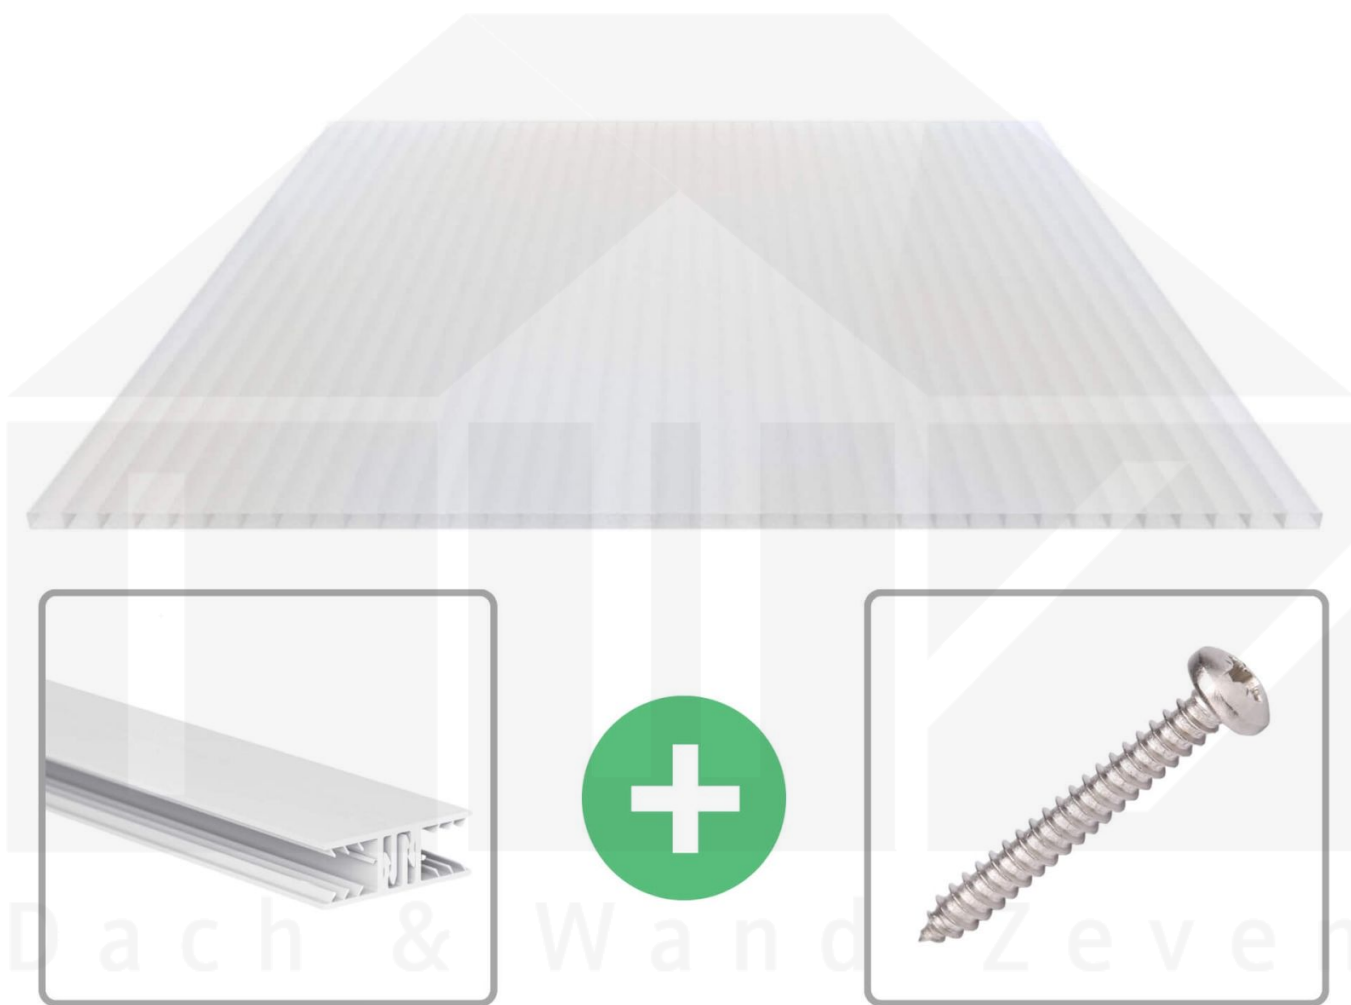

**Acrylglas Stegdoppelplatte | 16 mm | Profil Zevener Sprosse | Sparpaket |
Plattenbreite 980 mm | Opal Weiß | Breite 3,13 m | Länge 3,50 m**

Art. Nr.: 70075ZSOA3035

Beschreibung

Acrylglas Stegplatten 16 mm

Diese Stegdoppelplatte / Doppelstegplatte mit einer Stärke von 16 mm ist auch unter der Bezeichnung VLF-SDP16-AC bekannt. Diese Acrylglas Stegplatte ist in der Farbe Opal Weiß mit einem Lichtdurchlass von ca. 76% in Längen von 2 bis 7 m erhältlich. Die Platten werden auftragsbezogen auf Maß Zentimetergenau in der Länge zugeschnitten. Die Abrechnung erfolgt in vollen Längen, bei Zuschnitt werden die Reststücke mitgeliefert. Die Plattenbreite beträgt 980 mm.

Einsatzbereich

Acrylglas Stegplatten / Hohlkammerplatten sind komplett UV-beständig, vergilben und verspröden nicht. Die hohe Transparenz garantiert höchste Lichtdurchlässigkeit. Acrylglas ist sehr bruchfest, witterungsbeständig, hagelfest (Nicht bei extreme Wetterbedingungen - Siehe Garantie) und normal entflammbar. AC Doppelstegplatten werden als Dacheindeckung für Hallen, Gewächshäuser, Schuppen, Terrassenüberdachungen und Carports sowie auch vertikal für Wände verbaut.

Deckbreite

Erste Platte mit Profil = 1090 mm, jede folgende Platte mit Profil + 1020 mm

Zwischenmaße durch bauseitiges Sägen zu erreichen.

Verlegeprofil Zevener Sprosse

Das Verlegeprofil Zevener Sprosse ist ein 70 mm breites Profilsystem aus hochwertigem PVC in Fensterqualität, das durch das Klick-System sehr einfach montiert werden kann. Dieses Verbindungssystem ist in der Farbe Weiß in Längen von 2,00 - 7,02 m für 10 mm und 16 mm starke Stegplatten und Massivplatten erhältlich. Die Mittelprofile bestehen aus 2 Teilen (Unter- und Oberprofil), die Randprofile aus 3 Teilen (Unter- und Oberprofil sowie Randteil zum Einschieben).