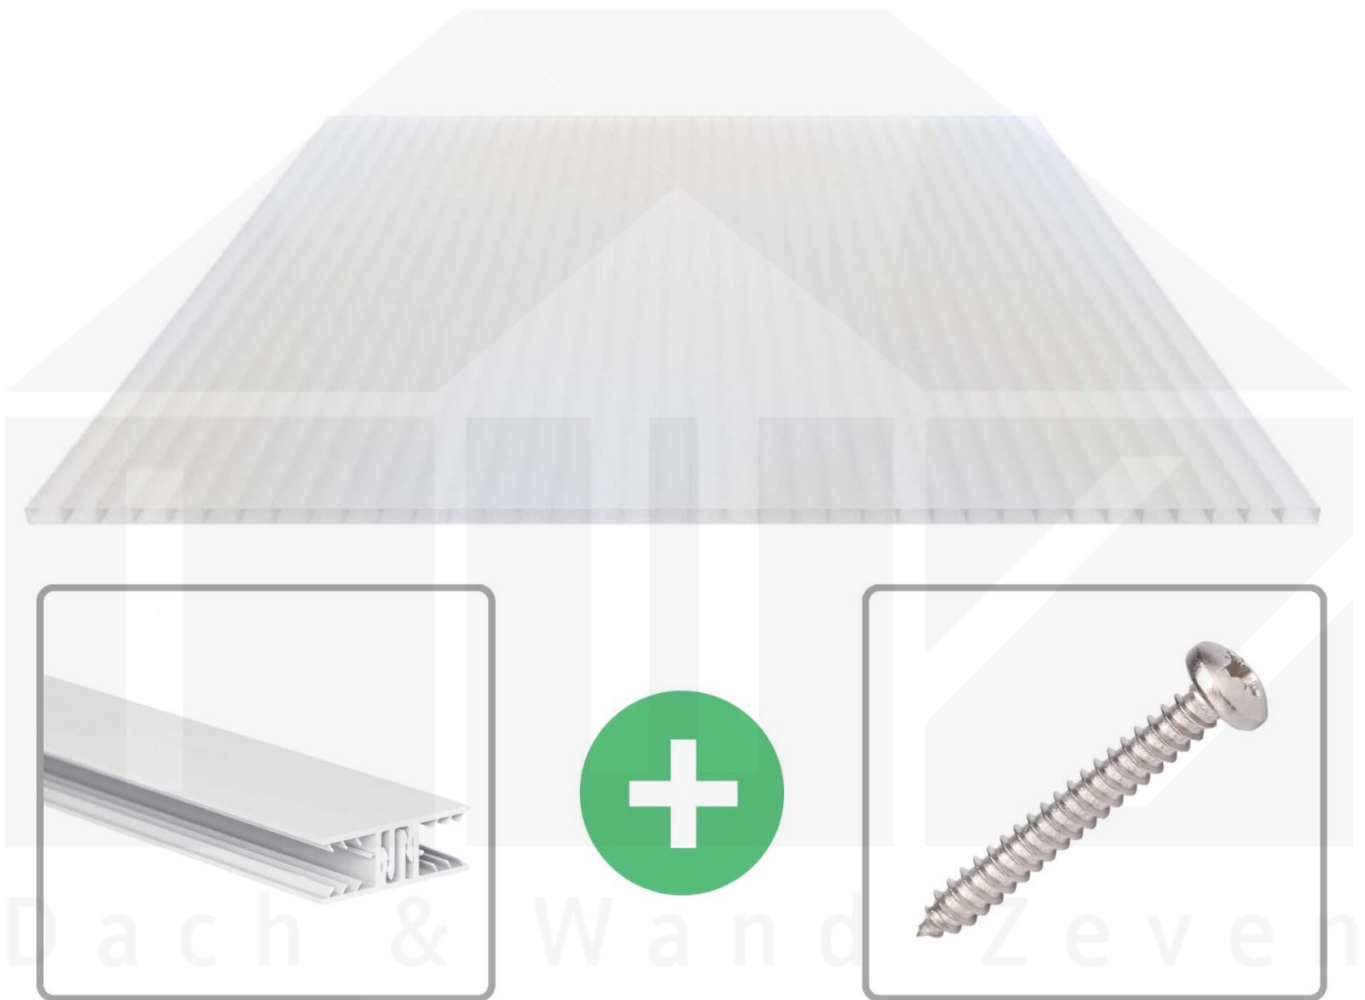

**Acrylglas Stegdoppelplatte | 16 mm | Profil Zevener Sprosse | Sparpaket |
Plattenbreite 980 mm | Opal Weiß | Breite 4,15 m | Länge 5,00 m**

Art. Nr.: 70075ZSOA4050

Beschreibung

Acrylglas Stegplatten 16 mm

Diese Stegdoppelplatte / Doppelstegplatte mit einer Stärke von 16 mm ist auch unter der Bezeichnung VLF-SDP16-AC bekannt. Diese Acrylglas Stegplatte ist in der Farbe Opal Weiß mit einem Lichtdurchlass von ca. 76% in Längen von 2 bis 7 m erhältlich. Die Platten werden auftragsbezogen auf Maß Zentimetergenau in der Länge zugeschnitten. Die Abrechnung erfolgt in vollen Längen, bei Zuschnitt werden die Reststücke mitgeliefert. Die Plattenbreite beträgt 980 mm.

Einsatzbereich

Acrylglas Stegplatten / Hohlkammerplatten sind komplett UV-beständig, vergilben und verspröden nicht. Die hohe Transparenz garantiert höchste Lichtdurchlässigkeit. Acrylglas ist sehr bruchfest, witterungsbeständig, hagelfest (Nicht bei extreme Wetterbedingungen - Siehe Garantie) und normal entflammbar. AC Doppelstegplatten werden als Dacheindeckung für Hallen, Gewächshäuser, Schuppen, Terrassenüberdachungen und Carports sowie auch vertikal für Wände verbaut.

Deckbreite

Erste Platte mit Profil = 1090 mm, jede folgende Platte mit Profil + 1020 mm

Zwischenmaße durch bauseitiges Sägen zu erreichen.

Verlegeprofil Zevener Sprosse

Das Verlegeprofil Zevener Sprosse ist ein 70 mm breites Profilsystem aus hochwertigem PVC in Fensterqualität, das durch das Klick-System sehr einfach montiert werden kann. Dieses Verbindungssystem ist in der Farbe Weiß in Längen von 2,00 - 7,02 m für 10 mm und 16 mm starke Stegplatten und Massivplatten erhältlich. Die Mittelprofile bestehen aus 2 Teilen (Unter- und Oberprofil), die Randprofile aus 3 Teilen (Unter- und Oberprofil sowie Randteil zum Einschieben).