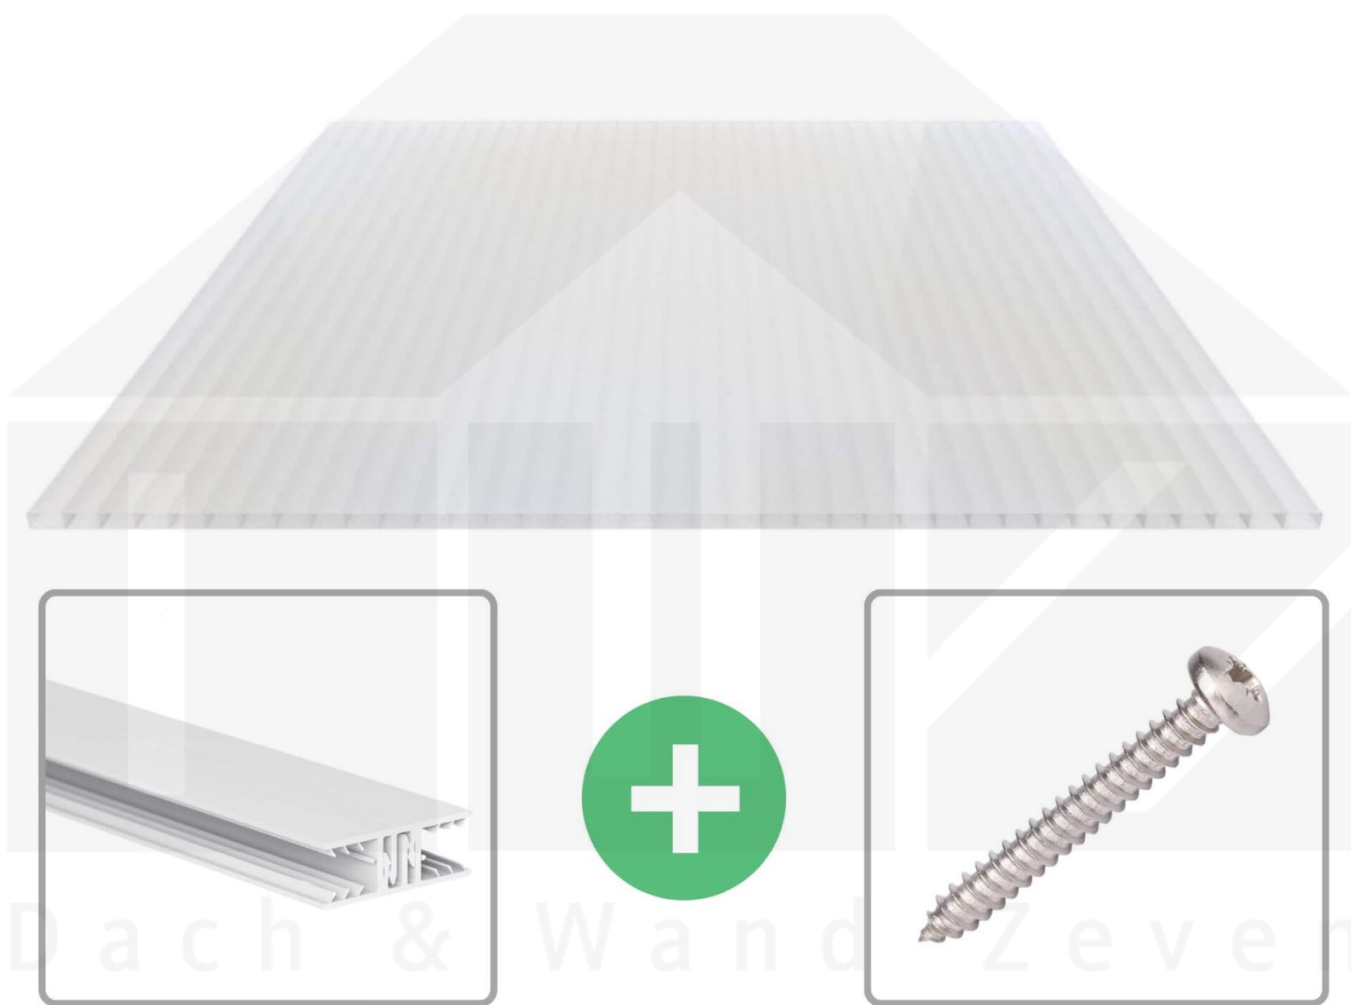

**Acrylglas Stegdoppelplatte | 16 mm | Profil Zevener Sprosse | Sparpaket |
Plattenbreite 980 mm | Opal Weiß | Breite 7,21 m | Länge 3,50 m**

Art. Nr.: 70075ZSOA7035

Beschreibung

Acrylglas Stegplatten 16 mm

Diese Stegdoppelplatte / Doppelstegplatte mit einer Stärke von 16 mm ist auch unter der Bezeichnung VLF-SDP16-AC bekannt. Diese Acrylglas Stegplatte ist in der Farbe Opal Weiß mit einem Lichtdurchlass von ca. 76% in Längen von 2 bis 7 m erhältlich. Die Platten werden auftragsbezogen auf Maß Zentimetergenau in der Länge zugeschnitten. Die Abrechnung erfolgt in vollen Längen, bei Zuschnitt werden die Reststücke mitgeliefert. Die Plattenbreite beträgt 980 mm.

Einsatzbereich

Acrylglas Stegplatten / Hohlkammerplatten sind komplett UV-beständig, vergilben und verspröden nicht. Die hohe Transparenz garantiert höchste Lichtdurchlässigkeit. Acrylglas ist sehr bruchfest, witterungsbeständig, hagelfest (Nicht bei extreme Wetterbedingungen - Siehe Garantie) und normal entflammbar. AC Doppelstegplatten werden als Dacheindeckung für Hallen, Gewächshäuser, Schuppen, Terrassenüberdachungen und Carports sowie auch vertikal für Wände verbaut.

Deckbreite

Erste Platte mit Profil = 1090 mm, jede folgende Platte mit Profil + 1020 mm

Zwischenmaße durch bauseitiges Sägen zu erreichen.

Verlegeprofil Zevener Sprosse

Das Verlegeprofil Zevener Sprosse ist ein 70 mm breites Profilsystem aus hochwertigem PVC in Fensterqualität, das durch das Klick-System sehr einfach montiert werden kann. Dieses Verbindungssystem ist in der Farbe Weiß in Längen von 2,00 - 7,02 m für 10 mm und 16 mm starke Stegplatten und Massivplatten erhältlich. Die Mittelprofile bestehen aus 2 Teilen (Unter- und Oberprofil), die Randprofile aus 3 Teilen (Unter- und Oberprofil sowie Randteil zum Einschieben).