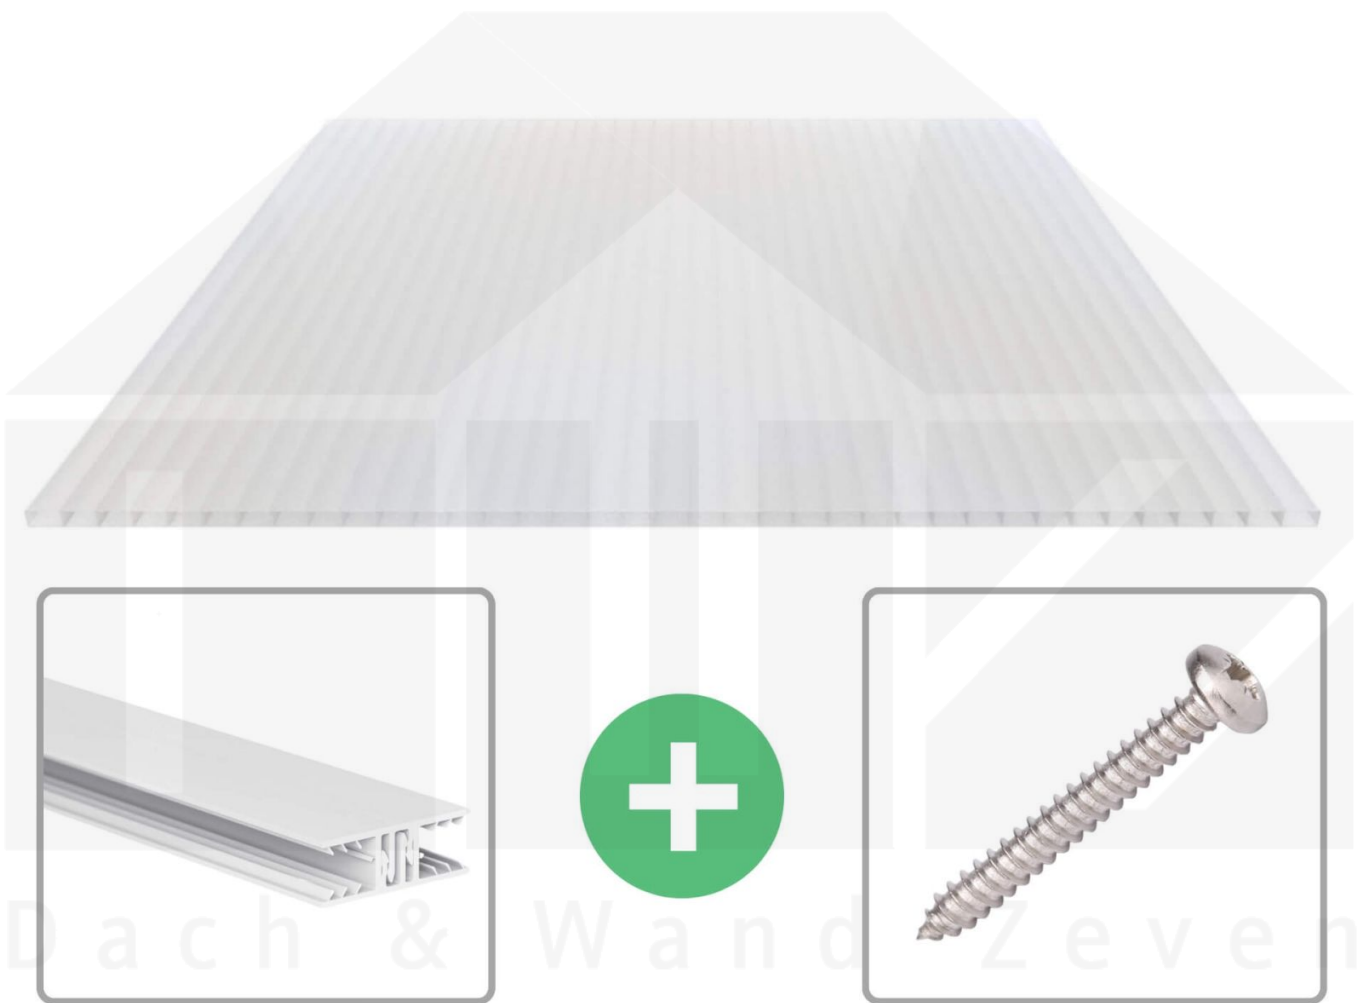

**Acrylglas Stegdoppelplatte | 16 mm | Profil Zevener Sprosse | Sparpaket |
Plattenbreite 980 mm | Opal Weiß | Breite 8,23 m | Länge 4,50 m**

Art. Nr.: 70075ZSOA8045

Beschreibung

Acrylglas Stegplatten 16 mm

Diese Stegdoppelplatte / Doppelstegplatte mit einer Stärke von 16 mm ist auch unter der Bezeichnung VLF-SDP16-AC bekannt. Diese Acrylglas Stegplatte ist in der Farbe Opal Weiß mit einem Lichtdurchlass von ca. 76% in Längen von 2 bis 7 m erhältlich. Die Platten werden auftragsbezogen auf Maß Zentimetergenau in der Länge zugeschnitten. Die Abrechnung erfolgt in vollen Längen, bei Zuschnitt werden die Reststücke mitgeliefert. Die Plattenbreite beträgt 980 mm.

Einsatzbereich

Acrylglas Stegplatten / Hohlkammerplatten sind komplett UV-beständig, vergilben und verspröden nicht. Die hohe Transparenz garantiert höchste Lichtdurchlässigkeit. Acrylglas ist sehr bruchfest, witterungsbeständig, hagelfest (Nicht bei extreme Wetterbedingungen - Siehe Garantie) und normal entflammbar. AC Doppelstegplatten werden als Dacheindeckung für Hallen, Gewächshäuser, Schuppen, Terrassenüberdachungen und Carports sowie auch vertikal für Wände verbaut.

Deckbreite

Erste Platte mit Profil = 1090 mm, jede folgende Platte mit Profil + 1020 mm

Zwischenmaße durch bauseitiges Sägen zu erreichen.

Verlegeprofil Zevener Sprosse

Das Verlegeprofil Zevener Sprosse ist ein 70 mm breites Profilsystem aus hochwertigem PVC in Fensterqualität, das durch das Klick-System sehr einfach montiert werden kann. Dieses Verbindungssystem ist in der Farbe Weiß in Längen von 2,00 - 7,02 m für 10 mm und 16 mm starke Stegplatten und Massivplatten erhältlich. Die Mittelprofile bestehen aus 2 Teilen (Unter- und Oberprofil), die Randprofile aus 3 Teilen (Unter- und Oberprofil sowie Randteil zum Einschieben).