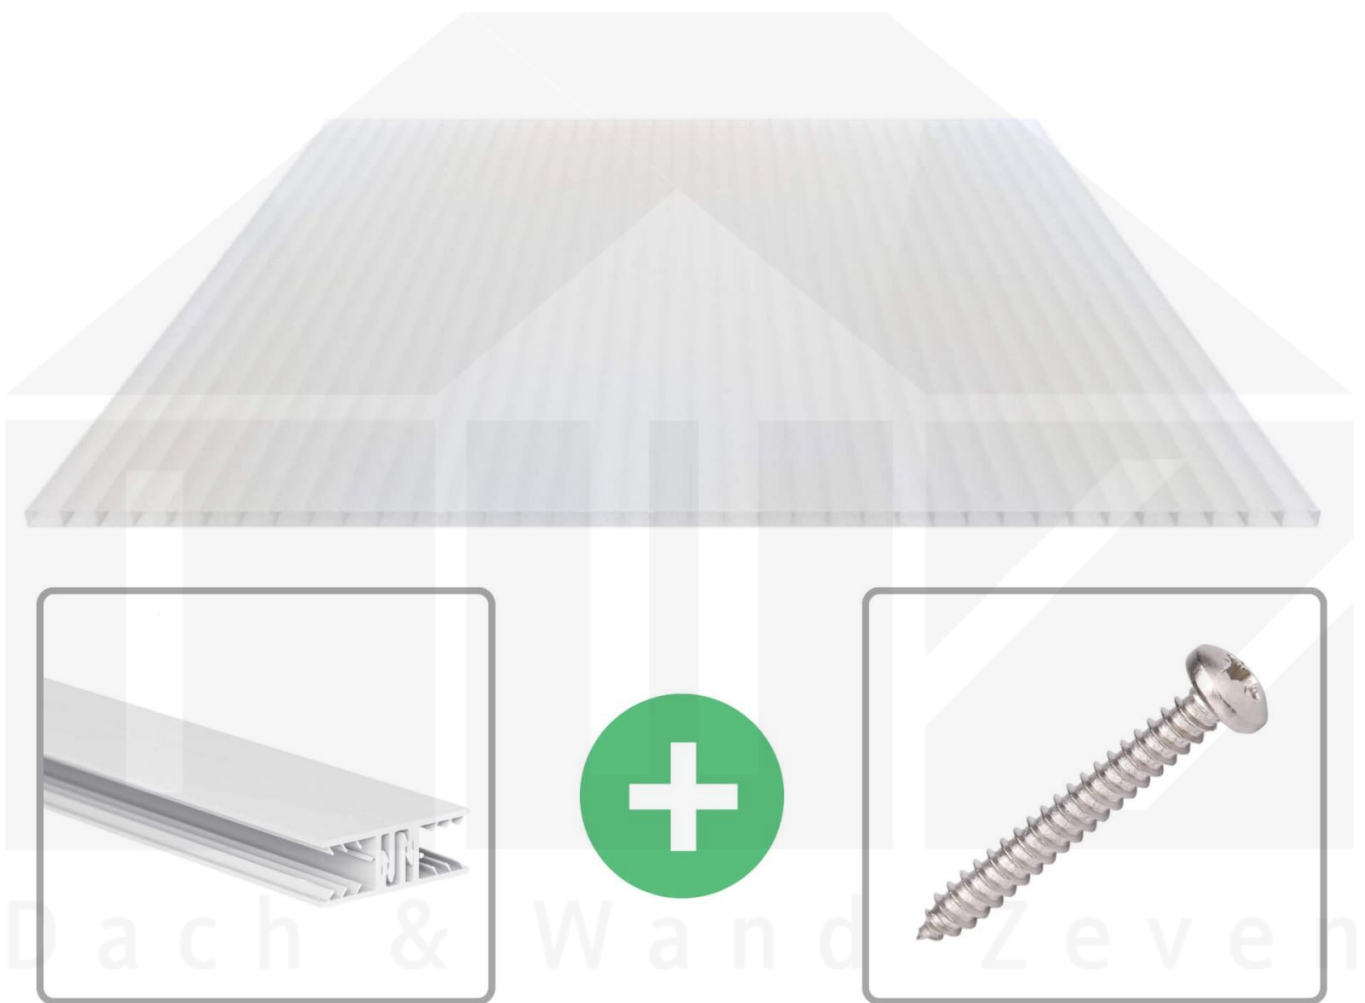

**Acrylglas Stegdoppelplatte | 16 mm | Profil Zevener Sprosse | Sparpaket |
Plattenbreite 980 mm | Opal Weiß | Breite 9,25 m | Länge 4,00 m**

Art. Nr.: 70075ZSOA9040

Beschreibung

Acrylglas Stegplatten 16 mm

Diese Stegdoppelplatte / Doppelstegplatte mit einer Stärke von 16 mm ist auch unter der Bezeichnung VLF-SDP16-AC bekannt. Diese Acrylglas Stegplatte ist in der Farbe Opal Weiß mit einem Lichtdurchlass von ca. 76% in Längen von 2 bis 7 m erhältlich. Die Platten werden auftragsbezogen auf Maß Zentimetergenau in der Länge zugeschnitten. Die Abrechnung erfolgt in vollen Längen, bei Zuschnitt werden die Reststücke mitgeliefert. Die Plattenbreite beträgt 980 mm.

Einsatzbereich

Acrylglas Stegplatten / Hohlkammerplatten sind komplett UV-beständig, vergilben und verspröden nicht. Die hohe Transparenz garantiert höchste Lichtdurchlässigkeit. Acrylglas ist sehr bruchfest, witterungsbeständig, hagelfest (Nicht bei extreme Wetterbedingungen - Siehe Garantie) und normal entflammbar. AC Doppelstegplatten werden als Dacheindeckung für Hallen, Gewächshäuser, Schuppen, Terrassenüberdachungen und Carports sowie auch vertikal für Wände verbaut.

Deckbreite

Erste Platte mit Profil = 1090 mm, jede folgende Platte mit Profil + 1020 mm

Zwischenmaße durch bauseitiges Sägen zu erreichen.

Verlegeprofil Zevener Sprosse

Das Verlegeprofil Zevener Sprosse ist ein 70 mm breites Profilsystem aus hochwertigem PVC in Fensterqualität, das durch das Klick-System sehr einfach montiert werden kann. Dieses Verbindungssystem ist in der Farbe Weiß in Längen von 2,00 - 7,02 m für 10 mm und 16 mm starke Stegplatten und Massivplatten erhältlich. Die Mittelprofile bestehen aus 2 Teilen (Unter- und Oberprofil), die Randprofile aus 3 Teilen (Unter- und Oberprofil sowie Randteil zum Einschieben).