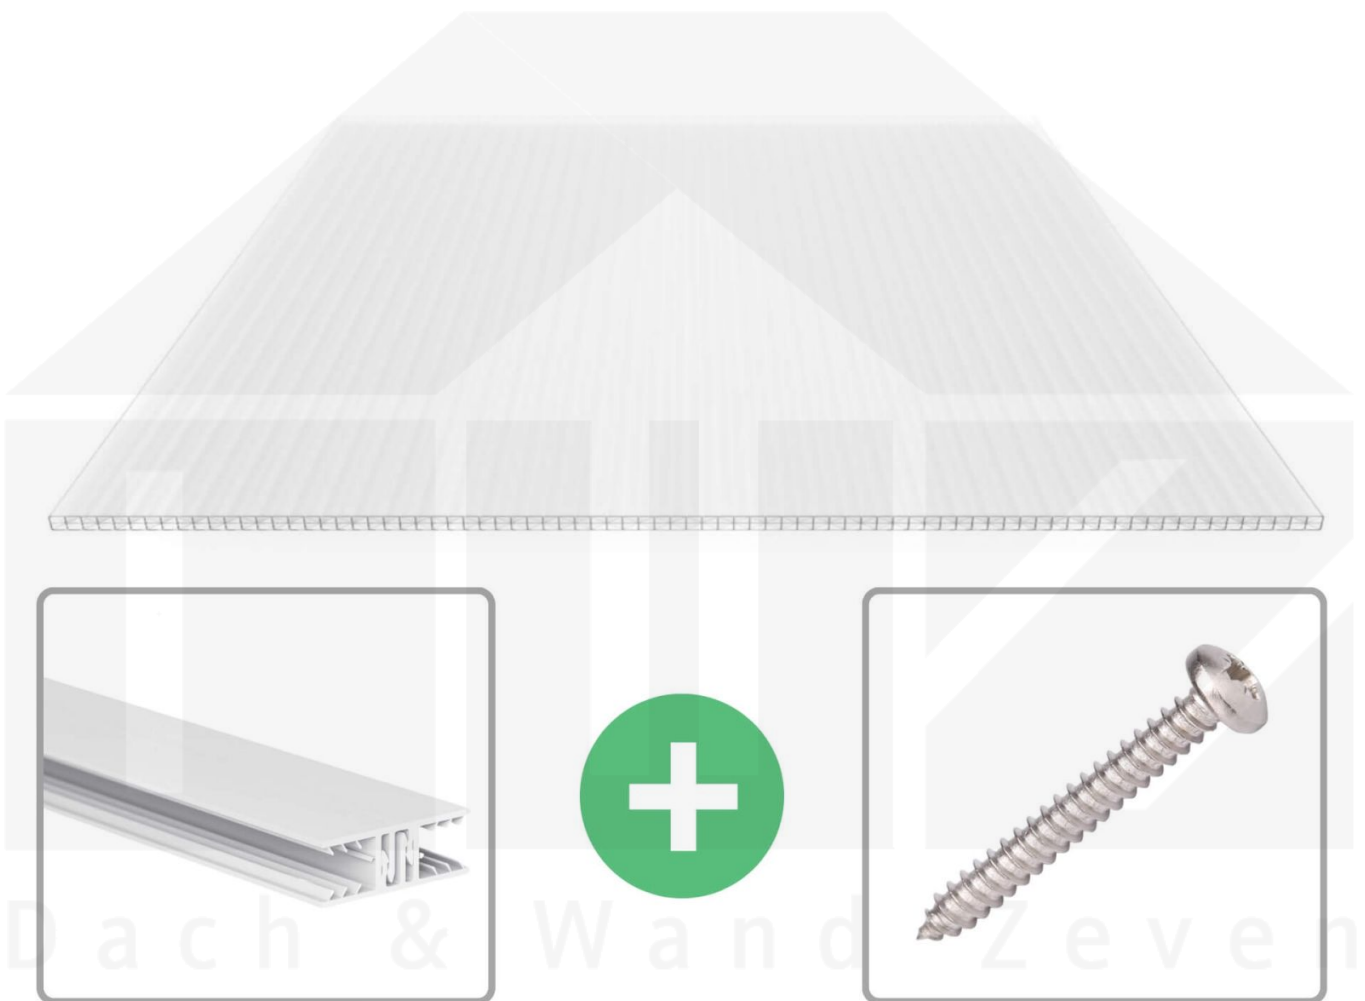

**Polycarbonat Stegplatte | 16 mm | Profil Zevener Sprosse | Sparpaket |
Plattenbreite 980 mm | Opal Weiß | Extra stark | Breite 4,15 m | Länge 2,50 m**

Art. Nr.: 70075ZSOX984025

Beschreibung

Polycarbonat Stegplatten 16 mm

Diese X-Strukturplatte mit einer Stärke von 16 mm ist auch unter der Bezeichnung VLF-SDP16-PCX bekannt. Diese Polycarbonat Stegplatte ist in der Farbe Opal Weiß mit einem Lichtdurchlass von ca. 45% in Längen von 2 bis 7 m erhältlich. Die Platten werden auftragsbezogen auf Maß zentimetergenau in der Länge zugeschnitten. Die Abrechnung erfolgt in vollen Längen, bei Zuschnitt werden die Reststücke mitgeliefert. Die Plattenbreite beträgt 980 mm.

Einsatzbereich

Polycarbonat Stegplatten / Hohlkammerplatten sind standard einseitig UV-beschichtet und geschützt, sehr klar, witterungsbeständig, schlag- und bruchfest, formstabil, hoch temperaturbeständig und schwer entflammbar. PC Stegplatten werden im Hallenbau, Gartenbau, als Dacheindeckung für Hallen, Gewächshäuser, Schuppen, Terrassenüberdachungen und Carports sowie auch vertikal für Wände verbaut.

Deckbreite

Erste Platte mit Profil = 1090 mm, jede folgende Platte mit Profil + 1020 mm

Zwischenmaße durch bauseitiges Sägen zu erreichen.

Verlegeprofil Zevener Sprosse

Das Verlegeprofil Zevener Sprosse ist ein 70 mm breites Profilsystem aus hochwertigem PVC in Fensterqualität, das durch das Klick-System sehr einfach montiert werden kann. Dieses Verbindungssystem ist in der Farbe Weiß in Längen von 2,00 - 7,02 m für 10 mm und 16 mm starke Stegplatten und Massivplatten erhältlich. Die Mittelprofile bestehen aus 2 Teile (Unter- und Oberprofil), die Randprofile aus 3 Teile (Unter- und Oberprofil sowie Randteil zum Einschieben).